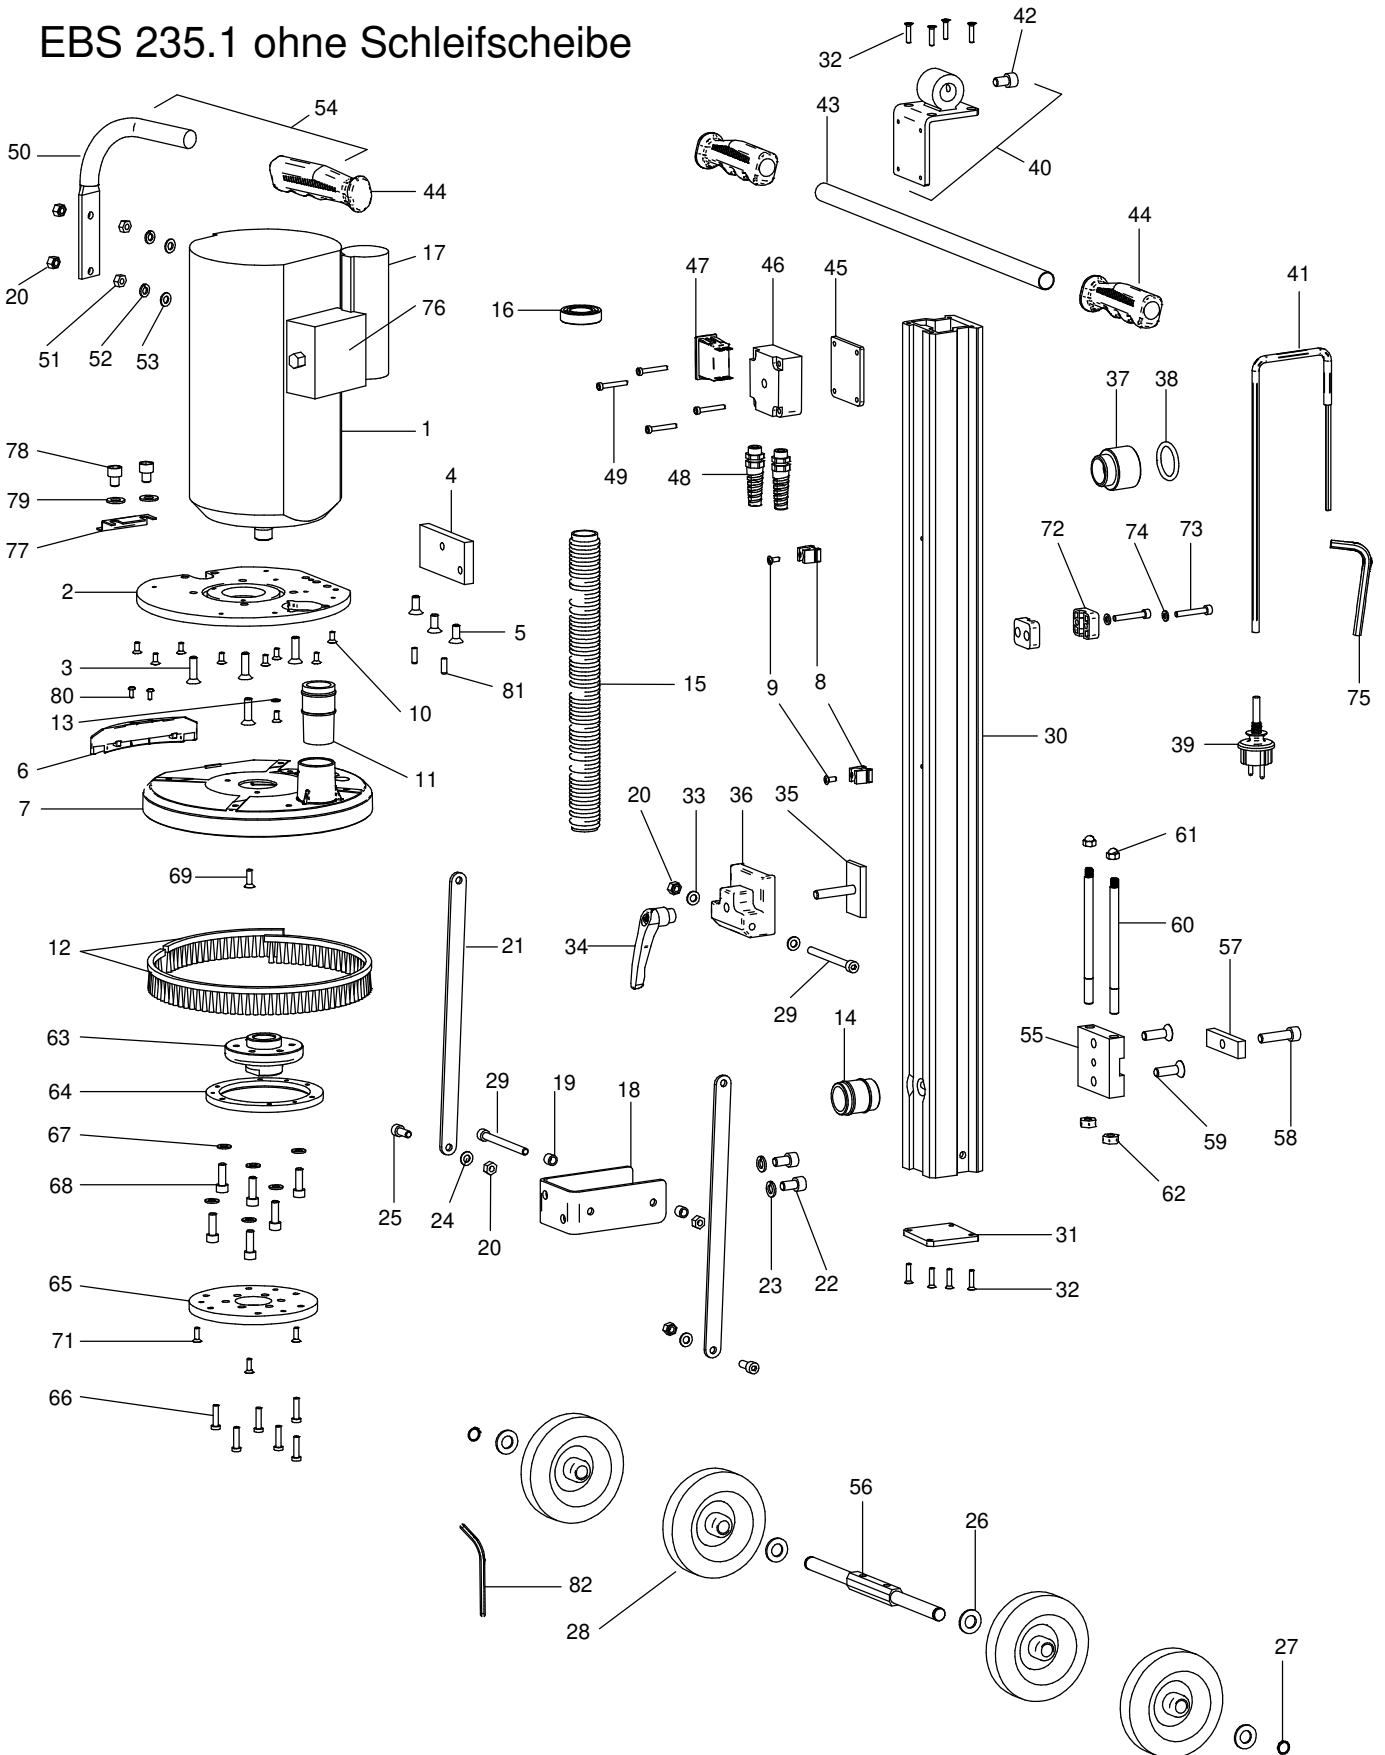

EBS 235.1 ohne Schleifscheibe

06346000 - EBS_235.1 Version: 02

from year of manufacture 2018

Pos.	Description	Item No.	pc.	Pos.	Description	Item No.	pc.
1	Motor 230V	80700162	1	50	Handle	76343591	1
2	Mounting plate	76343640	1	51	Nut M8	80201006	2
3	Screw M8x30	80201459	4	52	Spring lock washer 8	80201309	2
4	Mounting plate	76343650	1	53	Washer 8,4	80201377	2
5	Screw M8x20	80201460	3	54	Handle compl.	7634359U	1
6	Housing cover	796UN324	1	55	Plate	76343810	1
7	Suction hood	76343575	1	56	Wheel axle	796UN321	1
8	Clamp	80600178	2	57	Clamping plate	76343820	1
9	Screw M5x12	80201230	2	58	Screw M10x40	80201113	1
10	Screw M5x12	80201226	9	59	Screw M10x30	80201463	2
11	Suction piece	76343573	1	60	Guide bar	76343815	2
12	Brush strip	76343577	1	61	Nut M8	80201028	2
13	Washer 5,3	80201374	1	62	Nut M10	80201033	2
14	Suction piece	76343973	1	63	Ginding disc support	76343925	1
15	Suction hose	76343660	1	64	Ring	76343923	1
16	Grooved ball bearing 6205 2NSE	76344124	2	65	Rubber plate	83000303	1
17	Capacitor 50µF	80500041	1	66	Screw M6x25	76344671	6
18	U-profile	76343760	1	67	Washer 8,4	80201377	6
19	Spacing bush	40600007	2	68	Screw M8x25	80201145	6
20	Nut M8	80201221	6	69	Screw M6x26 left	80201461	1
21	Supporting rod	76343765	2	71	Screw M5x16	80201184	3
22	Screw M10x18	80201453	2	72	Tube clamp	85000196	2
23	Spring lock washer 10	80201311	2	73	Screw M6x40	80201186	2
24	Washer 8,4	80201377	2	74	Washer 6,4	80201375	2
25	Screw M8x20	80201147	2	75	Spanner SW 8	80430044	1
26	Washer 15	80201352	6	76	Terminal box	76344123	1
27	Retaining ring 15x1	80201322	2	77	Angle	796UN323	1
28	Solid rubber wheel	40600005	4	78	Screw M10x12	80201474	2
29	Screw M8x90	80201255	2	79	Washer 10,5	80201380	2
30	Column	76343750	1	80	Screw M4x10	80201116	2
31	Column cover	796UN920	1	81	Parallel pin 6x18	80200563	2
32	Screw M5x20	80201168	8	82	Spanner SW 5	80430047	1
33	Washer 8,4	80201377	2				
34	Clamping lever M10	85000188	1				
35	Plate with threaded spindle M10	796UN930	1				
36	Support holder	796UN918	1				
37	Suction adapter	76344975	1				
38	O-ring 35x4	83000047	1				
39	Connection cable 3x1,5mm ² 5m	80600404	1				
40	Connecting plate set	7634378S	1				
41	Intermediate wire	76343345	1				
42	Screw M10x16	80201166	1				
43	Handle tube	76343787	1				
44	Rubber handle	83000006	3				
45	Insulation plate	796UN320	1				
46	Switch box	76343630	1				
47	Switch	80600105	1				
48	Cable gland	80600170	2				
49	Screw M5x35	80201135	4				