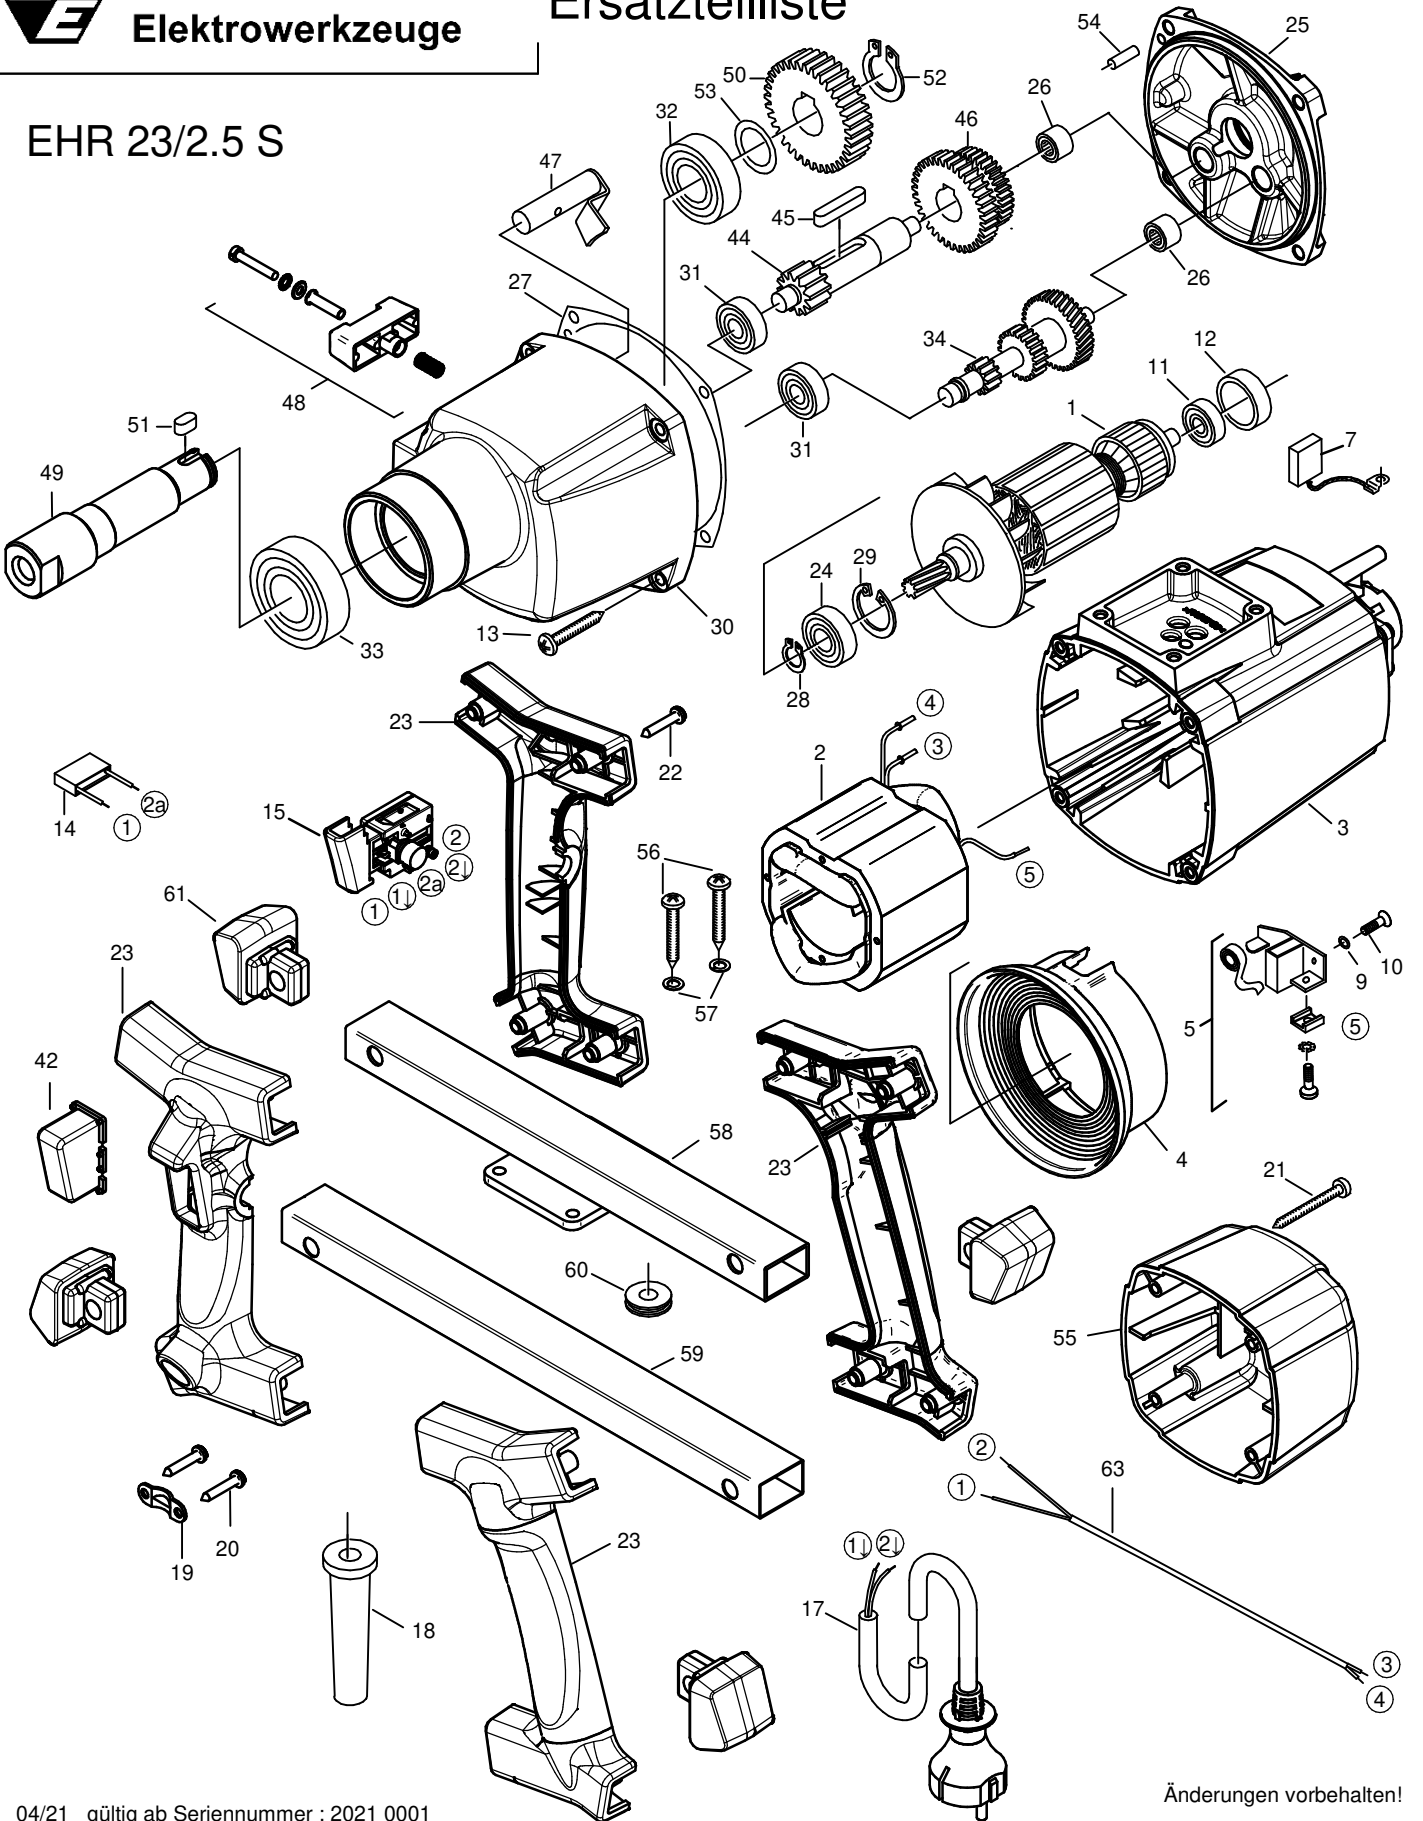

Ersatzteilliste

EHR 23/2.5 S

074E1000

EHR 23/2.5 S - 230V

Version: 02

Dated: 21.03.2023

all prices excl. VAT

Pos.	Description	Item No.	pc.	Pos.	Description	Item No.	pc.
1	Rotor, compl. 230V	7842A100	1	52	Retaining ring 20x1,2	80201324	1
2	Stator, compl. 230V	7742A150	1	53	Fitting washer 20x28x0,1	80200509	1
3	Motor housing	674E1002	1	54	Grooved pin 5x16	80200580	1
4	Air guiding ring	71540144	1	55	Cap	674E1001	1
5	Brush holder, compl.	80201199	2	56	Screw 6x20	80201278	4
7	Carbon brush 6,3x16x20	80700019	2	57	Spring lock washer 5	80201302	4
9	Spring washer 4	80201385	4	58	Side plate 2	7743D592	1
10	Screw M4x12	80201180	4	59	Side plate 1	7743D591	1
11	Grooved ball bearing 6000 2Z	80410021	1	60	Cable grommet HV1305	83000051	1
12	Bearing cap	83000031	1	61	Rubber buffer	77420594	4
13	Screw 5,5x38	80201292	4	63	Interconnecting wire	80600072	1
14	Capacitor	80500010	1				
15	Switch	80600527	1				
17	Connecting cable 2x1mm ² 3m	80600470	1				
18	Cable grommet	83000004	1				
19	Wire locking flange	85000020	1				
20	Screw 4,2x13	80201270	2				
21	Screw 4,8x45	80201267	4				
22	Screw 5x30	80201411	8				
23	Pair of handle halves S	7711P26U	1				
24	Grooved ball bearing 6001 2Z	80410031	1				
25	End shield of gearing	77431610	1				
26	Needle sleeve HK0810	80420110	2				
27	Gearbox seal	82000509	1				
28	Retaining ring 11x1	80201320	1				
29	Retaining ring 28x1,2	80201333	1				
30	Gearbox housing	7742N400	1				
31	Grooved ball bearing 6000	80410020	2				
32	Grooved ball bearing 6004 2RS	80410051	1				
33	Grooved ball bearing 6205 2RS	80410151	1				
34	Intermediate shaft 1	7742P55U	1				
42	Trigger cover	77420365	1				
44	Intermediate shaft 2	77420500	1				
45	Parallel key 6x6x32	80200607	1				
46	Gear block	71421440	1				
47	Coupling bolt, compl.	71421520	1				
48	Gear changer, compl.	7732H545	1				
49	Work spindle	77420420	1				
50	Spindle wheel	71410430	1				
51	Parallel key 6x6x11	80200604	1				

as of serial no.: 2021 0001

List also valid for:

077E3000

Version: 02