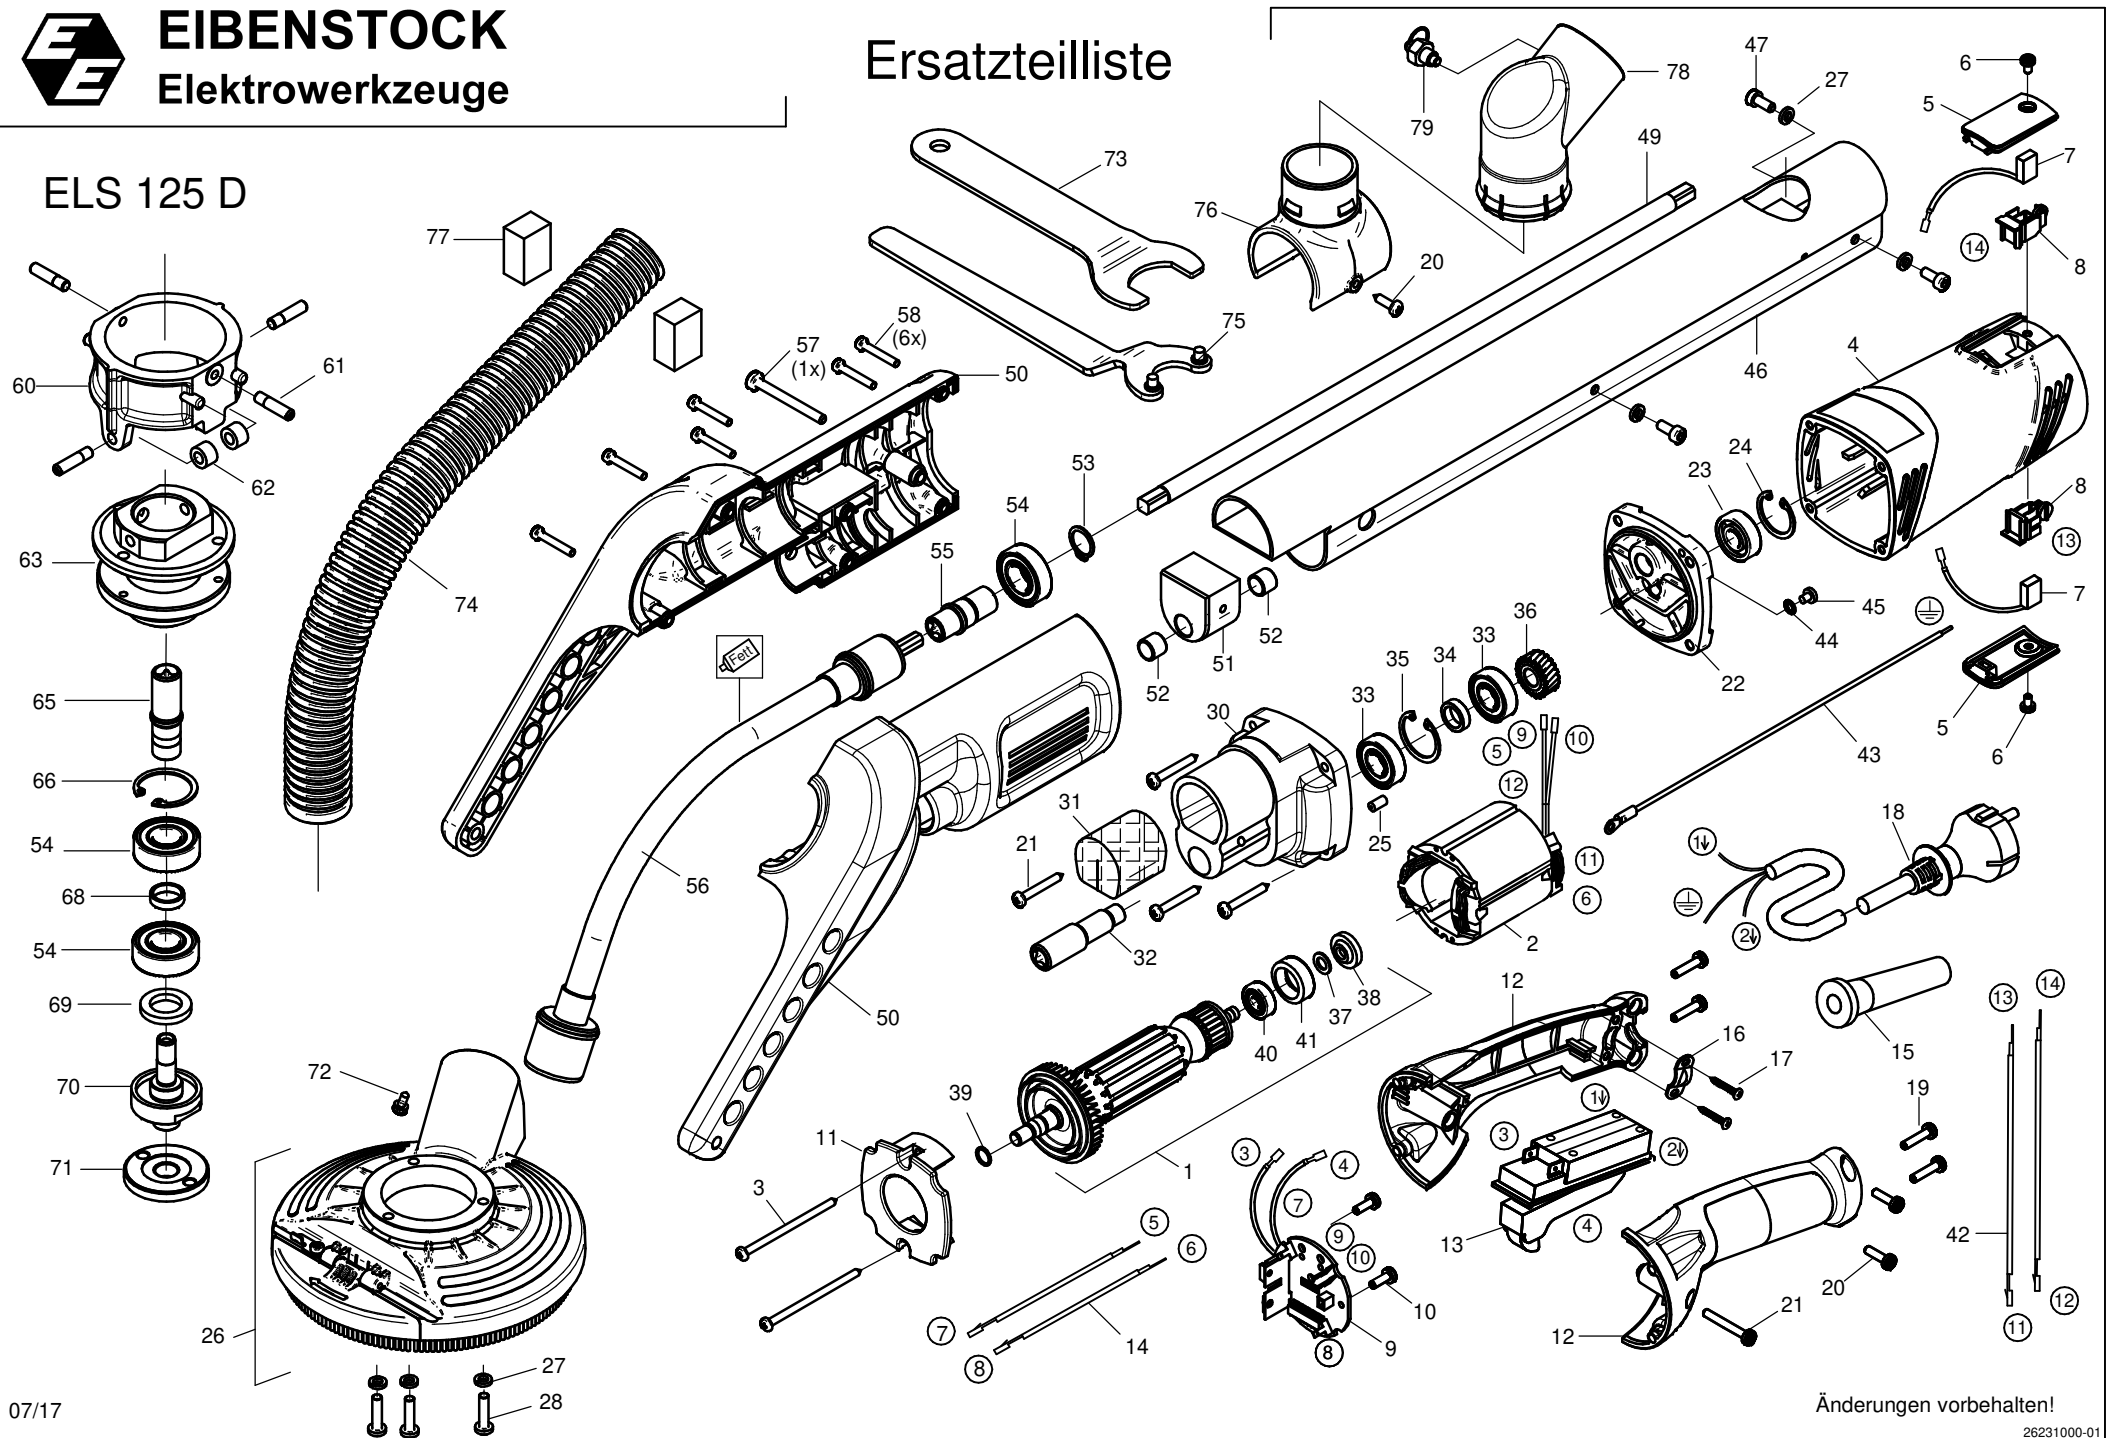

# 06231000 - ELS\_125\_D Version: 01

as of serial no.: 2021 2214

Pos.	Description	Item No.	pc.	Pos.	Description	Item No.	pc.
1	Rotor, compl. 230V	7551N100	1	52	Getro-cylinder bearing 1010	80420243	2
2	Stator, compl. 230V	75412150	1	53	Retaining ring 15x1	80201322	1
3	Screw 3,9x70	80201265	2	54	Grooved ball bearing 6002 2RSL	80410038	3
4	Motor housing	80900175	1	55	Adapter	76231520	1
5	Brush cover	80900405	2	56	Flexible shaft	76231598	1
6	Screw 3,9x6,5	80201264	2	57	Screw 5x40	80201439	1
7	Carbon brush 5x10x16	80700037	2	58	Screw 4x25	80201412	6
8	Brush holder 5x10	80204500	2	60	Ring	7620L677	1
9	Printed circuit board 230V	76231280	1	61	Screw M6x25	80201520	4
10	Screw 3,5x9,5	80201109	2	62	Spacer 6,5x12x8	80200400	2
11	Air guiding ring	76231141	1	63	Spindle bearing socket	76231670	1
12	Handle pair	80900188	1	65	Spindle adapter	76231530	1
13	Switch	80600506	1	66	Retaining ring 32x1,2	80201351	1
14	Connecting wire	80600244	2	68	Spacing bush 2	76231410	1
15	Cable grommet	83000004	1	69	Felt ring	83000500	1
16	Wire locking flange	85000020	1	70	Spindle for hood	76231680	1
17	Screw 4,2x13	80201270	2	71	Flange nut	76301405	1
18	Connecting cable 3x1mm <sup>2</sup> 5m	80600257	1	72	Screw 3,9x9,5	80201260	1
19	Screw 4,2x22	80201272	4	73	Spanner SW 32	76301927	1
20	Screw 4,2x16	80201271	3	74	Suction hose	76231590	1
21	Screw 4,2x32	80201179	5	75	Face spanner	80430042	1
22	End shield of gearing	7620P610	1	76	Suction piece adapter	7620P596	1
23	Grooved ball bearing 6000 LHH	80410072	1	77	Foam filler	80600306	2
24	Retaining ring 26x1,2	80201329	1	78	Suction piece	7620P591	1
25	Grooved pin 4x10	80200581	1	79	Snap bolt M8	80110101	1
26	Suction hood, compl.	7623164U	1				
27	Spring lock washer 5	80201302	6				
28	Screw M5x20	80201204	3				
30	Gearbox housing	76231400	1				
31	Foam filler	83000063	1				
32	Spindle	76231420	1				
33	Grooved ball bearing 6001 2RS	80410032	2				
34	Spacing bush 1	76231415	1				
35	Retaining ring 28x1,2	80201333	1				
36	Spindle wheel	76231430	1				
37	Fibre washer 7x12x1	82000951	1				
38	Magnetic ring 19,4x7x6	80701005	1				
39	Circlip SW10	80200742	1				
40	Grooved ball bearing 627 2RSL	80410027	1				
41	Bearing cap	83000204	1				
42	Connecting wire	80600249	2				
43	Ground wire	7620P185	1				
44	Tooth lock washer 4,3	80200752	1				
45	Screw M4x6	80201200	1				
46	Guide bar	76231250	1				
47	Screw M5x12	80201106	3				
49	Rod	76231510	1				
50	Arm segments	7620L26U	1				
51	Rod guide	76231256	1				