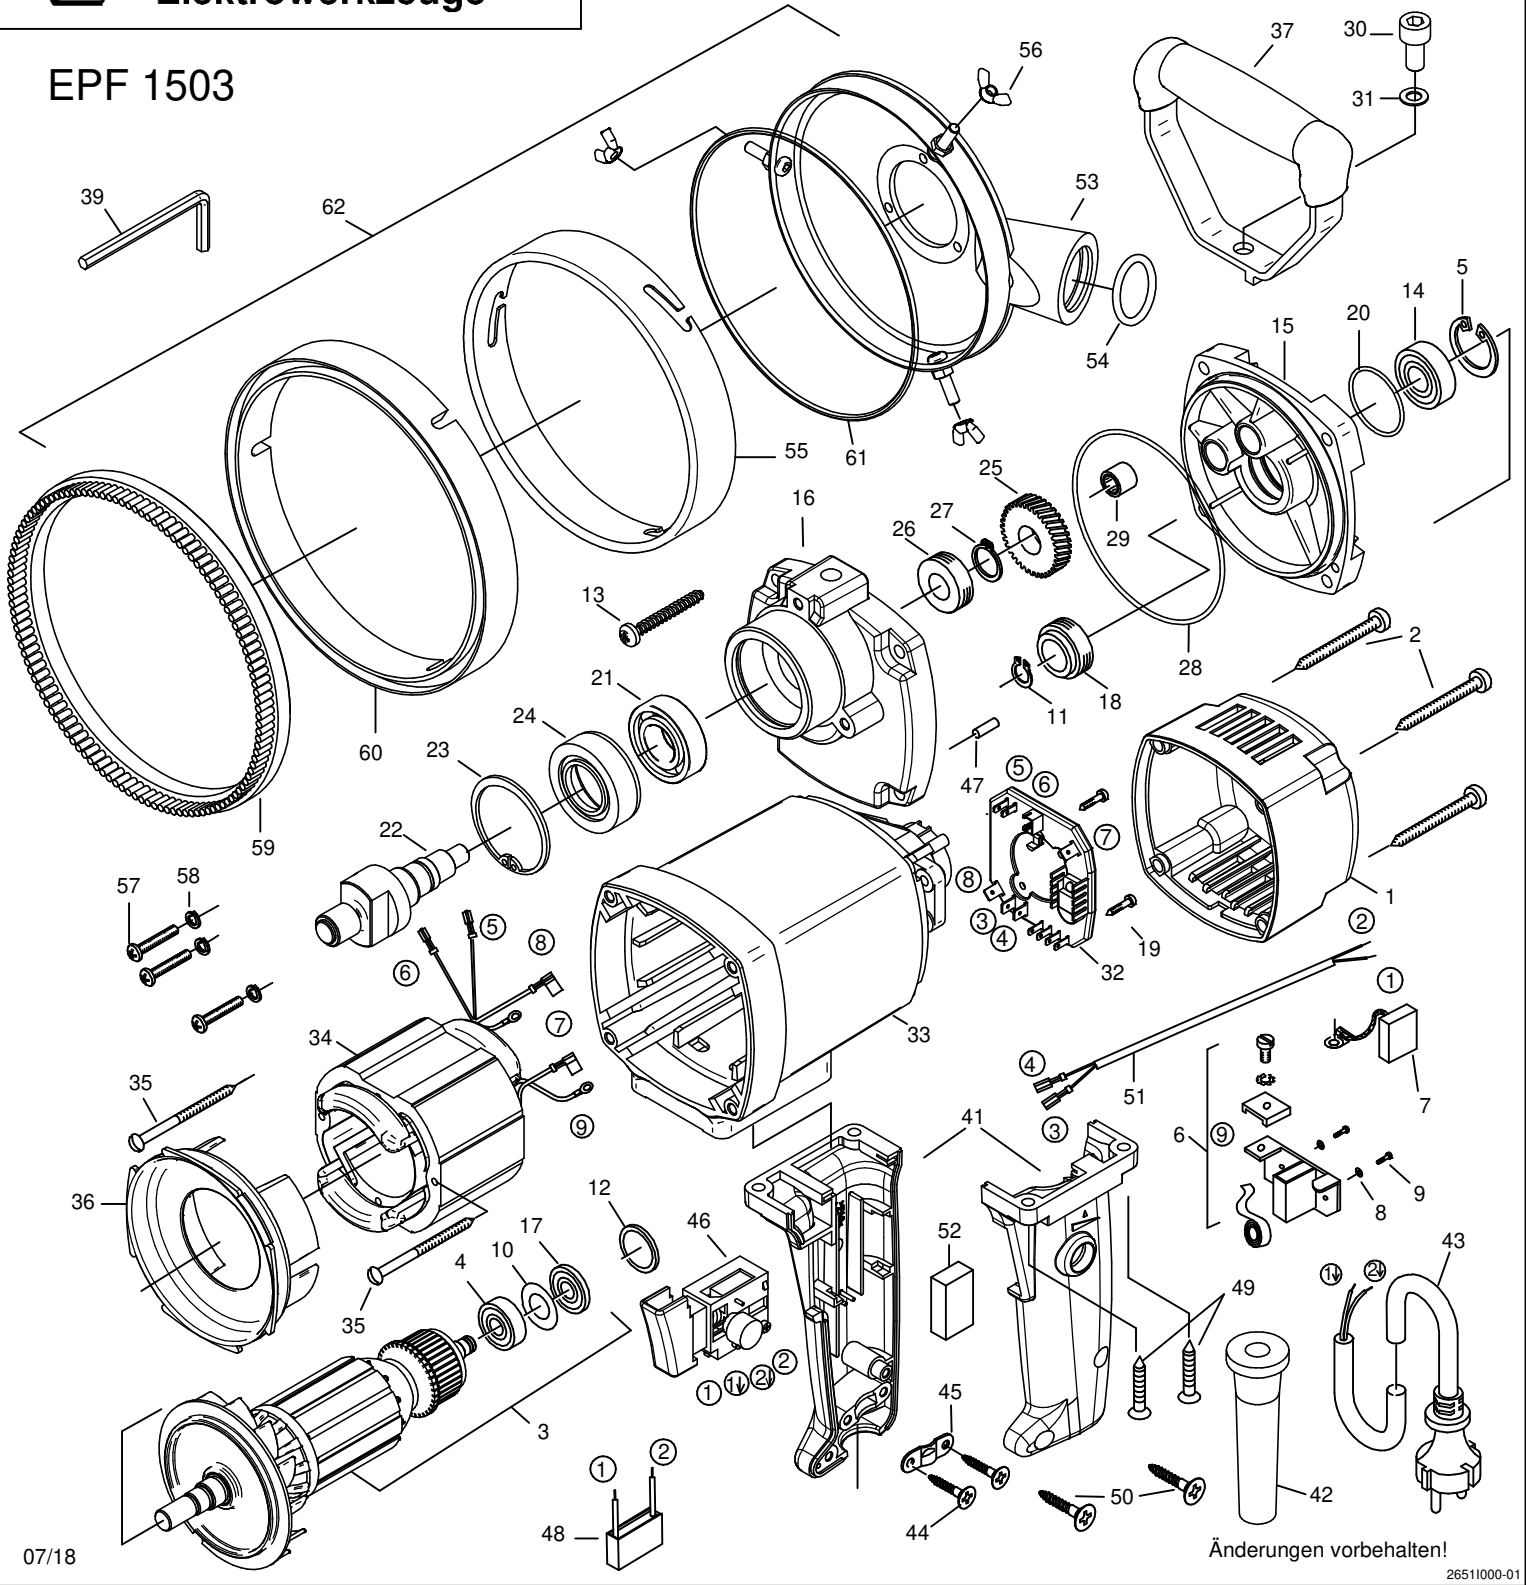

EIBENSTOCK
Elektrowerkzeuge

Ersatzteilliste

EPF 1503

07/18

Änderungen vorbehalten!

2651000-01

0651I000 - EPF_1503 Version: 01

as of serial no.: 2019 0121 - 2019 0228 and also as of serial no.: 2019 0301