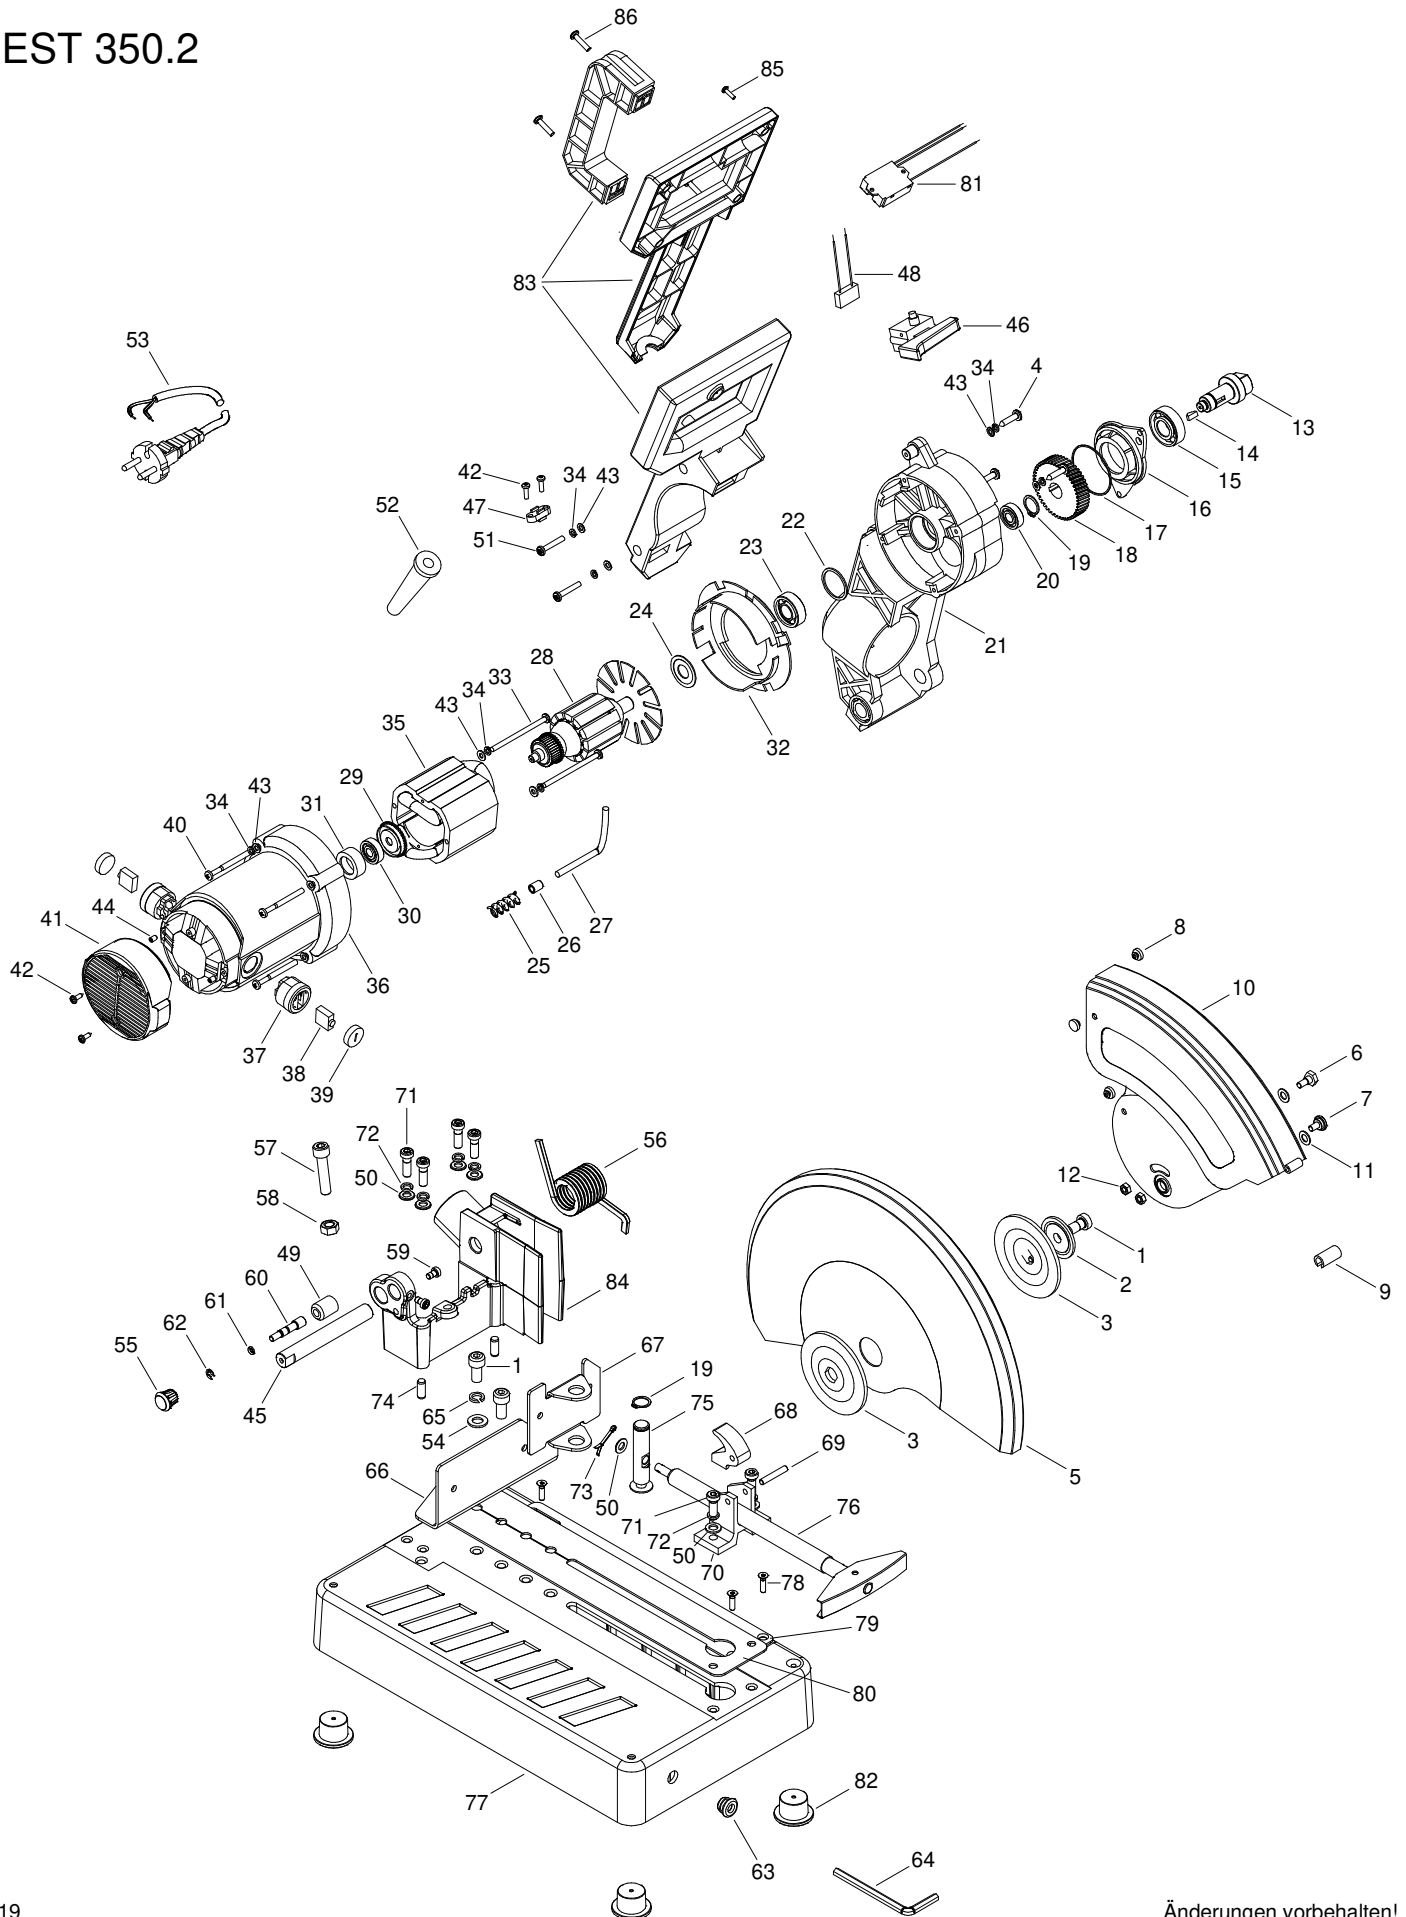

## 06637000 - EST\_350.2 Version: 01

as of serial no.: 102377

Pos.	Description	Item No.	pc.	Pos.	Description	Item No.	pc.
1	Screw M10x20	80201146	3	50	Washer 8,4	80201377	7
2	Pressure washer	6660C066	1	51	Screw M5x25	80201205	2
3	Flange	66637003	2	52	Cable grommet	83000004	1
4	Screw M5x25	80201205	4	53	Connecting cable 2x1,5mm <sup>2</sup> 2,2m	76637340	1
5	Protection hood	66637005	1	54	Washer 10,5	80201380	2
6	Screw M6x10	66637006	1	55	Locking knob	66637055	1
7	Screw M6x10	66637007	1	56	Torsion spring	66637056	1
8	Absorption buffer	66637008	3	57	Screw M10x45	80201225	1
9	Protection sleeve	66637009	1	58	Nut M10	80201033	1
10	Protection	66637010	1	59	Screw M6x10	80201123	2
11	Disc 8x15x0,5	66637011	2	60	Spindle lock pin	66637060	1
12	Nut M6	80201032	2	61	O-ring 5x1,5	66811054	1
13	Work spindle	66637013	1	62	Lock washer 6	80201504	1
14	Woodruff key 4x5	66637014	1	63	Rubber bush	66637063	1
15	Grooved ball bearing 6203 2RS	80410130	1	64	Spanner SW 8	80430044	1
16	Bearing shield	66637016	1	65	Spring lock washer 10	80201311	2
17	O-ring 52,8x1,2	66637017	1	66	Fence	66637066	1
18	Spindle wheel	66637018	1	67	Clamping plate	66637067	1
19	Retaining ring 16x1	80201316	2	68	Lead screw lock	66637068	1
20	Grooved ball bearing 6000 2Z	80410021	1	69	Locking pin 6x36	80201470	1
21	Gearbox housing	66637021	1	70	Support bracket	66637070	1
22	Rubber ring 35x4x1,5	66637022	1	71	Screw M8x25	80201145	6
23	Grooved ball bearing 6202 2RS	80410112	1	72	Spring lock washer 8	80201309	6
24	Sealing washer	66637024	1	73	Split pin 3,2x25	40600056	1
25	Compression spring	66637025	1	74	Parallel pin 8x20	80201645	2
26	Bush	66637026	1	75	Bolt	66637075	1
27	Spindle lock	66637027	1	76	Thread rod, compl.	66637076	1
28	Rotor, compl. 230V	66637028	1	77	Base	66637077	1
29	Isolation washer	66637029	1	78	Screw M5x18	80201557	3
30	Grooved ball bearing 629 2RSL	66814013	1	79	Cover	66637079	1
31	Bearing cap	66637031	1	80	Flange plate	66637080	1
32	Air guiding ring	66637032	1	81	Initial current limiter	66637081	1
33	Screw 4,8x80	80201297	2	82	Rubber foot	66637082	3
34	Spring lock washer 5	80201302	12	83	Handle set	66637083	1
35	Stator, compl. 230V	66637035	1	84	Machine fixture	66637084	1
36	Motor housing	66637036	1	85	Screw 4,2x16	6660C068	4
37	Brush holder	66637037	2	86	Screw 5x25	80201530	2
38	Carbon brush set 18x7x20,5	66637038	1				
39	Brush cap	66637039	2				
40	Screw M5x55	80201211	4				
41	Kap	66637041	1				
42	Screw 4x14	6660C081	4				
43	Washer 5,3	80201374	12				
44	Threaded pin M5x8	80201337	2				
45	Pivot shaft	66637045	1				
46	Switch	66637046	1				
47	Wire locking flange	66637047	1				
48	Anti parasite condenser 220nF	66637048	1				
49	Bushing	66637049	1				