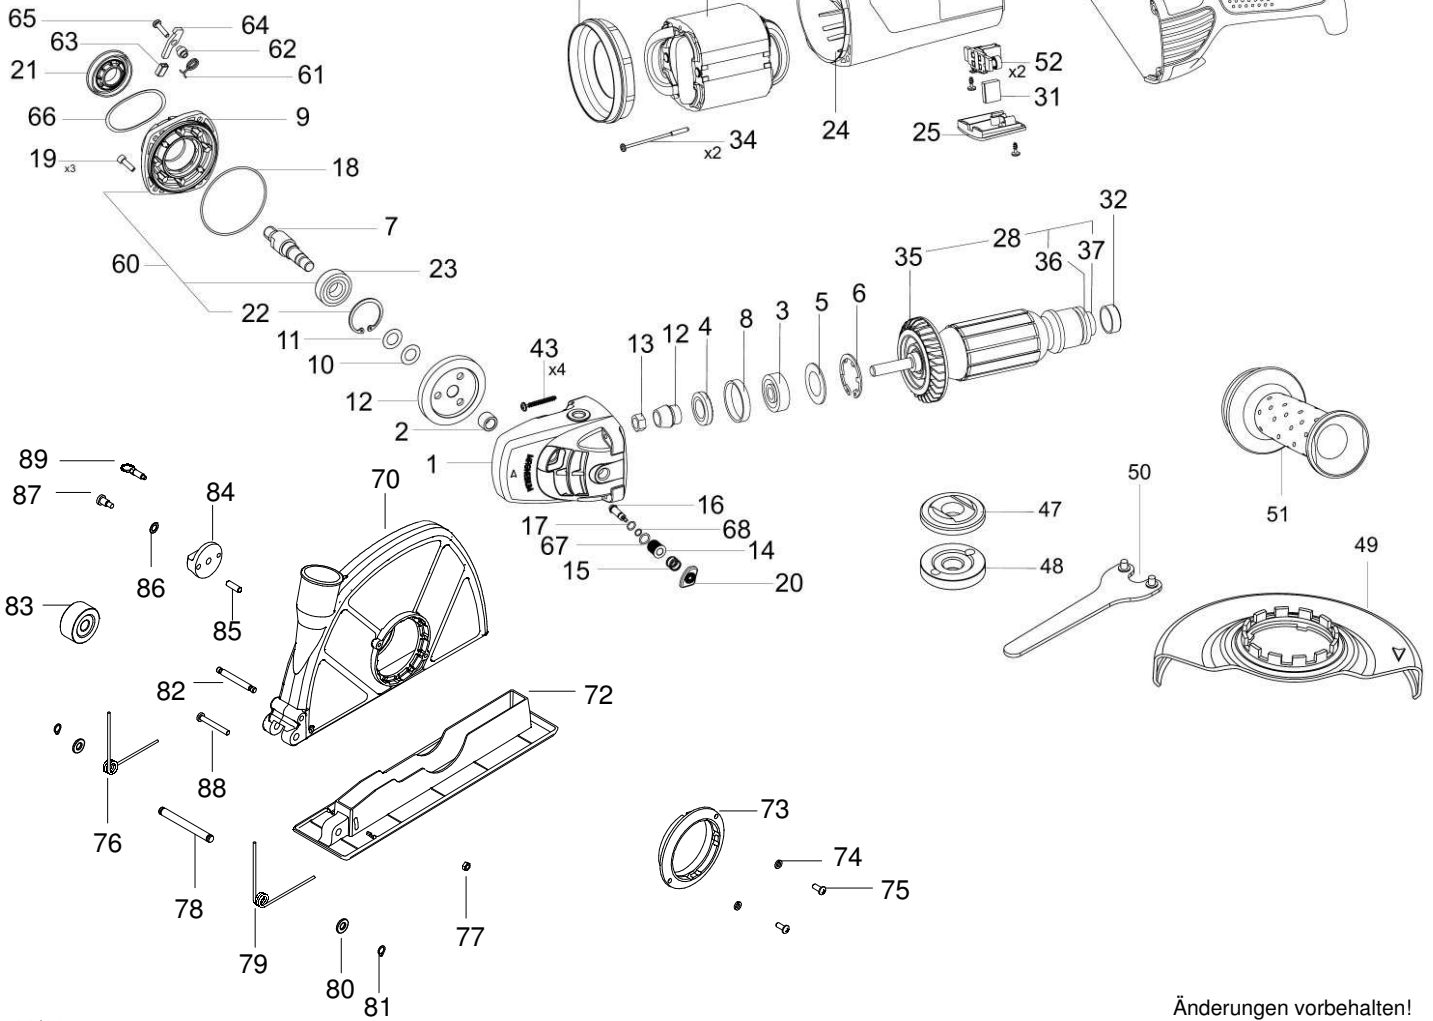

Ersatzteilliste

ETR 230

Änderungen vorbehalten!

ETR 230 - 230 V

06812000

No.	Description	Order No.	Pcs	No.	Description	Order No.	Pcs
1	gearbox housing	66811001	1	46	screw 5x25	63360318	4
2	needle sleeve HK 1212	80420130	1	47	flange	66811040	1
3	grooved ball bearing 6300 2RSL	66811002	1	48	clamp nut	66811041	1
4	gasket	66811003	1	49	protection	66811042	1
5	guide washer	66811004	1	50	key 240	66811043	1
6	circlip	66811005	1	51	handle	66811044	1
7	work spindle	66811006	1	52	spring washer	66811045	2
8	rubber bush	66811007	1	53			
9	gearbox cover	66811008	1	54			
10	spacer	66811009	1	55			
11	spacer	66811010	1	56			
12	gear set	66811011	1	57			
13	nut	66811012	1	58			
14	bushing	66811013	1	59			
15	spring	66811014	1	60	gearbox cover	66811046	1
16	bolt	66811015	1	61	spring	66811047	1
17	o-ring 6x1,5B NBR70	66811016	1	62	bushing	66811048	1
18	o-ring 80/2	83000089	1	63	switch knob	66811049	1
19	screw 5x16 DIN 912	80201108	3	64	locking lever	76811595	1
20	switch knob	66811017	1	65	screw M5x30, DIN 912	66811051	1
21	lock washer	66811018	1	66	spring	66811052	1
22	locking ring 40/1,75	80201339	1	67	o-ring 10x1,5	66811053	1
23	grooved ball bearing 6203 2RS	80410130	1	68	o-ring 5x1,5 NBR 70	66811054	1
24	motor housing	66811019	1	69			
25	brush holder cap	66811020	2	70	hood	76811576	1
26	air guiding ring	66811021	1	71			
27	stator complete	66811022	1	72	base plate	76811580	1
28	rotor complete	66811023	1	73	retainer ring	76811410	1
29	brush holder set	66811024	2	74	lock washer 5	80201302	2
30				75	lens head screw BM5x12	80201202	2
31	carbon brush	66811026	2	76	torsion spring left	76811604	1
32	rubber bush	63164934	1	77	hexagonal nut M4	80201019	1
33	screw 4x9,5	63360646	4	78	axle	76811600	1
34	screw 3,9x74	66811029	2	79	torsion spring right	76811603	1
35	fan	66811030	1	80	washer 8,4 ZN	80201377	2
36	lock washer	66811031	1	81	locking ring 8/1	80201317	2
37	grooved ball bearing 608 2RSL C3	80410026	1	82	arrestor	76811578	1
38	handle	66811032	1	83	clamp nut	76812925	1
39	switch	66811033	1	84	limiter	76811585	1
40	screw 4x18	66811034	4	85	cylinder pin 6m6x28	80200566	1
41	cable clamp	66811035	1	86	elastic shims disc	80200700	1
42	screw 4x9,5	63360646	1	87	screw M5x12	80201513	1
43	screw 5x40	66811037	4	88	lens head screw M4x45	80201156	1
44	cable grommet	66811038	1	89	snap bolt	80110102	1
45	connecting cable 2x1,5mm², 5 m	80600403	1