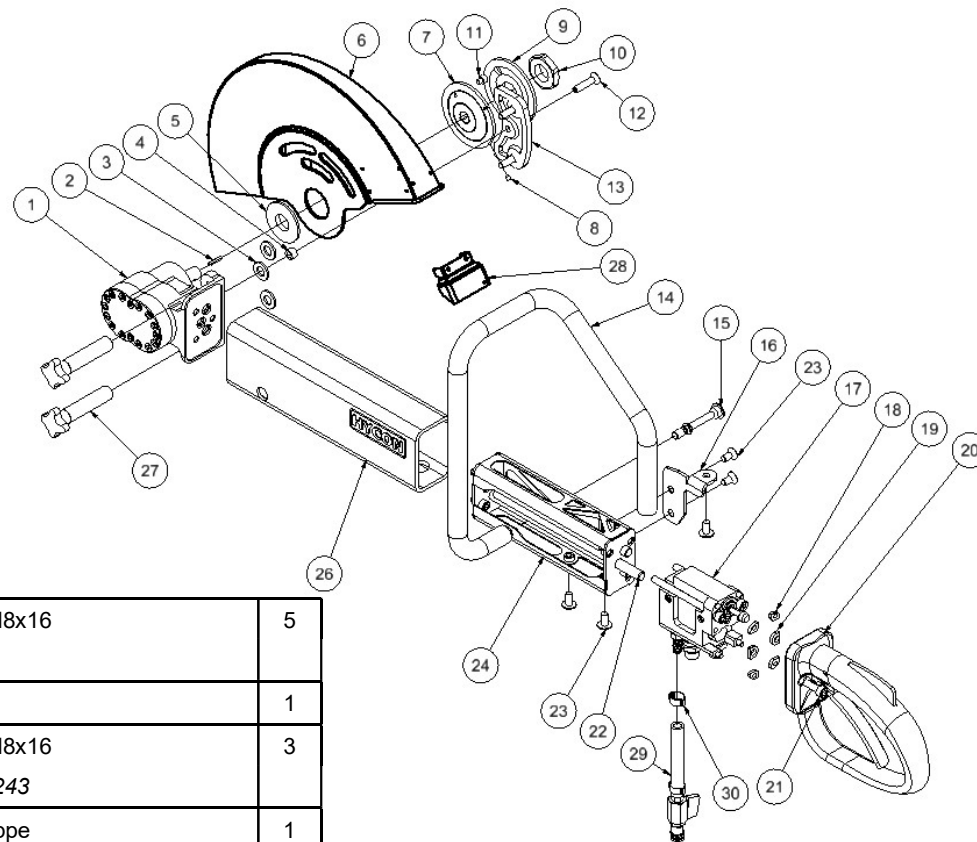

Fig. 1

Pos.	Varenr.	Beskrivelse	Antal
1	3132787	Motor 14"	1
1	3132798	Motor 16"	1
1	3132803	Motor 18"	1
2	7631456	Feder 14"/16"/18"	1
3	7631457	Skive $\varnothing 13/\varnothing 24 \times 2.5$	3
4	8231426	Afstandsør	1
5	8232746	Nylonskive 14"/16"/18"	1
6	8232157	Skærm 14"	1
6	8232158	Skærm 16"	1
6	8232159	Skærm 18"	1
7	8231422	Adaptor f/skæreskive 14"/16"/18"	1
8	7631629	Pinolskrue M5x5 <i>Loctite 243 - 3 Nm</i>	1
9	8231423	Skive f/skæreskive	1
10	8231424	Møtrik f/adaptor	1
11	7631499	Skrue M6x6 <i>Loctite 243 - 7.5 Nm</i>	1
12	8231428	Skrue M8 m/hul <i>Loctite 243 - 8 Nm</i>	1
13	9031490	Holdeplade komplet f/skærm	1
14	9032758	Forreste greb komplet 14"/16"	1
14	9032807	Forreste greb komplet 18"	1
15	8232749	Bolt f/forreste greb <i>Loctite 243 - 25 Nm</i>	1
16	8231487	Beslag f/forreste greb 14"/16"/18"	1
17	-	Ventilblok komplet – Se fig. 2	1
18	8732391	Varmeplade $\varnothing 6$	4
19	8732392	Varmeplade $\varnothing 8$	2
20	9031504	Håndgreb komplet - se fig. 4	1
21	7631496	Skrue M8x25, <i>Loctite 243 - 25 Nm</i>	2
22	8232791	Rør	3

HCS14/16/18 Premium reservedelsliste

Fig. 2

Pos.	Varenr.	Beskrivelse	Antal
1	7531493	O-ring 12x2 <i>Inkl. i 9032834</i>	3
2	8232788	Ventilblok	1
3	7632395	Cylinderstift $\varnothing 6 \times 16$	4
4	8611249	Trykfeder 1,25x12,5x62,5	1
5	9032413	Udløserstempel komplet	1
6	7611252	Bølgefederskive 23,8x17,3x0,3	1
7	8211251	Skive	1
8	7521014	Tætning <i>Inkl. i 9032834</i>	1
9	8211226	Pakdåse	1
10	7511248	O-ring 20x2 <i>Inkl. i 9032834</i>	1
11	7521013	Afstryger <i>Inkl. i 9032834</i>	1
12	7621043	Skrue M8x110 <i>Loctite 243 - 20 Nm</i>	2
13	8231451	Holdeplade f/udløserstempel	1
14	8211227	Afstandsstykke	1
15	7632621	Skrue M8x16 <i>Loctite 243</i>	1
16	7621037	Rørprop 1/8" <i>Loctite 542</i>	5
17	7431417	Fitting <i>Loctite 542</i>	1
18	7521017	Pakring 3/8" <i>Inkl. i 9032834</i>	2
19	8231394	Brystnippel 3/8"x3/8" BSP <i>50 Nm</i>	2
19	8231394	Brystnippel 3/8"x3/4" JIC <i>50 Nm</i>	2
20	7432756	Kontraventil <i>40 Nm</i>	1