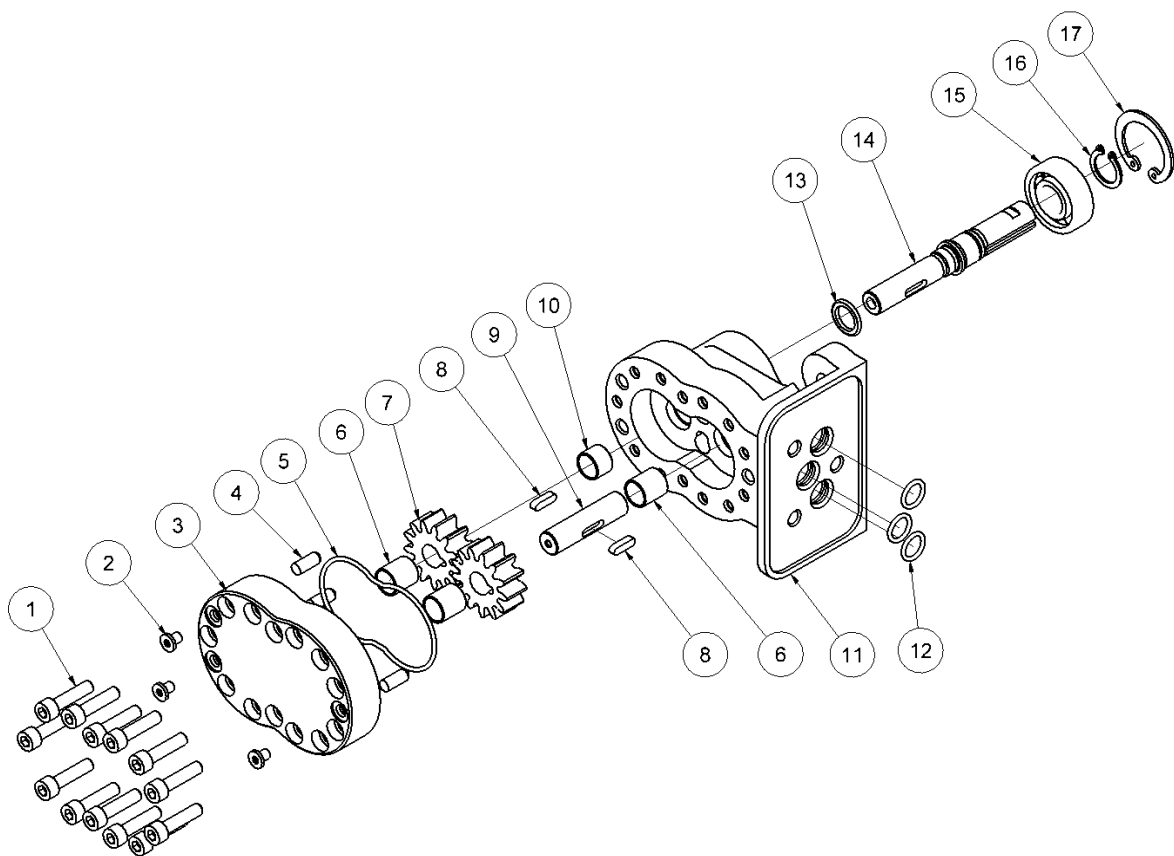

HCS14/16/18 Premium reservedelsliste

Fig. 3

Motor 16"

Pos.	Varenr.	Beskrivelse	Antal
1	7611243	Skrue M6x25 <i>Loctite 243 - 7.5 Nm</i>	13
2	7632773	Skrue M5x6 <i>2 Nm</i>	3
3	9033111	Låg f/motor m/lejer <i>Pos. 3, 6</i>	1
4	7632775	Stift	3
5	7532776	O-ring ø62x2 <i>Inkl. i 9032834</i>	1
6	-	Leje. Sælges ikke separat. <i>Inkl. i 3132798 / 9033111</i>	3
7	-	Tandhjul 16"- Sælges ikke separat. <i>Inkl. i 3132798.</i>	2
8	7632780	Feder 16"	2
9	8232781	Aksel 16"	1
10	-	Leje. Sælges ikke separat. <i>Inkl. i 3132798</i>	1
11	-	Motorhus 16". Sælges ikke separat. <i>Inkl. i 3132798</i>	1
12	7531493	O-ring 12x2 <i>Inkl. i 9032834</i>	3
13	7532774	Tætning <i>Inkl. i 9032834</i>	1
14	-	Motoraksel 16" Sælges ikke separat. <i>Inkl. i 9033115</i>	1
15	-	Leje 16" Sælges ikke separat. <i>Inkl. i 9033115</i>	1
16	7621096	Låsring A15	1
17	7632534	Låsring J35	1
-	3132798	Motor komplet 16" <i>Pos. 1-17</i>	1
-	9033115	16" motoraksel-sæt <i>Pos. 14-16</i>	1

HCS14/16/18 Premium reservedelsliste

Fig. 3

Motor 18"

Pos.	Varenr.	Beskrivelse	Antal
1	7611243	Skrue M6x25 <i>Loctite 243 - 7.5 Nm</i>	13
2	7632773	Skrue M5x6 <i>2 Nm</i>	3
3	9033111	Låg f/motor m/lejer <i>Pos. 3, 6</i>	1
4	7632775	Stift	3
5	7532776	O-ring ø62x2 <i>Inkl. i 9032834</i>	1
6	-	Leje. Sælges ikke separat. <i>Inkl. i 3132803 / 9033111</i>	3
7	-	Tandhjul 18"- Sælges ikke separat. <i>Inkl. i 3132803.</i>	2
8	7632988	Feder 18"	2
9	8232804	Aksel 18"	1
10	-	Leje. Sælges ikke separat. <i>Inkl. i 3132803</i>	1
11	-	Motorhus 18". Sælges ikke separat. <i>Inkl. i 3132803</i>	1
12	7531493	O-ring 12x2 <i>Inkl. i 9032834</i>	3
13	7532774	Tætning <i>Inkl. i 9032834</i>	1
14	-	Motoraksel 18" Sælges ikke separat. <i>Inkl. i 9033116</i>	1
15	-	Leje 18" Sælges ikke separat. <i>Inkl. i 9033116</i>	1
16	7621096	Låsering A15	1
17	7632534	Låsering J35	1
-	3132803	Motor komplet 18" <i>Pos. 1-17</i>	1
-	9033116	18" motoraksel-sæt <i>Pos. 14-16</i>	1