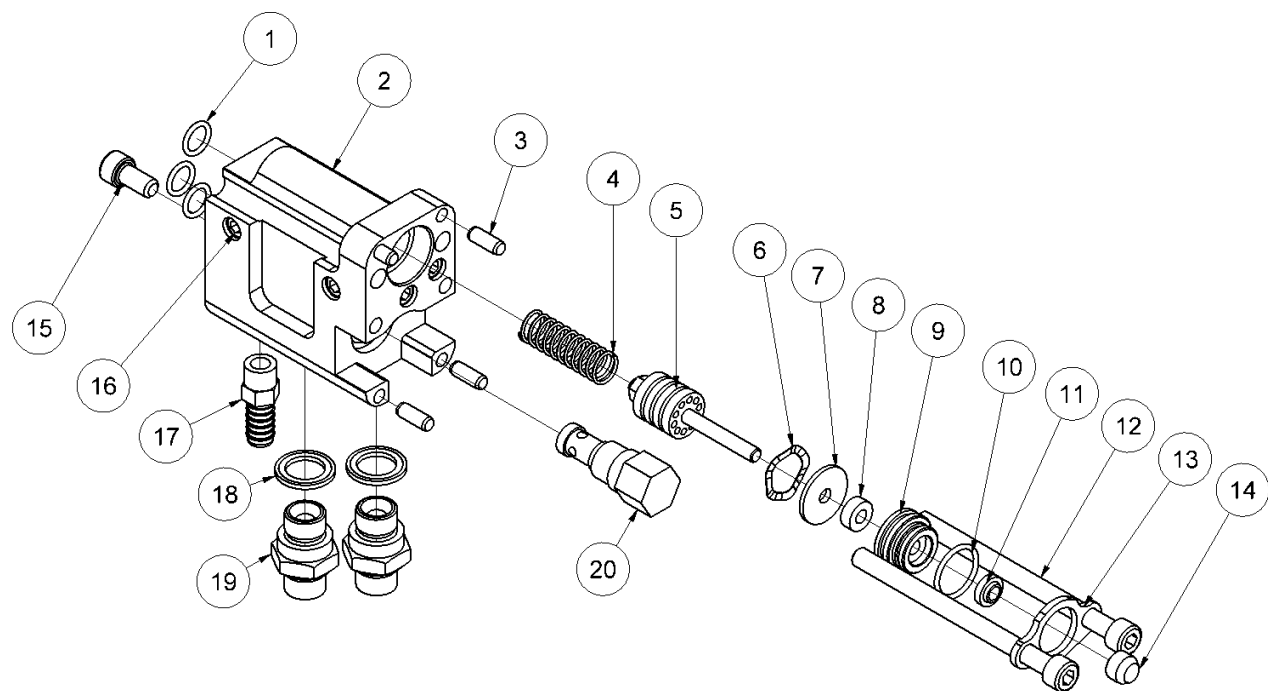

HCS14/16/18 Premium reservedelsliste

Fig. 2

Pos.	Varenr.	Beskrivelse	Antal
1	7531493	O-ring 12x2 <i>Inkl. i 9032834</i>	3
2	8232788	Ventilblok	1
3	7632395	Cylinderstift $\varnothing 6 \times 16$	4
4	8611249	Trykfeder 1,25x12,5x62,5	1
5	9032413	Udløserstempel komplet	1
6	7611252	Bølgefederskive 23,8x17,3x0,3	1
7	8211251	Skive	1
8	7521014	Tætning <i>Inkl. i 9032834</i>	1
9	8211226	Pakdåse	1
10	7511248	O-ring 20x2 <i>Inkl. i 9032834</i>	1
11	7521013	Afstryger <i>Inkl. i 9032834</i>	1
12	7621043	Skrue M8x110 <i>Loctite 243 - 20 Nm</i>	2
13	8231451	Holdeplade f/udløserstempel	1
14	8211227	Afstandsstykke	1
15	7632621	Skrue M8x16 <i>Loctite 243</i>	1
16	7621037	Rørprop 1/8" <i>Loctite 542</i>	5
17	7431417	Fitting <i>Loctite 542</i>	1
18	7521017	Pakring 3/8" <i>Inkl. i 9032834</i>	2
19	8231394	Brystnippel 3/8"x3/8" BSP <i>50 Nm</i>	2
19	8231394	Brystnippel 3/8"x3/4" JIC <i>50 Nm</i>	2
20	7432756	Kontraventil <i>40 Nm</i>	1