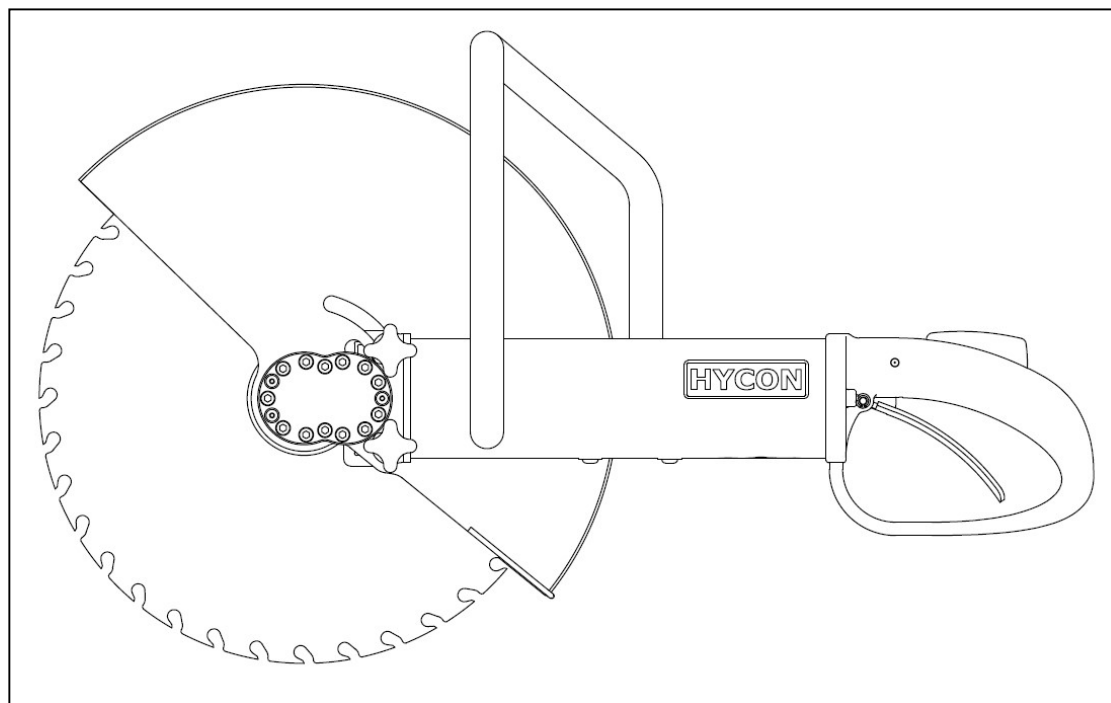

Reservedelsliste

Hycon Premium kapsave

Fra serienr.

HCS 14" 7935

HCS 16" 8480

HCS 18" 8921

Revideret 20-05-2022