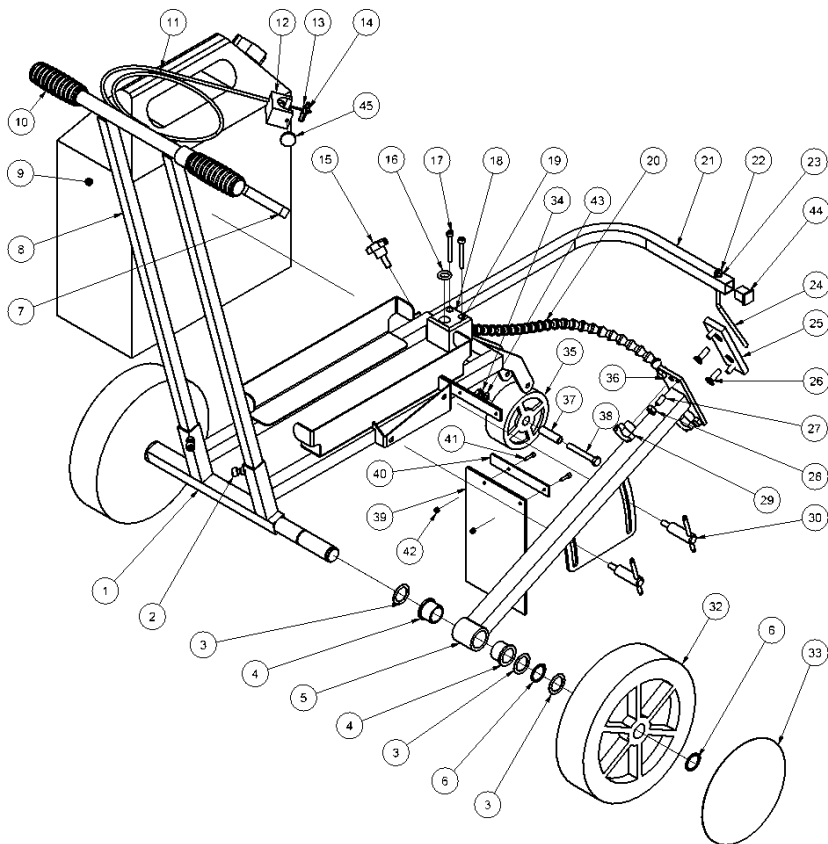

Vogn for kapsav

Fig. 1

Pos.	Varenr.	Beskrivelse	Antal
1	8231670	Vognramme	1
2	7631395	Skrue M8x14 Kobberfedt	2
3	7621100	Autoskive 25/35/1 mm	4
4	7731696	Nylonbøsning	2
5	8231669	Vippearm	1
6	7621098	Låsering AS25x2	3
7	7731702	Bremsegreb	1
8	8231668	Håndtagsramme	1
9	7731680	Vanddunk 20 liter	1
10	7721199	Gummigreb	2
11	7731703	Bremsekabel	1
12	8231672	Kabelholder	1
13	8231678	Beslag f/udløsergreb	1
14	7731704	Kabelklemme	1
15	7731460	Krydsgreb M8x15 Kobberfedt	1
16	7531701	O-ring 14x4	1
17	7631700	Skrue M6x50 Loctite 243	2
18	8231671	Alu-blok for vand	1
19	7731698	Nippel f/flexslange	1
20	7731697	Flexslange 1/4"	1
21	8231677	Arm f/sigtepind	1
22	7611278	Møtrik M6	2

23	7621136	Skive M6	2
24	8231676	Sigtepind	1
25	8231673	Monteringsbeslag Loctite 638	1
26	7631459	Skrue M8x25	4
27	7631681	Pinolskrue M8x16	4
28	7631695	Møtrik M8	4
29	7731683	Krydsgreb M8 Kobberfedt	2
30	9032132	Spændegreb komplet Kobberfedt	2
32	7721138	Hjul	2
33	7721140	Hjulkapsel	2
34	7621010	Låsemøtrik M8	1
35	7731679	Hjul ø100	1
36	7731699	Mundstykke f/flexslange	1
37	8231675	Afstandsrør	1
38	7631694	Skrue M8x60	1
39	8231983	Stænklap Tilføjet fra 07-06-2005	1
40	8231984	Plade for stænklap	1
41	7631982	Skrue M4x16	2
42	7621836	Møtrik M4	2
43	7621171	Skive M8	1
44	7722008	Rørprop 20x20	1
45	7631717	Fingerskrue M6	1