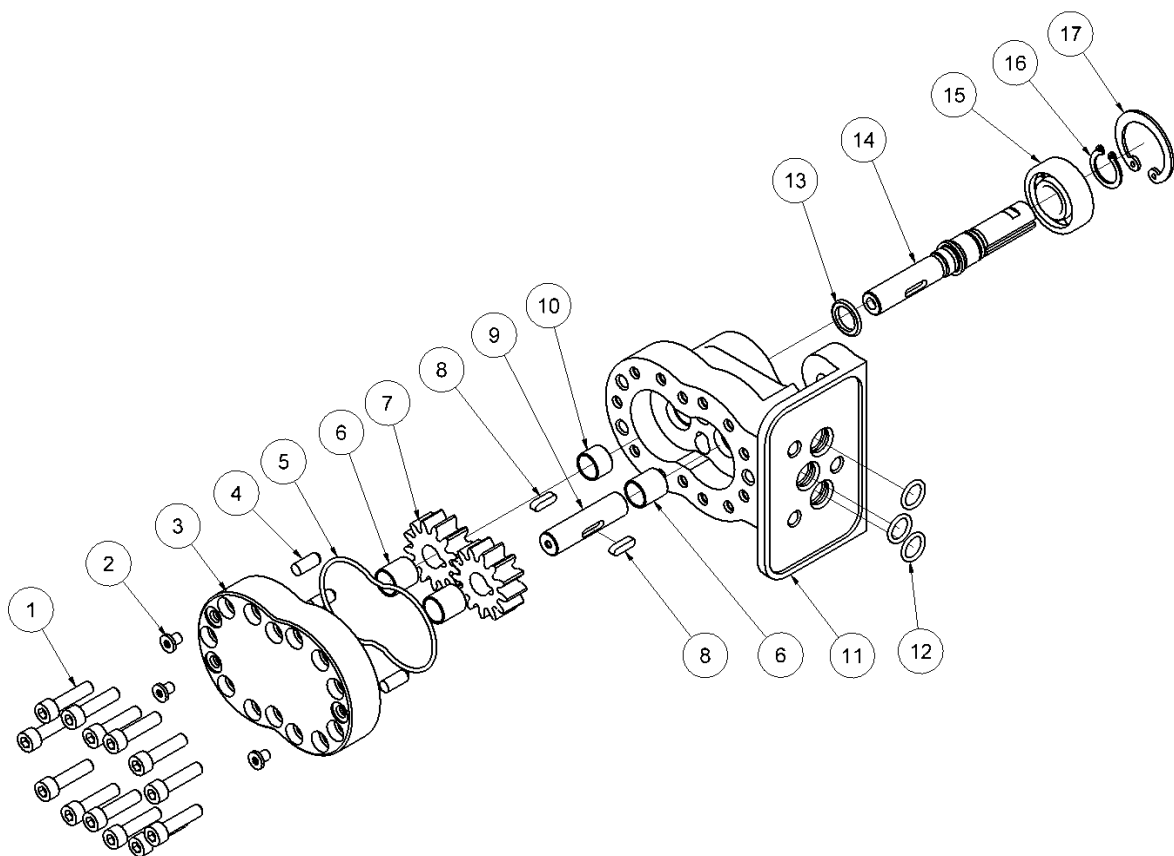

HCS14/16/18 Premium reservedelsliste Fig. 3

Motor 14"

Pos.	Varenr.	Beskrivelse	Antal
1	7611243	Skrue M6x25 <i>Loctite 243 - 7.5 Nm</i>	13
2	7632773	Skrue M5x6 <i>2 Nm</i>	3
3	9033111	Låg f/motor m/lejer <i>Pos. 3, 6</i>	1
4	7632775	Stift	3
5	7532776	O-ring ø62x2 <i>Inkl. i 9032834</i>	1
6	-	Leje. Sælges ikke separat. <i>Inkl. i 3132787 / 9033111</i>	3
7	-	Tandhjul 14" - Sælges ikke separat. <i>Inkl. i 3132787.</i>	2
8	7632780	Feder 14"	2
9	8232781	Aksel 14"	1
10	-	Leje. Sælges ikke separat. <i>Inkl. i 3132787</i>	1
11	-	Motorhus 14". Sælges ikke separat. <i>Inkl. i 3132787</i>	1
12	7531493	O-ring 12x2 <i>Inkl. i 9032834</i>	3
13	7532774	Tætning <i>Inkl. i 9032834</i>	1
14	-	Motoraksel 14" Sælges ikke separat. <i>Inkl. i 9033114</i>	1
15	-	Leje 14" Sælges ikke separat. <i>Inkl. i 9033115</i>	1
16	7621096	Låsering A15	1
17	7632534	Låsering J35	1
-	3132787	Motor komplet 14" <i>Pos. 1-17</i>	1
-	9033115	14" motoraksel-sæt <i>Pos. 14-16</i>	1

HCS14/16/18 Premium reservedelsliste

Fig. 3

Motor 16"

Pos.	Varenr.	Beskrivelse	Antal
1	7611243	Skrue M6x25 <i>Loctite 243 - 7.5 Nm</i>	13
2	7632773	Skrue M5x6 <i>2 Nm</i>	3
3	9033111	Låg f/motor m/lejer <i>Pos. 3, 6</i>	1
4	7632775	Stift	3
5	7532776	O-ring ø62x2 <i>Inkl. i 9032834</i>	1
6	-	Leje. Sælges ikke separat. <i>Inkl. i 3132798 / 9033111</i>	3
7	-	Tandhjul 16"- Sælges ikke separat. <i>Inkl. i 3132798.</i>	2
8	7632780	Feder 16"	2
9	8232781	Aksel 16"	1
10	-	Leje. Sælges ikke separat. <i>Inkl. i 3132798</i>	1
11	-	Motorhus 16". Sælges ikke separat. <i>Inkl. i 3132798</i>	1
12	7531493	O-ring 12x2 <i>Inkl. i 9032834</i>	3
13	7532774	Tætning <i>Inkl. i 9032834</i>	1
14	-	Motoraksel 16" Sælges ikke separat. <i>Inkl. i 9033115</i>	1
15	-	Leje 16" Sælges ikke separat. <i>Inkl. i 9033115</i>	1
16	7621096	Låsring A15	1
17	7632534	Låsring J35	1
-	3132798	Motor komplet 16" <i>Pos. 1-17</i>	1
-	9033115	16" motoraksel-sæt <i>Pos. 14-16</i>	1