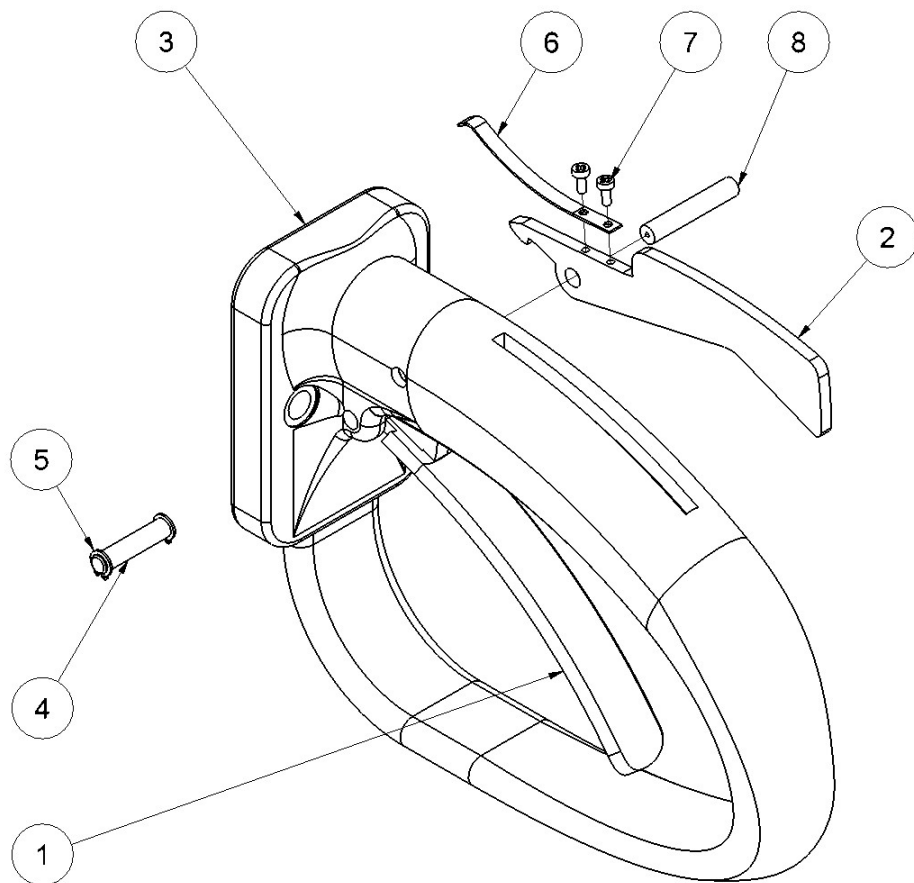

HCS14/16/18/20 Premium reservedelsliste

Fig. 4

Pos.	Varenr.	Beskrivelse	Antal
1	8231471	Udløsergreb	1
2	8231472	Sikkerhedsudløser	1
3	8231485	Håndgreb	1
4	8231396	Stift ø6	1
5	7611306	Låsering A6	2
6	8631506	Bladfjeder f/sikkerhedsudløser	1
7	7631589	Skrue M2.5x6	2
8	8231507	Stift f/sikkerhedsudløser	1
-	9031504	Håndgreb komplet <i>Pos. 1-8</i>	1