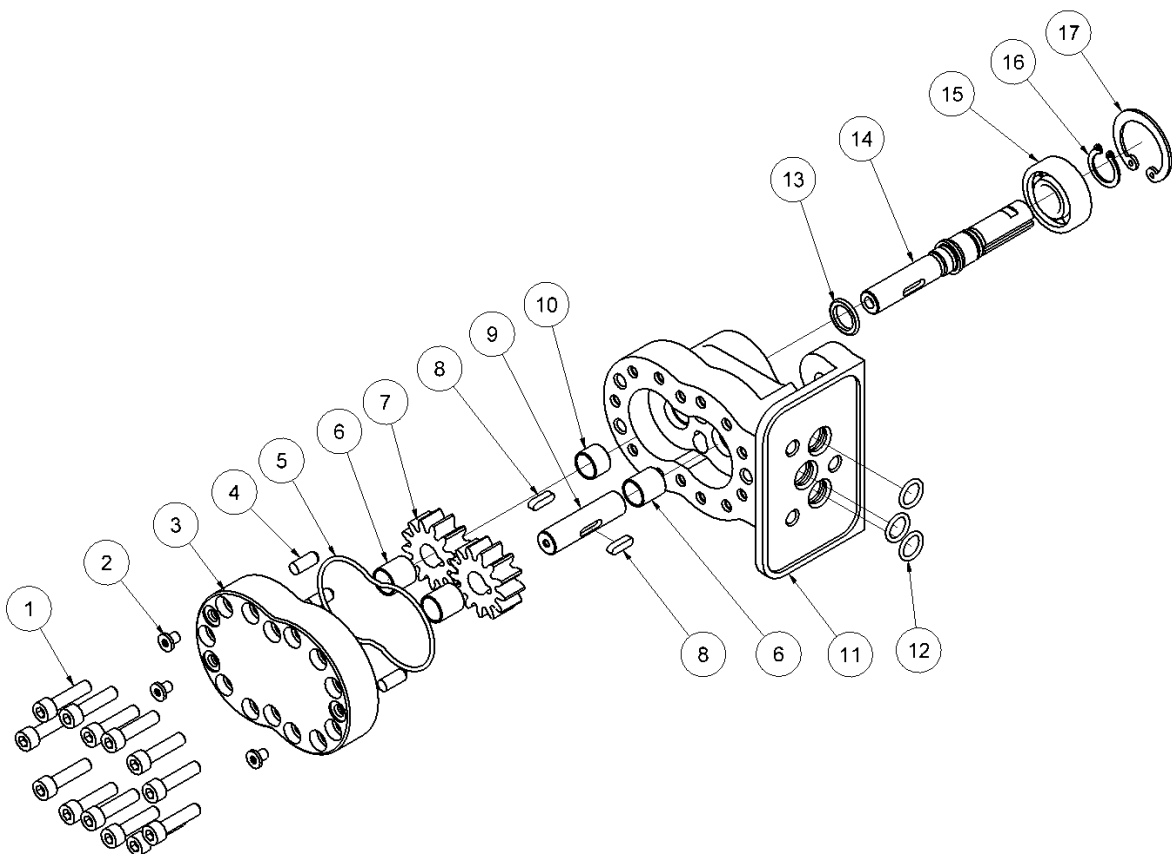

HCS14/16/18 Premium reservedelsliste

Fig. 2

Pos.	Varenr.	Beskrivelse	Antal
1	7531493	O-ring 12x2 <i>Inkl. i 9032834</i>	3
2	8232788	Ventilblok	1
3	7632395	Cylinderstift $\varnothing 6 \times 16$	4
4	8611249	Trykfeder 1,25x12,5x62,5	1
5	9032413	Udløserstempel komplet	1
6	7611252	Bølgefederskive 23,8x17,3x0,3	1
7	8211251	Skive	1
8	7521014	Tætning <i>Inkl. i 9032834</i>	1
9	8211226	Pakdåse	1
10	7511248	O-ring 20x2 <i>Inkl. i 9032834</i>	1
11	7521013	Afstryger <i>Inkl. i 9032834</i>	1
12	7621043	Skrue M8x110 <i>Loctite 243 - 20 Nm</i>	2
13	8231451	Holdeplade f/udløserstempel	1
14	8211227	Afstandsstykke	1
15	7632621	Skrue M8x16 <i>Loctite 243</i>	1
16	7621037	Rørprop 1/8" <i>Loctite 542</i>	5
17	7431417	Fitting <i>Loctite 542</i>	1
18	7521017	Pakring 3/8" <i>Inkl. i 9032834</i>	2
19	8231394	Brystnippel 3/8"x3/8" BSP <i>50 Nm</i>	2
19	8231394	Brystnippel 3/8"x3/4" JIC <i>50 Nm</i>	2
20	7432756	Kontraventil <i>40 Nm</i>	1

HCS14/16/18 Premium reservedelsliste Fig. 3

Motor 14"

Pos.	Varenr.	Beskrivelse	Antal
1	7611243	Skrue M6x25 <i>Loctite 243 - 7.5 Nm</i>	13
2	7632773	Skrue M5x6 <i>2 Nm</i>	3
3	9033111	Låg f/motor m/lejer <i>Pos. 3, 6</i>	1
4	7632775	Stift	3
5	7532776	O-ring ø62x2 <i>Inkl. i 9032834</i>	1
6	-	Leje. Sælges ikke separat. <i>Inkl. i 3132787 / 9033111</i>	3
7	-	Tandhjul 14" - Sælges ikke separat. <i>Inkl. i 3132787.</i>	2
8	7632780	Feder 14"	2
9	8232781	Aksel 14"	1
10	-	Leje. Sælges ikke separat. <i>Inkl. i 3132787</i>	1
11	-	Motorhus 14". Sælges ikke separat. <i>Inkl. i 3132787</i>	1
12	7531493	O-ring 12x2 <i>Inkl. i 9032834</i>	3
13	7532774	Tætning <i>Inkl. i 9032834</i>	1
14	-	Motoraksel 14" Sælges ikke separat. <i>Inkl. i 9033114</i>	1
15	-	Leje 14" Sælges ikke separat. <i>Inkl. i 9033115</i>	1
16	7621096	Låsering A15	1
17	7632534	Låsering J35	1
-	3132787	Motor komplet 14" <i>Pos. 1-17</i>	1
-	9033115	14" motoraksel-sæt <i>Pos. 14-16</i>	1