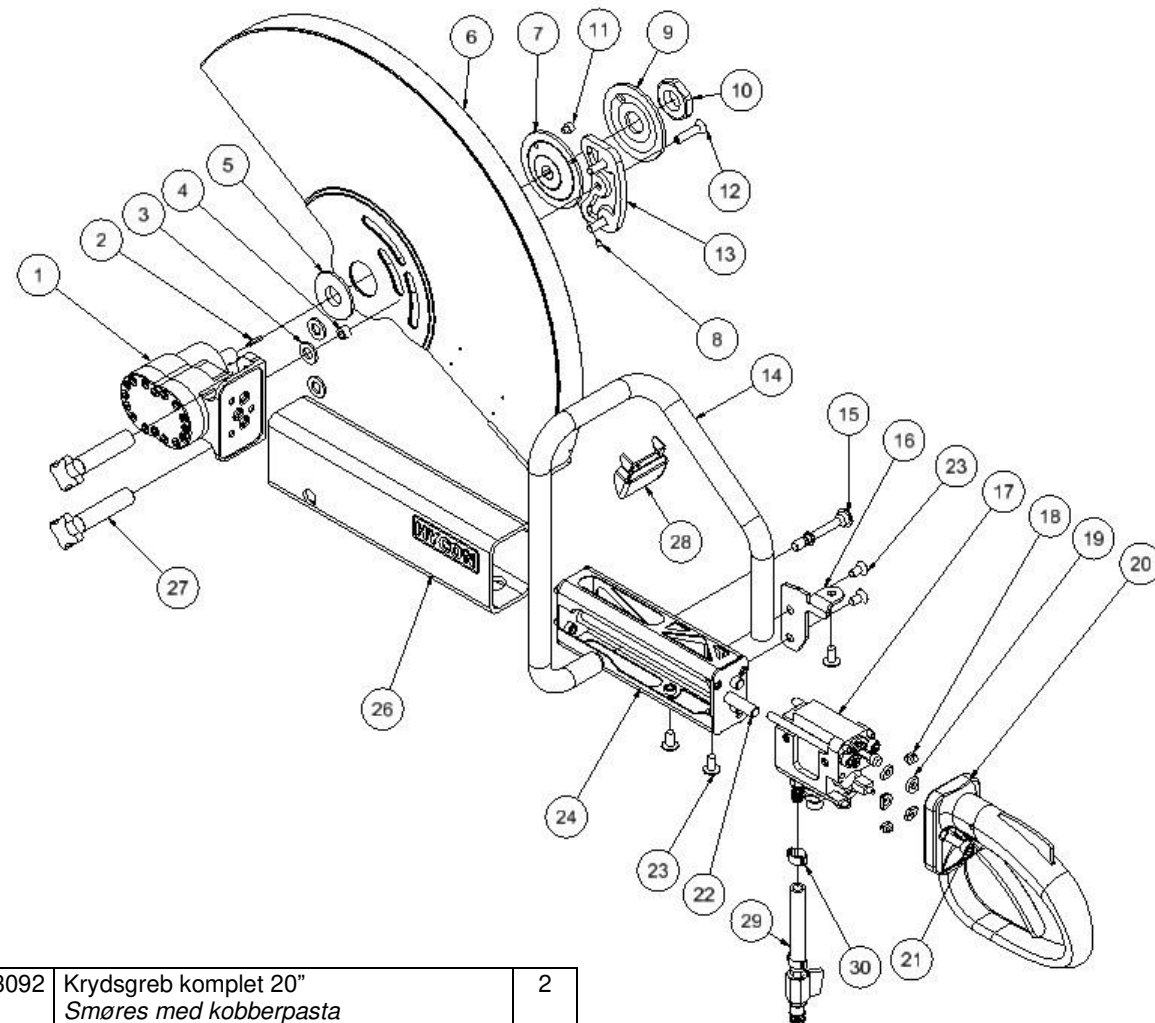

HCS20" Reservedelsliste

Hycon Premium kapsave

Fra serienr.
11543 -

Revideret 20-05-2022

HCS20 Premium reservedelsliste

Fig. 1

Pos.	Varenr.	Beskrivelse	Antal
1	9033148	Motor 20" <i>Pos 1 & 5</i>	1
2	7632988	Feder 20"	1
3	7631457	Skive $\varnothing 13/\varnothing 24 \times 2.5$	3
4	8231426	Afstandsør	1
5	8733145	Nylonskive 20"	1
6	8232823	Skærm 20"	1
7	8233100	Adaptor f/skæreskive 20"	1
8	7631629	Pinolskrue M5x5 <i>Loctite 243 - 3 Nm</i>	1
9	8231423	Skive f/skæreskive	1
10	8231424	Møtrik f/adaptor	1
11	7631499	Skrue M6x6 <i>Loctite 243 - 7.5 Nm</i>	1
12	8231428	Skrue M8 m/hul <i>Loctite 243 - 8 Nm</i>	1
13	9031490	Holdeplade komplet f/skærm	1
14	9032825	Forreste greb komplet 20"	1
15	8232749	Bolt f/forreste greb <i>Loctite 243 - 25 Nm</i>	1
16	8232826	Beslag f/forreste greb 20"	1
17	-	Ventilblok komplet – Se fig. 2	1
18	8732391	Varmeplade $\varnothing 6$	4
19	8732392	Varmeplade $\varnothing 8$	2
20	9031504	Håndgreb komplet - se fig. 4	1
21	7631496	Skrue M8x25 <i>Loctite 243 - 25 Nm</i>	2
22	8232791	Rør	3
23	7611282	Skrue M8x16 <i>15 Nm</i>	3
24	8232747	Ramme	1
25	7632621	Skrue M8x16 <i>Loctite 243</i>	3
26	8732748	Plastkappe	1

27	9033092	Krydsgreb komplet 20" <i>Smøres med kobberpasta</i>	2
28	4032273	Stænklap-sæt	1
29	4341470	3/8" vandslangesæt kmpl. m/kuglehane	1
30	7631469	Otiker ring 3/8" 2-øres	
-	4341408	3/8" koblingsslangesæt 2 m <i>Inkl. flat-face koblinger</i>	1
-	7401141	Flat-face kobling 1/2" BSP han	1
-	7401142	Flat-face kobling 1/2" BSP hun	1
-	9032834	Pakningssæt kapsav	1
-	8231505	Nøgle f/kap sav	1