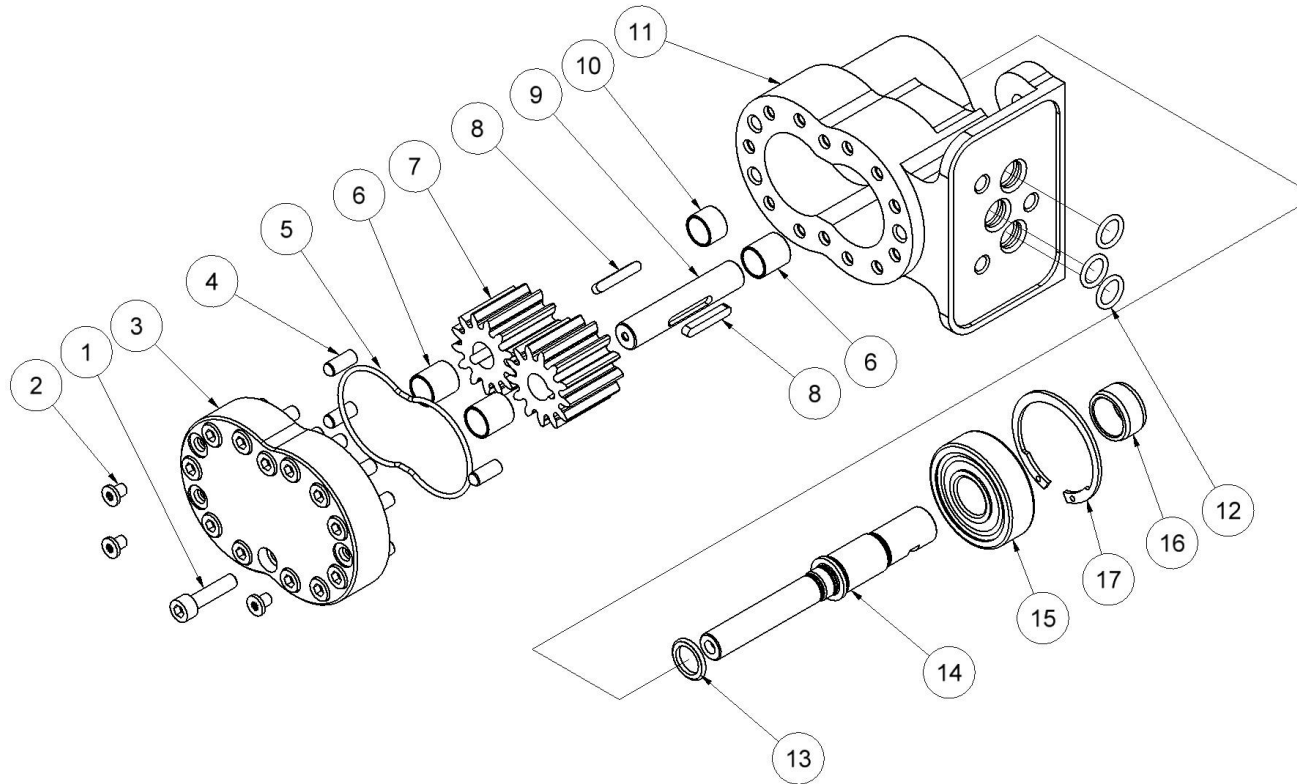

HCS20 Premium reservedelsliste

Fig. 2

Pos.	Varenr.	Beskrivelse	Antal
1	7531493	O-ring 12x2 <i>Indgår i 9032834</i>	3
2	8232788	Ventilblok	1
3	7632395	Cylinderstift $\varnothing 6 \times 16$	4
4	8611249	Trykfjeder 1,25x12,5x62,5	1
5	9032413	Udløserstempel komplet	1
6	7611252	Bølgefjederskive 23,8x17,3x0,3	1
7	8211251	Skive	1
8	7521014	Tætning <i>Indgår i 9032834</i>	1
9	8211226	Pakdåse	1
10	7511248	O-ring 20x2 <i>Indgår i 9032834</i>	1
11	7521013	Afstryger	1
12	7621043	Skrue M8x110 <i>Loctite 243 - 20 Nm</i>	2
13	8231451	Holdeplade f/udløserstempel	1
14	8211227	Afstandsstykke	1
15	7632621	Skrue M8x16 <i>Loctite 243</i>	1
16	7621037	Rørprop 1/8" <i>Loctite 542</i>	5
17	7431417	Fitting <i>Loctite 542</i>	1
18	7521017	Pakring 3/8" <i>Indgår i 9032834</i>	2
19	8231394	Brystnippel 3/8"x3/8" BSP <i>50 Nm</i>	2
19	8232832	Brystnippel 3/8"x3/4" JIC <i>50 Nm</i>	2
20	7432756	Kontraventil <i>40 Nm</i>	1

HCS20 Premium reservedelsliste

Fig. 3

Pos.	Varenr.	Beskrivelse	Antal
1	7611243	Skrue M6x25 <i>Loctite 243 - 7.5 Nm</i>	13
2	7632773	Skrue M5x6 <i>2 Nm</i>	3
3	9033111	Låg f/motor m/lejer <i>Pos. 3, 6</i>	1
4	7632775	Stift	3
5	7532776	O-ring $\varnothing 62 \times 2$ <i>Inkl. i 9032834</i>	1
6	-	Leje. Sælges ikke separat. <i>Inkl. i 9033148 / 9033111</i>	3
7	-	Tandhjul 20" - Sælges ikke separat. <i>Inkl. i 9033148</i>	2
8	7632954	Feder 20"	2
9	8232952	Aksel 20"	1
10	-	Leje Sælges ikke separat. <i>Inkl. i 9033148</i>	1
11	-	Motorhus 20" - Sælges ikke separat. <i>Inkl. i 9033148</i>	1
12	7531493	O-ring 12x2 <i>Inkl. i 9032834</i>	3
13	7532774	Tætning <i>Inkl. i 9032834</i>	1
14	-	Motoraksel 20" Sælges ikke separat. <i>Inkl. i 9033147 / 9033148</i>	1
15	-	Leje 20" Sælges ikke separat. <i>Inkl. i 9033147</i>	1
16	-	Bøsning Sælges ikke separat. <i>Inkl. i 9033148 / 9033147</i>	1
17	7633146	Låsering J47	1
-	9033148	Motor komplet 20" <i>Pos. 1-17 + (Fig 1, Pos 5)</i>	1
-	9033147	20" motoraksel-sæt <i>Pos. 13, 14, 15 & 16</i>	1