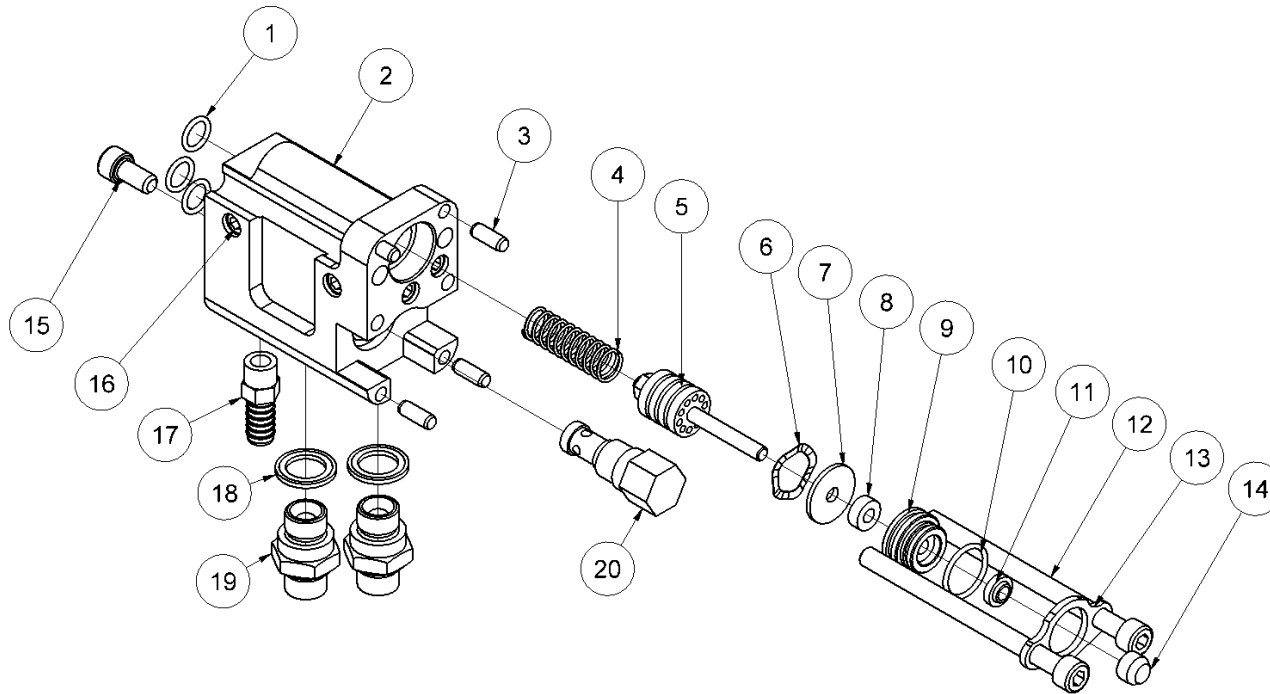

HCS20 Premium reservedelsliste

Fig. 2

Pos.	Varenr.	Beskrivelse	Antal
1	7531493	O-ring 12x2 <i>Indgår i 9032834</i>	3
2	8232788	Ventilblok	1
3	7632395	Cylinderstift $\varnothing 6 \times 16$	4
4	8611249	Trykfjeder 1,25x12,5x62,5	1
5	9032413	Udløserstempel komplet	1
6	7611252	Bølgefjederskive 23,8x17,3x0,3	1
7	8211251	Skive	1
8	7521014	Tætning <i>Indgår i 9032834</i>	1
9	8211226	Pakdåse	1
10	7511248	O-ring 20x2 <i>Indgår i 9032834</i>	1
11	7521013	Afstryger	1
12	7621043	Skrue M8x110 <i>Loctite 243 - 20 Nm</i>	2
13	8231451	Holdeplade f/udløserstempel	1
14	8211227	Afstandsstykke	1
15	7632621	Skrue M8x16 <i>Loctite 243</i>	1
16	7621037	Rørprop 1/8" <i>Loctite 542</i>	5
17	7431417	Fitting <i>Loctite 542</i>	1
18	7521017	Pakring 3/8" <i>Indgår i 9032834</i>	2
19	8231394	Brystnippel 3/8"x3/8" BSP <i>50 Nm</i>	2
19	8232832	Brystnippel 3/8"x3/4" JIC <i>50 Nm</i>	2
20	7432756	Kontraventil <i>40 Nm</i>	1