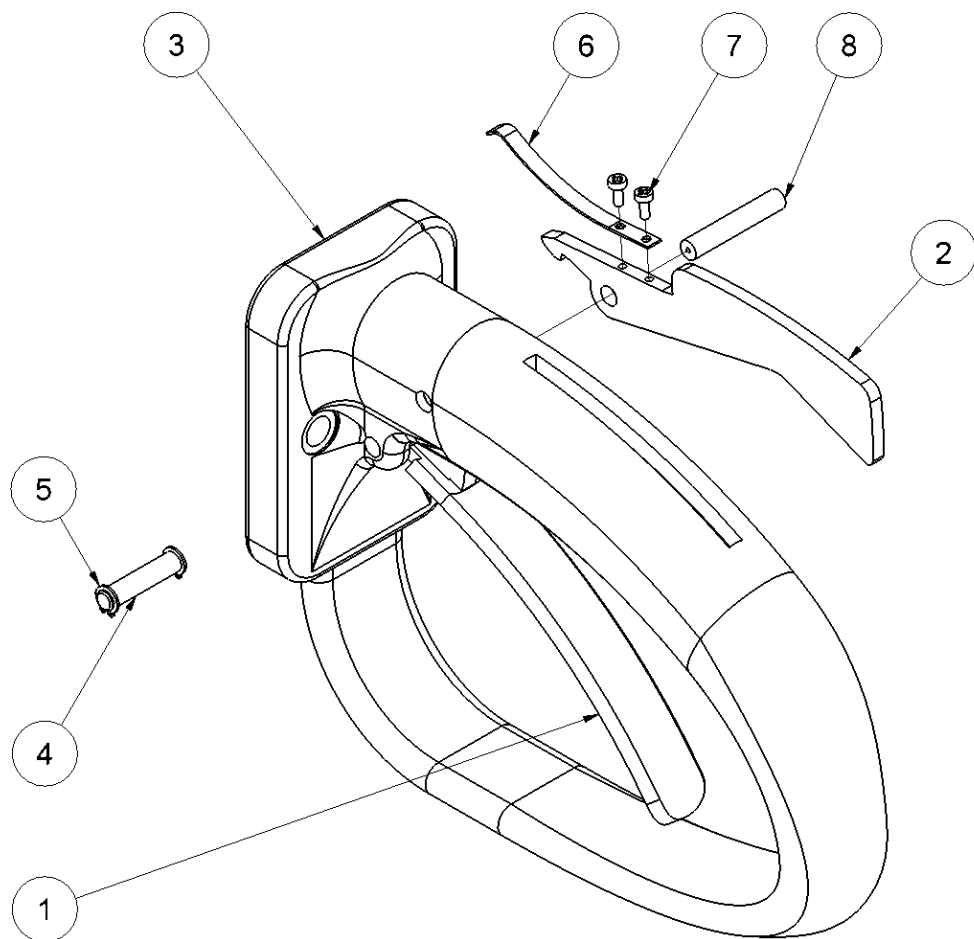

HCS20 Premium reservedelsliste

Fig. 3

Pos.	Varenr.	Beskrivelse	Antal
1	7611243	Skrue M6x25 <i>Loctite 243 - 7.5 Nm</i>	13
2	7632773	Skrue M5x6 <i>2 Nm</i>	3
3	9033111	Låg f/motor m/lejer <i>Pos. 3, 6</i>	1
4	7632775	Stift	3
5	7532776	O-ring $\varnothing 62 \times 2$ <i>Inkl. i 9032834</i>	1
6	-	Leje. Sælges ikke separat. <i>Inkl. i 9033148 / 9033111</i>	3
7	-	Tandhjul 20" - Sælges ikke separat. <i>Inkl. i 9033148</i>	2
8	7632954	Feder 20"	2
9	8232952	Aksel 20"	1
10	-	Leje Sælges ikke separat. <i>Inkl. i 9033148</i>	1
11	-	Motorhus 20" - Sælges ikke separat. <i>Inkl. i 9033148</i>	1
12	7531493	O-ring 12x2 <i>Inkl. i 9032834</i>	3
13	7532774	Tætning <i>Inkl. i 9032834</i>	1
14	-	Motoraksel 20" Sælges ikke separat. <i>Inkl. i 9033147 / 9033148</i>	1
15	-	Leje 20" Sælges ikke separat. <i>Inkl. i 9033147</i>	1
16	-	Bøsning Sælges ikke separat. <i>Inkl. i 9033148 / 9033147</i>	1
17	7633146	Låsering J47	1
-	9033148	Motor komplet 20" <i>Pos. 1-17 + (Fig 1, Pos 5)</i>	1
-	9033147	20" motoraksel-sæt <i>Pos. 13, 14, 15 & 16</i>	1

HCS20 Premium reservedelsliste

Fig. 4

Pos.	Varenr.	Beskrivelse	Antal
1	8231471	Udløsergreb	1
2	8231472	Sikkerhedsudløser	1
3	8231485	Håndgreb	1
4	8231396	Stift ø6	1
5	7611306	Låsering A6	2
6	8631506	Bladfjeder f/sikkerhedsudløser	1
7	7631589	Skrue M2.5x6	2
8	8231507	Stift f/sikkerhedsudløser	1
-	9031504	Håndgreb komplet <i>Pos. 1-8</i>	1