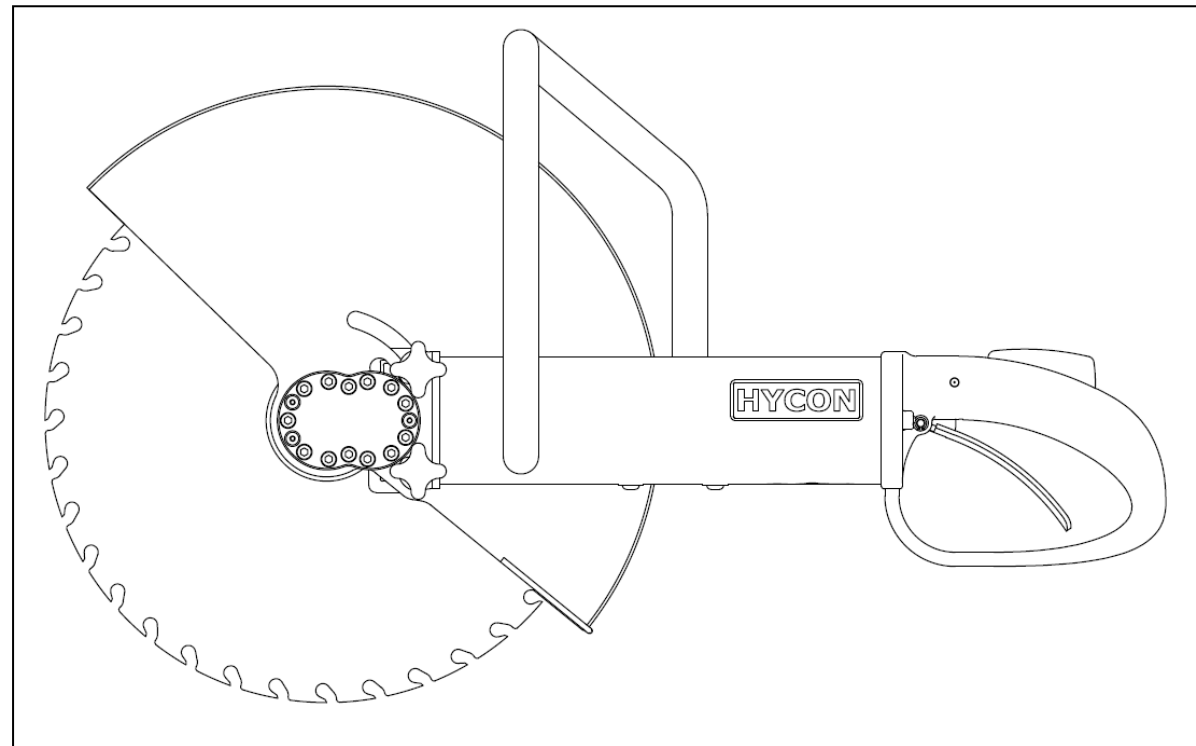

HCS20" Reservedelsliste

Hycon Premium kapsave

Fra serienr.
11543 -

Revideret 20-05-2022

HCS20 Premium reservedelsliste

Fig. 1

Pos.	Varenr.	Beskrivelse	Antal
1	9033148	Motor 20" <i>Pos 1 & 5</i>	1
2	7632988	Feder 20"	1
3	7631457	Skive $\varnothing 13/\varnothing 24 \times 2.5$	3
4	8231426	Afstandsør	1
5	8733145	Nylonskive 20"	1
6	8232823	Skærm 20"	1
7	8233100	Adaptor f/skæreskive 20"	1
8	7631629	Pinolskrue M5x5 <i>Loctite 243 - 3 Nm</i>	1
9	8231423	Skive f/skæreskive	1
10	8231424	Møtrik f/adaptor	1
11	7631499	Skrue M6x6 <i>Loctite 243 - 7.5 Nm</i>	1
12	8231428	Skrue M8 m/hul <i>Loctite 243 - 8 Nm</i>	1
13	9031490	Holdeplade komplet f/skærm	1
14	9032825	Forreste greb komplet 20"	1
15	8232749	Bolt f/forreste greb <i>Loctite 243 - 25 Nm</i>	1
16	8232826	Beslag f/forreste greb 20"	1
17	-	Ventilblok komplet – Se fig. 2	1
18	8732391	Varmeplade $\varnothing 6$	4
19	8732392	Varmeplade $\varnothing 8$	2
20	9031504	Håndgreb komplet - se fig. 4	1
21	7631496	Skrue M8x25 <i>Loctite 243 - 25 Nm</i>	2
22	8232791	Rør	3
23	7611282	Skrue M8x16 <i>15 Nm</i>	3
24	8232747	Ramme	1
25	7632621	Skrue M8x16 <i>Loctite 243</i>	3
26	8732748	Plastkappe	1

27	9033092	Krydsgreb komplet 20" <i>Smøres med kobberpasta</i>	2
28	4032273	Stænklap-sæt	1
29	4341470	3/8" vandslangesæt kmpl. m/kuglehane	1
30	7631469	Otiker ring 3/8" 2-øres	
-	4341408	3/8" koblingsslangesæt 2 m <i>Inkl. flat-face koblinger</i>	1
-	7401141	Flat-face kobling 1/2" BSP han	1
-	7401142	Flat-face kobling 1/2" BSP hun	1
-	9032834	Pakningssæt kapsav	1
-	8231505	Nøgle f/kap sav	1