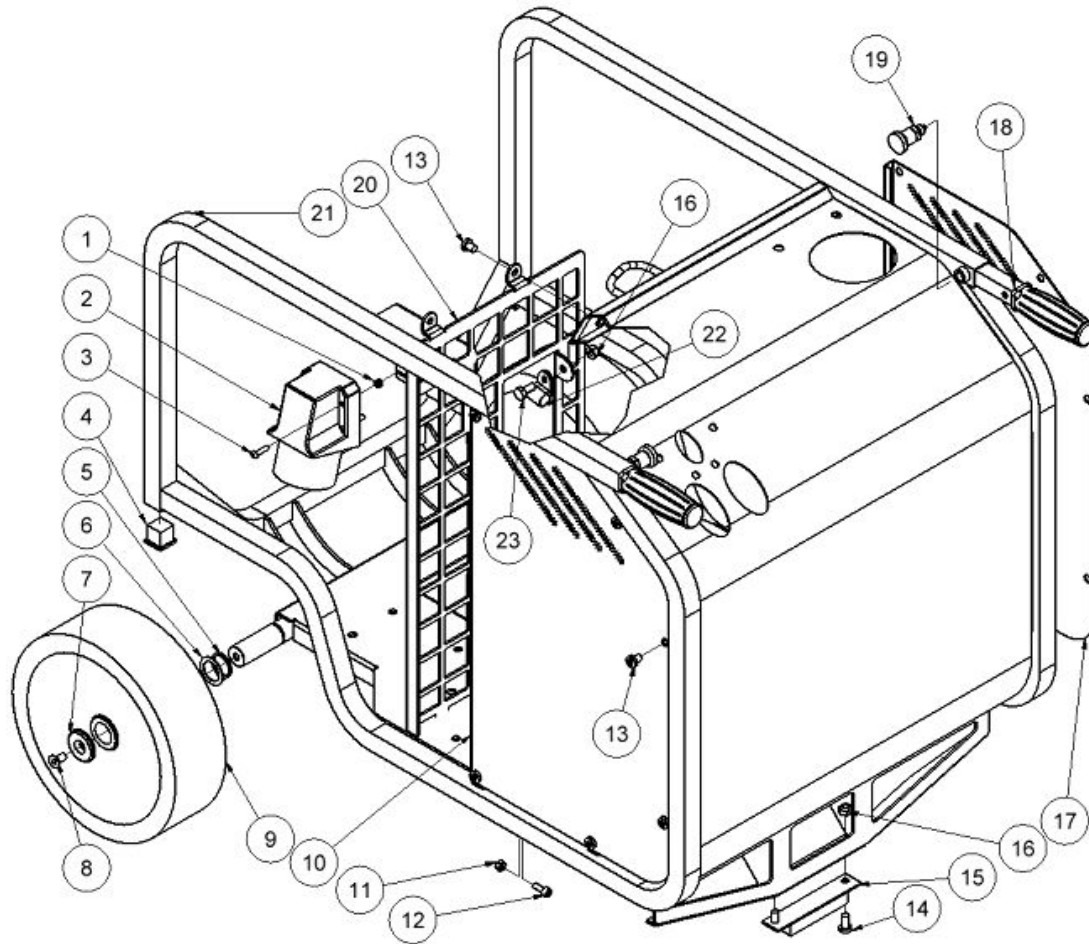

HPP18E spare parts list

From serial No. 13912

Fig. 1

Pos.	Part No.	Description	Pcs.
1	7633361	Nut M5	4
2	9923402	CEE Plug w/Phase changer	1
3	7632550	Screw M5x20	4
4	7721125	Tube plug 25x25	2
5	7621098	Retaining ring 25x2	2
6	7621100	Shim ring 25/35/1 mm	2
7	8223321	Wheel lock	2
8	7632539	Screw M8x16	2
9	8722384	Wheel	2
10	8223341	Side cover right	1
11	7621029	Nut M6	2
12	7621332	Screw M6x16	2
13	7621042	Screw M8x10	14
14	7621044	Screw M8x16	2
15	8721095	Rubber foot	1
16	7621010	Lock nut M8	3
17	8223340	Side cover left	1
18	9022430	Pull-out handle w/rubber grip	2
19	7721197	Bolt <i>Loctite 243</i>	2
20	8223346	Safety guard	1
21	8223339	Chassis complete HPP18E/18E FLEX	1
22	7421065	Cable brace	1
23	7623004	Screw M8x18	1