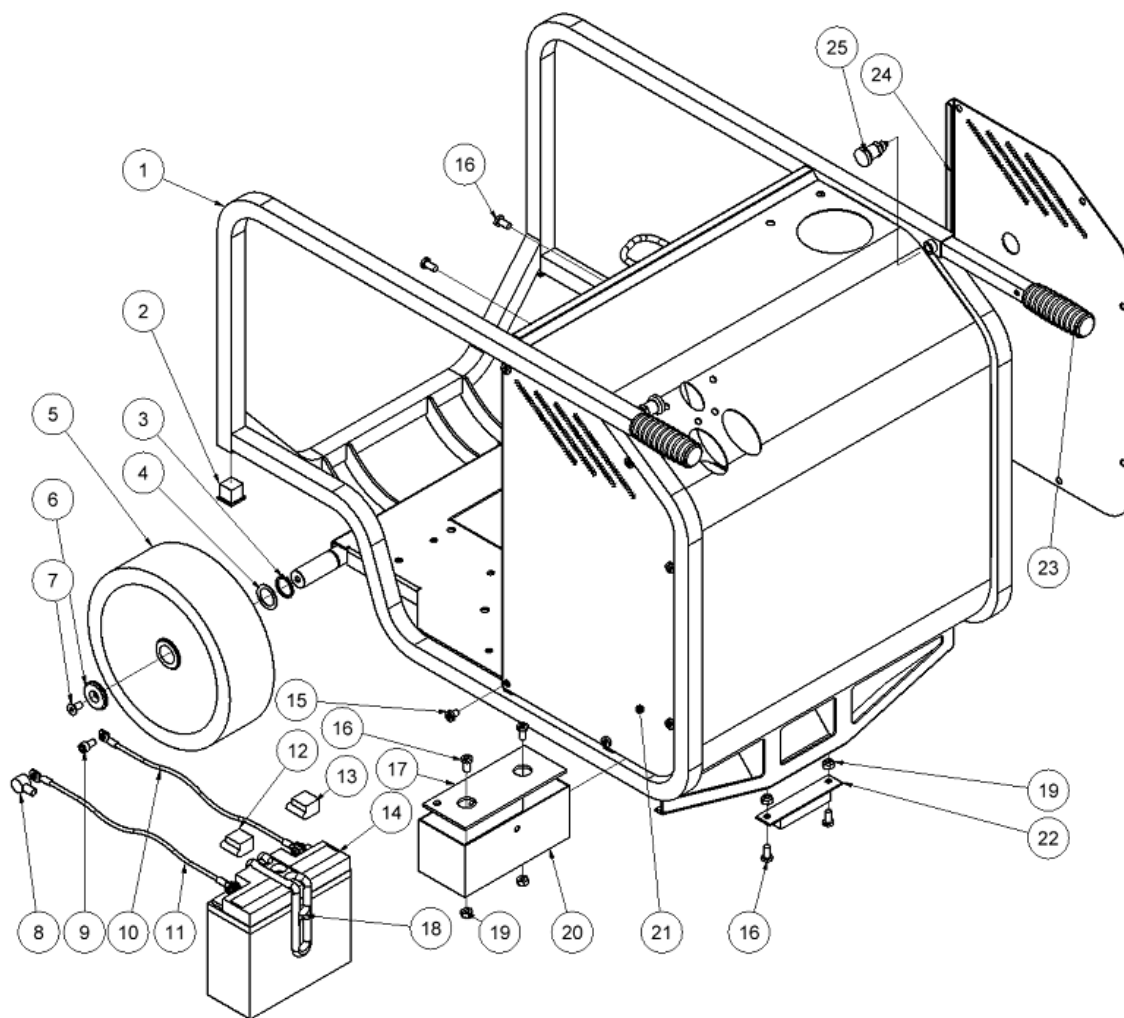

## Fra serienummer 15609

Fig. 1

Pos.	Part No.	Description	Pcs.
1	8223339	Chassis komplet HPP18	1
2	7721125	Rørprop 25x25	2
3	7621098	Låsering 25x2	2
4	7621100	Autoskive 25/35/1 mm	2
5	8722384	Hjul	2
6	8223321	Hjul lås	2
7	7632539	Skrue M8x16 <i>Loctite 243</i>	2
8	7721950	Pol hætte rød	1
9	7631395	Skrue M8x14	1
10	9021565	Ledning sort m/kabelsko	1
11	9021564	Ledning rød m/kabelsko	1
12	7721195	Pol hætte sort	1
13	7721196	Pol hætte rød	1
14	7321194	Batteri 12V/17Amp	1
15	7621042	Skrue M8x10	12
16	7621044	Skrue M8x16	6
17	8223395	Batterimåtte	1
18	7721198	Gummistrop	1
19	7621010	Låsemøtrik M8	4
20	8213345	Batteriboks	1
21	8223341	Sideplade højre	1
22	8721095	Gimmifod	1
23	9022430	Udtrækshåndtag m/gummigreb	2
24	8223340	Sideplade venstre	1
25	7721197	Positionsbolt <i>Loctite 243</i>	2