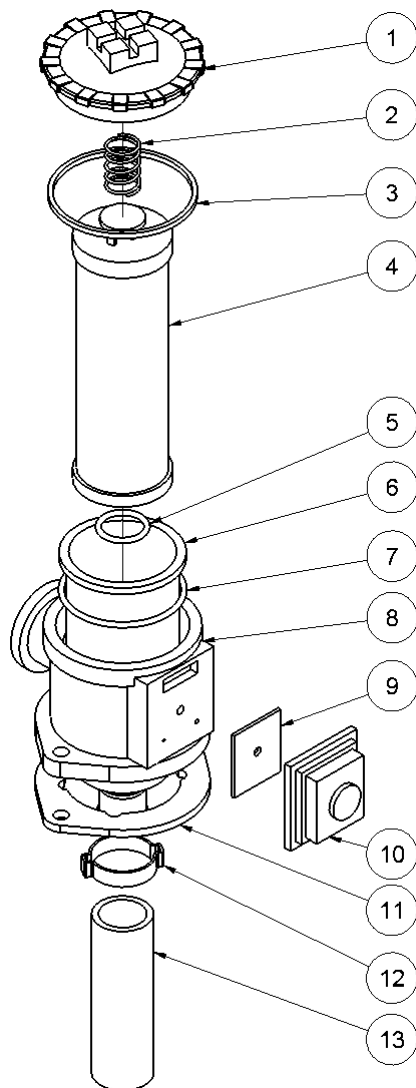

HPP18V FLEX Reservedelsliste

Fra serienummer 15609

Fig. 5

Pos.	Varenr.	Beskrivelse	Antal
1	9421189	Filterlåg	1
2	9421193	Filterfjeder	1
3	9421502	Tætning f/filterlåg <i>Indgår i 9421188</i>	1
4	9421190	Filterindsats	1
5	-	O-ring ø3x22 <i>Indgår i 9421188</i>	1
6	-	Filterkop	1
7	-	O-ring ø3x60 <i>Indgår i 9421188</i>	1
8	-	Filterhus	1
9	9422041	Udluftningsfilter	1
10	9422042	Dæksel f/udluftningsfilter	1
11	-	Pakning <i>Indgår i 9421188</i>	1
12	7621789	Slangeklemme	1
13	9022043	Filterslange	1
-	9421188	Pakningsset filter <i>Pos. 3, 5, 7 og 11</i>	1
-	8421092	Filter komplet <i>Pos. 1-13</i>	1