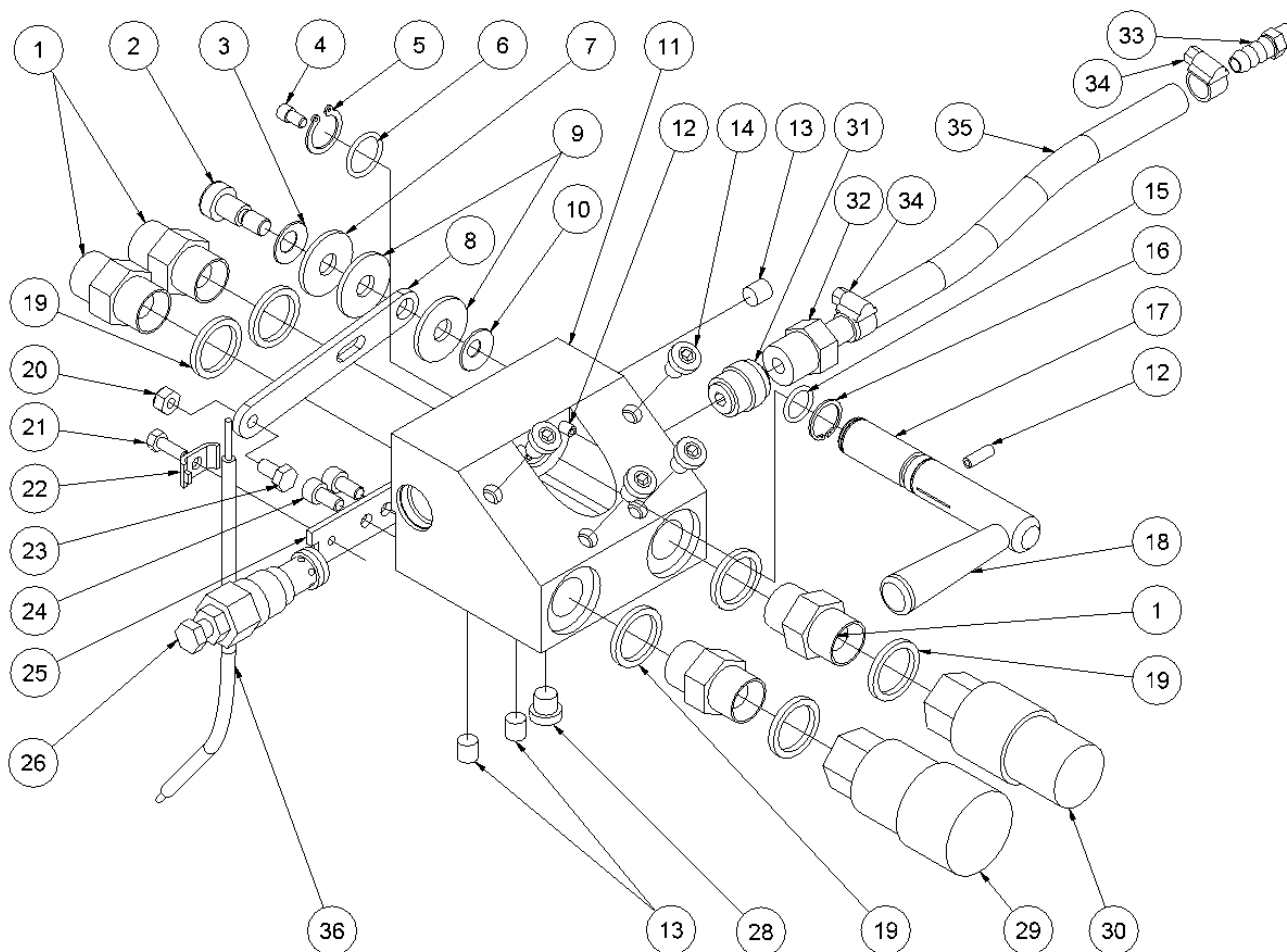

HPP18V FLEX Reservedelsliste

Fra serienummer 15609

Fig. 3

Pos.	Varenr.	Beskrivelse	Antal
1	7421063	Brystnippel 1/2"x1/2" BSP	4
2	7621647	Passkrue $\varnothing$10/M8x12 <i>Loctite 638 - 20 Nm</i>	1
3	7621648	Tallerkenfjeder $\varnothing$10,2/$\varnothing$20x0,8	1
4	8621658	Skrue M5x8 <i>Loctite 638</i>	1
5	7621606	Låsering A17	1
6	7521609	O-ring 17x2 mm	1
7	7621809	Skive 10x30x2	1
8	8221650	Excenterplade	1
9	7621649	Nylonskive $\varnothing$10,5/30/2,5	2
10	7621651	Tallerkenfjeder $\varnothing$8,2/$\varnothing$20x1,0	1
11	8221731	Ventilblok	1
12	7621050	Spændstift $\varnothing$5x14	3
13	7621037	Rørprop 1/8" <i>Loctite 542</i>	3
14	7621044	Skrue M8x16	4
15	7521608	O-ring 13x2 mm	1
16	7621607	Låsering AV17	1
17	8221605	Glider	1
18	7721094	Håndtag ON/OFF <i>Loctite 243</i>	1
19	7521072	Pakring 1/2"	6
20	7621029	Møtrik M6	1
21	9921656	Skrue M5	1
22	9921657	Kabelklemme	1
23	8221652	Skrue	1
24	7621653	Skrue M6x12 <i>Loctite 243</i>	2
25	8221655	Kabelholder	1
26	7421587	Trykbegrænsningsventil <i>40 Nm</i>	1
28	7621323	Gevindprop 1/8" m/pakning	1
29	7401142	Flat-face kobling 1/2" BSP hun	1
30	7401141	Flat-face kobling 1/2" BSP han	1
31	7421733	Kontraventil	1
32	7421735	Slangestuds 3/8"x1/2" <i>Loctite 542</i>	1
33	7421734	Slangestuds 3/8"x1/8" <i>Loctite 542</i>	1
34	7421740	Spændbånd 3/8"	2
35	9021739	Slange 3/8"	1
36	9022063	Gaskabel komplet	1
-	2121742	Ventilblok komplet HPP18V	1