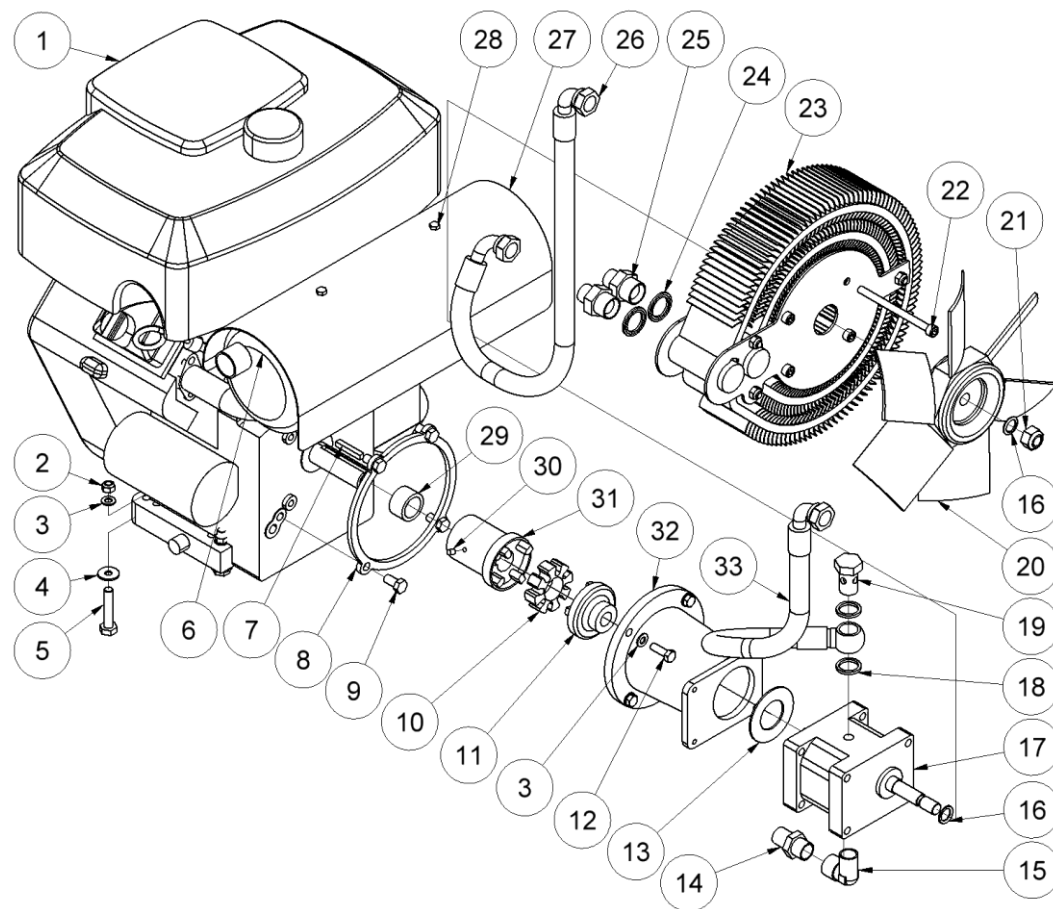

## Fra serienummer 15609

Fig. 1

Pos.	Part No.	Description	Pcs.
1	8223339	Chassis komplet HPP18	1
2	7721125	Rørprop 25x25	2
3	7621098	Låsering 25x2	2
4	7621100	Autoskive 25/35/1 mm	2
5	8722384	Hjul	2
6	8223321	Hjul lås	2
7	7632539	Skrue M8x16 <i>Loctite 243</i>	2
8	7721950	Pol hætte rød	1
9	7631395	Skrue M8x14	1
10	9021565	Ledning sort m/kabelsko	1
11	9021564	Ledning rød m/kabelsko	1
12	7721195	Pol hætte sort	1
13	7721196	Pol hætte rød	1
14	7321194	Batteri 12V/17Amp	1
15	7621042	Skrue M8x10	12
16	7621044	Skrue M8x16	6
17	8223395	Batterimåtte	1
18	7721198	Gummistrop	1
19	7621010	Låsemøtrik M8	4
20	8213345	Batteriboks	1
21	8223341	Sideplade højre	1
22	8721095	Gimmifod	1
23	9022430	Udtrækshåndtag m/gummigreb	2
24	8223340	Sideplade venstre	1
25	7721197	Positionsbolt <i>Loctite 243</i>	2

# HPP18V FLEX Reservedelsliste

## Fra serienummer 15609

Fig. 2

Pos.	Part No.	Description	Pcs.
1	7321057	Motor 18 HK Vanguard	1
2	7621010	Låsemøtrik M8	4
3	7621171	Skive M8	8
4	7621035	Planskive M8	4
5	7621049	Skrue M8x45	4
6	8221478	Udstødning	1
7	7621480	Feder	1
8	8223051	Styrering	1
9	9931540	Skrue	4
10	7421083	Gummi kobling	1
11	7421067	Kobling pumpedel 20 Nm	1
12	7621038	Skrue 5/16" UNFx25 Loctite 243 - 20 Nm	4
13	9922133	Centreringsring	1
14	7421080	Slangestuds 3/4"x1/2" Loctite 542	1
15	7421060	Vinkelnippel 1/2" Loctite 542	1
16	7621117	Fjederskive M14	2
17	7421016	Pumpe 12.5 ccm	1
18	7521072	Pakring 1/2"	2
19	7421062	Banjobolt 1/2" 80 Nm	1
20	8321561	Ventilator ø280-6	1
21	7621111	Møtrik M14x1.5 40 Nm	1
22	7621043	Skrue M8x110 Loctite 243 - 15 Nm	4
23	2121103	Køler komplet	1
24	7521118	Pakring 3/4"	2
25	7421582	Fitting 1/2"x3/4"	2
26	8721584	Køler tryk slange	1
27	8221337	Udstødningsskjold	1
28	7621040	Skrue M6x10	2
29	8221560	Afstandsstykke	1
30	7621032	Pinolskrue M6x8 Loctite 243 - 5 Nm	1
31	7421066	Kobling motor del	1
32	7421068	Koblingshus	1
33	8721312	Trykslange	1
-	9021667	Pakningssæt for hydraulic pumpe	1