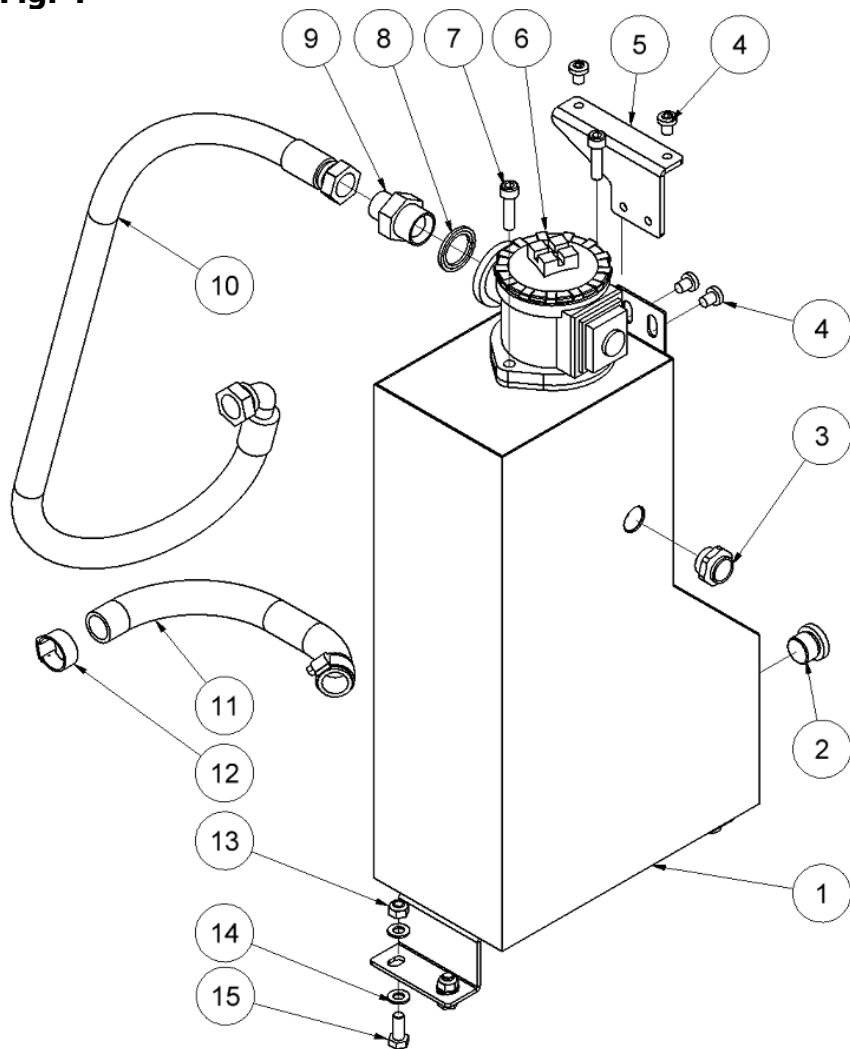

## Fra serienummer 15609

Fig. 3

Pos.	Varenr.	Beskrivelse	Antal
1	7421063	Brystnippel 1/2"x1/2" BSP	4
2	7621647	Passkrue $\varnothing$ 10/M8x12 <i>Loctite 638 - 20 Nm</i>	1
3	7621648	Tallerkenfjeder $\varnothing$ 10,2/ $\varnothing$ 20x0,8	1
4	8621658	Skrue M5x8 <i>Loctite 638</i>	1
5	7621606	Låsering A17	1
6	7521609	O-ring 17x2 mm	1
7	7621809	Skive 10x30x2	1
8	8221650	Excenterplade	1
9	7621649	Nylonskive $\varnothing$ 10,5/30/2,5	2
10	7621651	Tallerkenfjeder $\varnothing$ 8,2/ $\varnothing$ 20x1,0	1
11	8221731	Ventilblok	1
12	7621050	Spændstift $\varnothing$ 5x14	3
13	7621037	Rørprop 1/8" <i>Loctite 542</i>	3
14	7621044	Skrue M8x16	4
15	7521608	O-ring 13x2 mm	1
16	7621607	Låsering AV17	1
17	8221605	Glider	1
18	7721094	Håndtag ON/OFF <i>Loctite 243</i>	1
19	7521072	Pakring 1/2"	6
20	7621029	Møtrik M6	1
21	9921656	Skrue M5	1
22	9921657	Kabelklemme	1
23	8221652	Skrue	1
24	7621653	Skrue M6x12 <i>Loctite 243</i>	2
25	8221655	Kabelholder	1
26	7421587	Trykbegrænsningsventil <i>40 Nm</i>	1
28	7621323	Gevindprop 1/8" m/pakning	1
29	7401142	Flat-face kobling 1/2" BSP hun	1
30	7401141	Flat-face kobling 1/2" BSP han	1
31	7421733	Kontraventil	1
32	7421735	Slangestuds 3/8"x1/2" <i>Loctite 542</i>	1
33	7421734	Slangestuds 3/8"x1/8" <i>Loctite 542</i>	1
34	7421740	Spændbånd 3/8"	2
35	9021739	Slange 3/8"	1
36	9022063	Gaskabel komplet	1
-	2121742	Ventilblok komplet HPP18V	1

## Fra serienummer 15609

Fig. 4

Pos.	Part No.	Description	Pcs.
1	8223342	Hydraulik tank HPP18	1
2	7621075	Gevindprop 1/2" m/pakning	1
3	7721099	Skueglas 1/2" m/pakning	1
4	7621042	Skrue M8x10 <i>Loctite 243</i>	4
5	8223343	Tankbeslag	1
6	8421092	Filter komplet <i>See fig.5</i>	1
7	7621045	Skrue M8x30 <i>Loctite 243</i>	2
8	7521118	Pakring 3/4"	1
9	7421582	Brystnippel 1/2"x3/4"	1
10	8721583	Køler tryksslange	1
11	9021479	Sugeslange	1
12	7421082	Spændebånd 3/4"	2
13	7621010	Låsemøtrik M8	4
14	7621171	Skive M8	8
15	7623004	Skrue M8x18	4