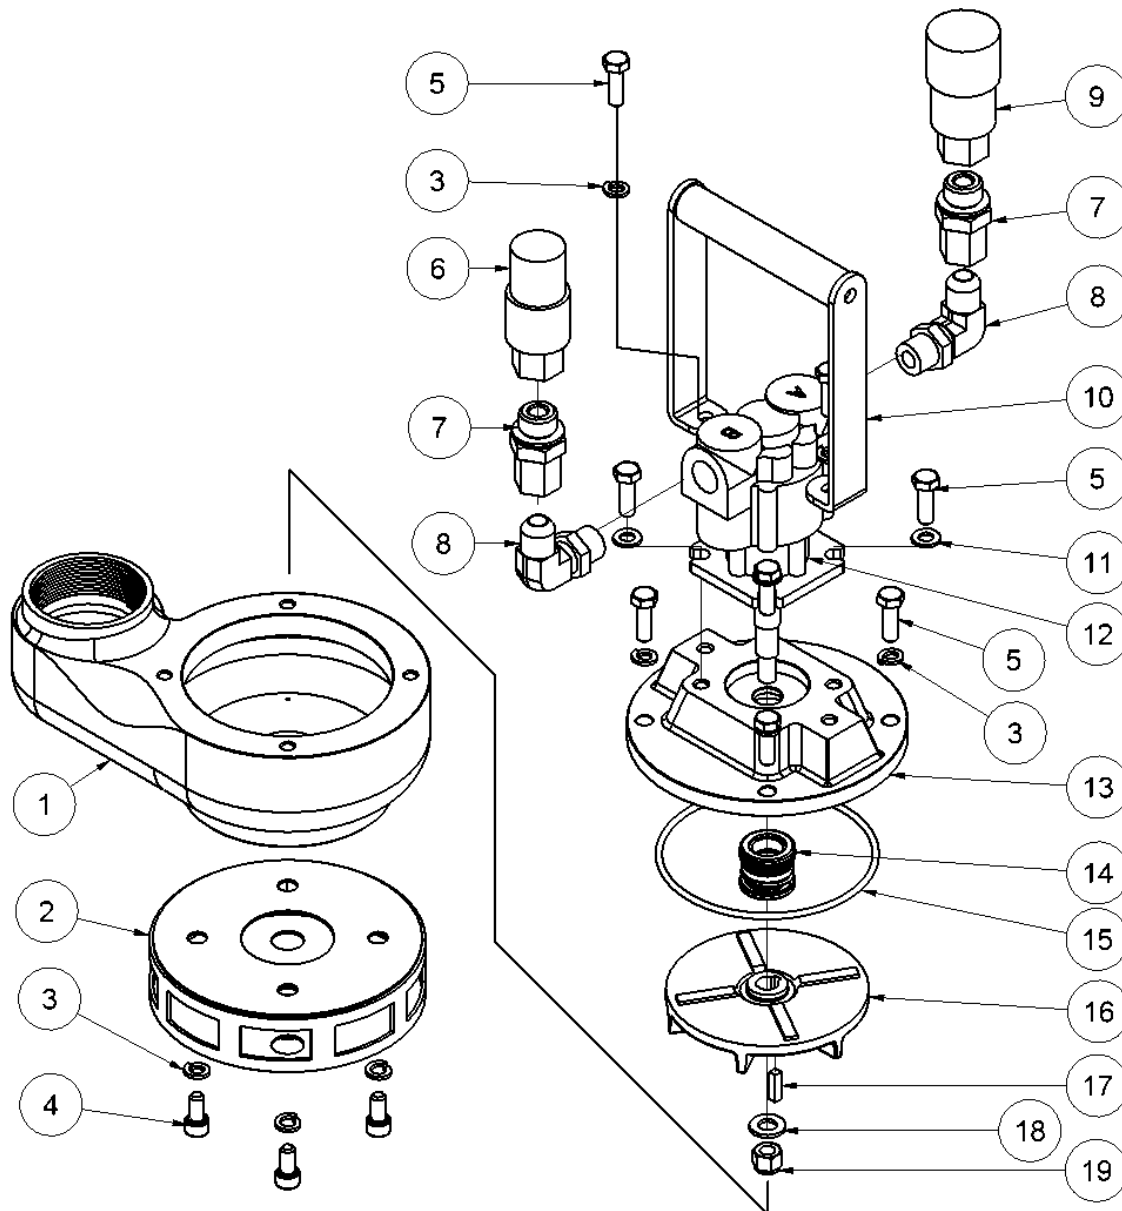

Dykpumpe HWP2 reservedelsliste

Fra serienummer 6459

Pos.	Varenr.	Beskrivelse	Antal
1	8232700	Hus 2", aluminium	1
2	9931522	Si	1
3	7632618	Låseskive M8	10
4	7632621	Skrue M8x16 20 Nm	4
5	7632617	Skrue M8x25 25 Nm	10
6	7401141	Flat-face kobling 1/2" BSP han	1
7	7431168	Lige fitting	2
8	7431167	Vinkelfitting	2
9	7401142	Flat-face kobling 1/2" BSP hun	1
10	9931508	Håndtag	1
11	7632622	Skive M8	4
12	9931511	Hydraulikmotor	1
13	8232702	Låg 2", aluminium	1
14	9931533	Mekanisk pakningssæt	1
15	9931515	O-ring f/låg	1
16	9931517	Vinge	1
17	9931518	Aksselfeder	1
18	9931519	Skive	1
19	9931520	Låsemøtrik 25 Nm	1
-	9931523	Pakningssæt motor m/lejer	1
-	9031552	Pakningssæt motor	1

Dykpumpe HWP4 reservedelsliste

Fra serienummer 6597

Pos.	Varenr.	Beskrivelse	Antal
1	8232714	Hus 4", aluminium	1
2	9932438	Håndtag	2
3	7632617	Skrue M8x25 25 Nm	7
4	7632618	Låseskive M8	7
5	9932456	Si	1
6	7632623	Skrue M14x16 60 Nm	4
7	7401142	Flat-face kobling 1/2" BSP hun	1
8	7401141	Flat-face kobling 1/2" BSP han	1
9	7431185	Lige fitting	2
10	7431184	Vinkelfitting	2
11	7632712	Skrue M10x30 30 Nm	2
12	7632630	Låseskive M10	2
13	9932437	Hydraulikmotor	1
14	9932439	O-ring f/motor	1
15	8232713	Låg 4", aluminium	1
16	9932442	Akselpakning	1
17	9932444	Låsering	1
18	9932443	Støttering f/tætning	1
19	9932450	O-ring f/låg	1
20	9932445	Vinge	1
21	9932447	O-ring ø8,5x2,5	1
22	7531444	O-ring 28x2,5	1
23	9932449	Låseskive	1
24	9932446	Skrue UNC 5/16"x1" 30 Nm	1
-	9932846	Pakningssæt motor	1