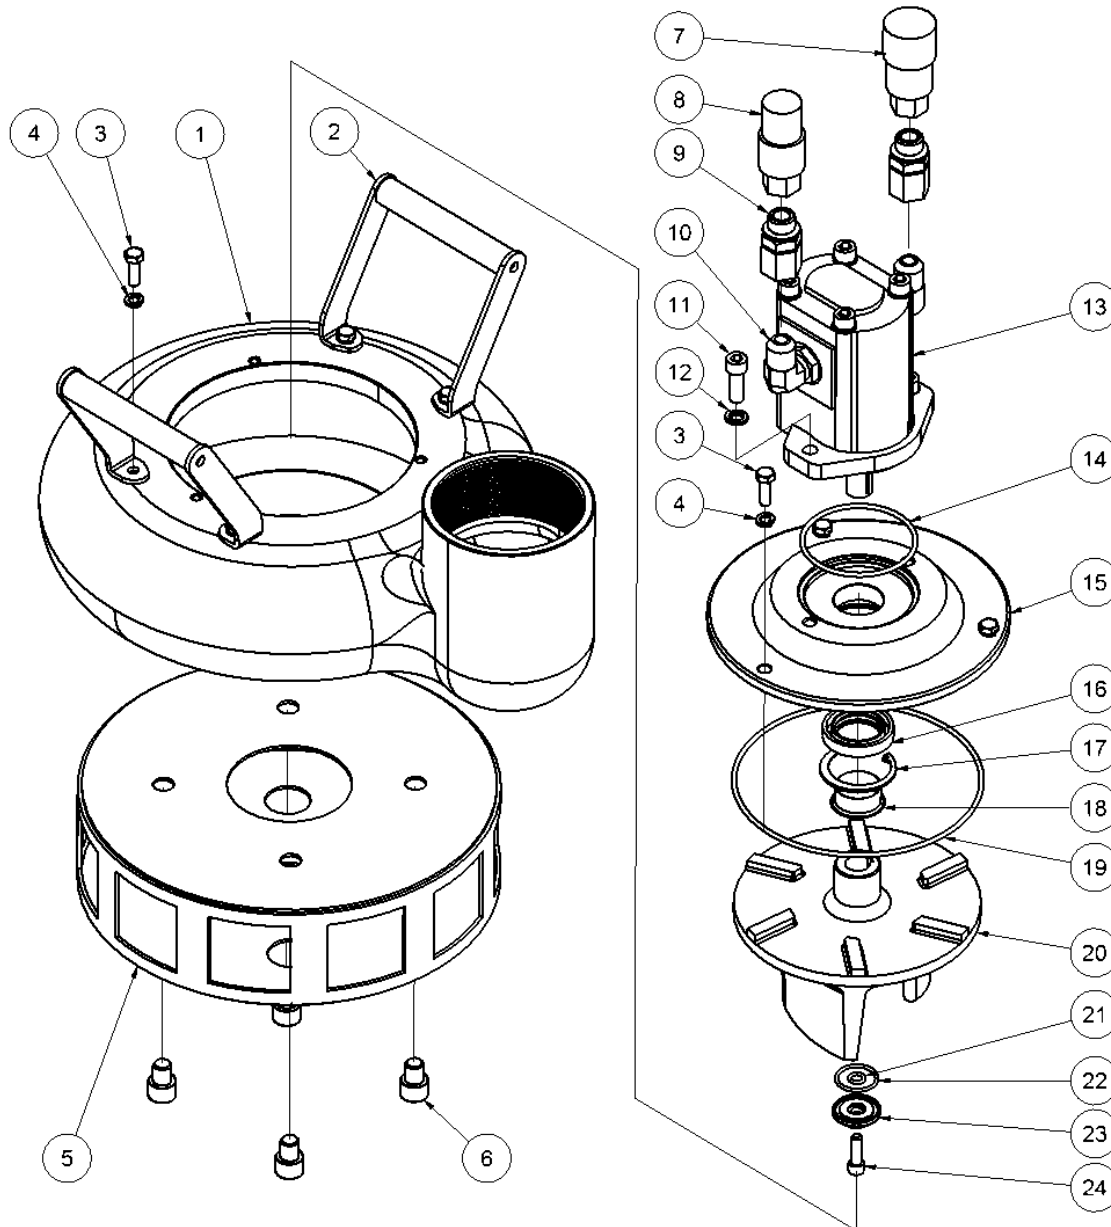

Dykpumpe HWP3 reservedelsliste

Fra serienummer 6364

Pos.	Varenr.	Beskrivelse	Antal
1	9931529	Slidring	1
2	8232701	Hus 3", aluminium	1
3	9931527	Si	1
4	7632624	Låseskive M14	4
5	7632623	Skrue M14x16 60 Nm	4
6	9931542	Håndtag	1
7	7632631	Skrue M10x20 36 Nm	4
8	7632630	Låseskive M10	10
9	7401142	Flat-face kobling 1/2" BSP hun	1
10	7431168	Lige fitting	1
11	7431167	Vinkelfitting	1
12	7401141	Flat-face kobling 1/2" BSP han	1
13	7431185	Lige fitting	1
14	7431184	Vinkelfitting	1
15	9931545	Hydraulikmotor	1
16	9931538	O-ring f/motor	1
17	7632629	Skrue M10x30 40 Nm	6
18	8232628	Låg 3", aluminium	1
19	9931534	O-ring f/låg	1
20	9931533	Mekanisk pakningssæt	1
21	8232627	Vinge 3" Smøres indvendigt med kobberfedt	1
22	8232632	Låseskrue f/vinge 30 Nm	1
23	7632626	Skive M8	1
24	7632618	Låseskive M8	1
25	7632625	Skrue UNC 5/16x1" 25 Nm	1
-	9931546	Pakningssæt motor	1
-	9931547	Pakning motoraksel	1

Dykpumpe HWP4 reservedelsliste

Fra serienummer 6597

Pos.	Varenr.	Beskrivelse	Antal
1	8232714	Hus 4", aluminium	1
2	9932438	Håndtag	2
3	7632617	Skrue M8x25 25 Nm	7
4	7632618	Låseskive M8	7
5	9932456	Si	1
6	7632623	Skrue M14x16 60 Nm	4
7	7401142	Flat-face kobling 1/2" BSP hun	1
8	7401141	Flat-face kobling 1/2" BSP han	1
9	7431185	Lige fitting	2
10	7431184	Vinkelfitting	2
11	7632712	Skrue M10x30 30 Nm	2
12	7632630	Låseskive M10	2
13	9932437	Hydraulikmotor	1
14	9932439	O-ring f/motor	1
15	8232713	Låg 4", aluminium	1
16	9932442	Akselpakning	1
17	9932444	Låsering	1
18	9932443	Støttering f/tætning	1
19	9932450	O-ring f/låg	1
20	9932445	Vinge	1
21	9932447	O-ring ø8,5x2,5	1
22	7531444	O-ring 28x2,5	1
23	9932449	Låseskive	1
24	9932446	Skrue UNC 5/16"x1" 30 Nm	1
-	9932846	Pakningssæt motor	1