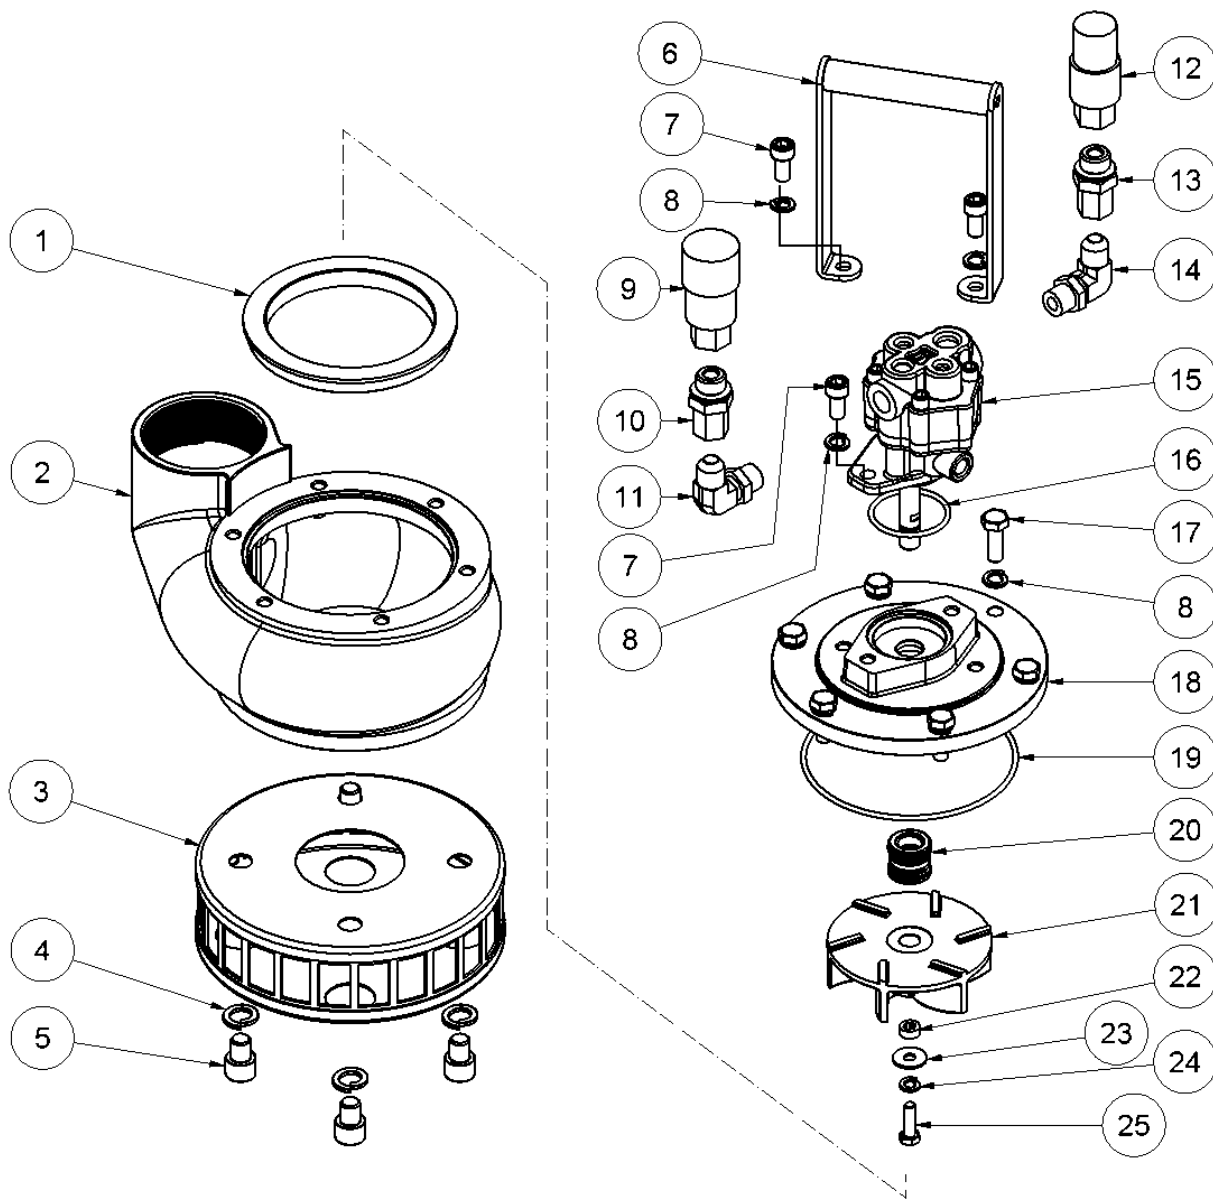

Dykpumpe HWP3 reservedelsliste

Fra serienummer 6364

Pos.	Varenr.	Beskrivelse	Antal
1	9931529	Slidring	1
2	8232701	Hus 3", aluminium	1
3	9931527	Si	1
4	7632624	Låseskive M14	4
5	7632623	Skrue M14x16 60 Nm	4
6	9931542	Håndtag	1
7	7632631	Skrue M10x20 36 Nm	4
8	7632630	Låseskive M10	10
9	7401142	Flat-face kobling 1/2" BSP hun	1
10	7431168	Lige fitting	1
11	7431167	Vinkelfitting	1
12	7401141	Flat-face kobling 1/2" BSP han	1
13	7431185	Lige fitting	1
14	7431184	Vinkelfitting	1
15	9931545	Hydraulikmotor	1
16	9931538	O-ring f/motor	1
17	7632629	Skrue M10x30 40 Nm	6
18	8232628	Låg 3", aluminium	1
19	9931534	O-ring f/låg	1
20	9931533	Mekanisk pakningssæt	1
21	8232627	Vinge 3" Smøres indvendigt med kobberfedt	1
22	8232632	Låseskrue f/vinge 30 Nm	1
23	7632626	Skive M8	1
24	7632618	Låseskive M8	1
25	7632625	Skrue UNC 5/16x1" 25 Nm	1
-	9931546	Pakningssæt motor	1
-	9931547	Pakning motoraksel	1