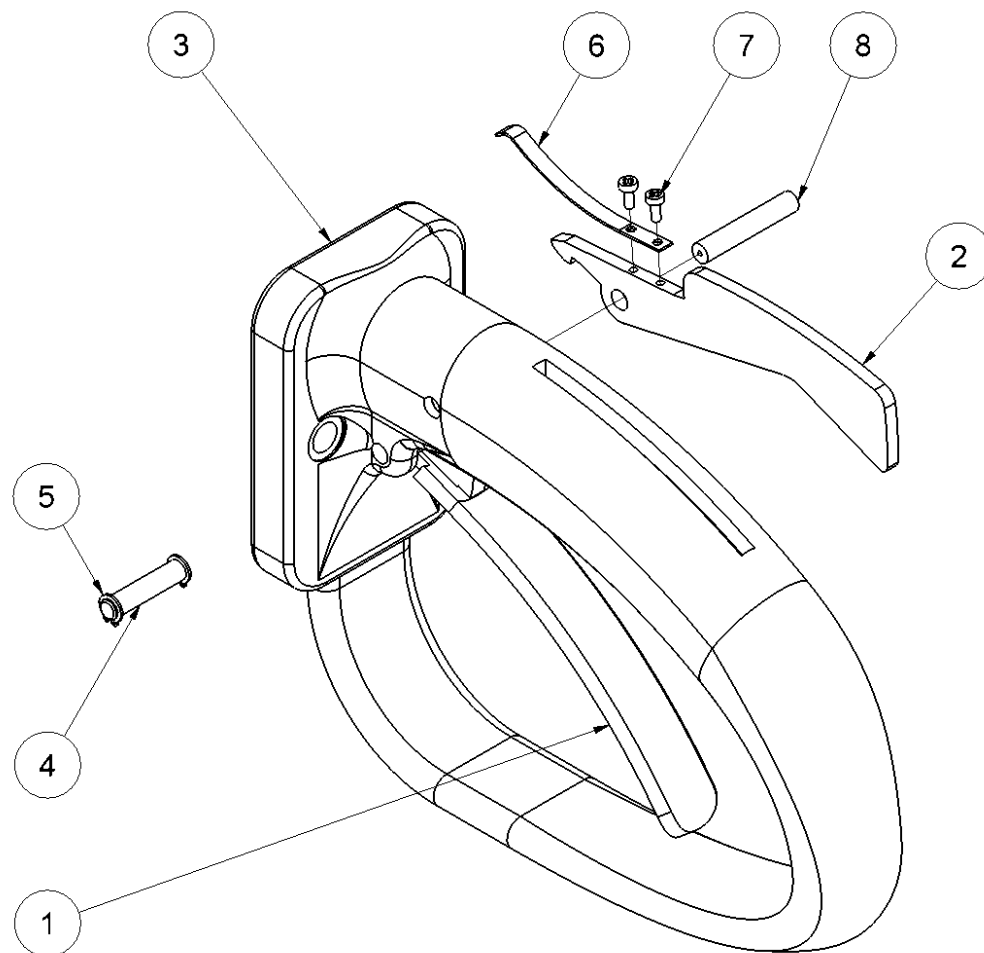

HRS400 ringsav reservedelsliste

Fra serienummer 9786

Fig. 6 – Skærm

Pos.	Varenr.	Beskrivelse	Antal
2	8732463	Skærm	1
3	8232494	Nylonrulle	2
4	7632511	Skive 5.3x12x1	2
5	7632515	Skruer M5x12	2
6	7621028	Møtrik M6	4
7	7632537	Skruer M6x16	4
8	8632516	Trækfjeder	2
9	7621029	Låsemøtrik M6	2
-	3132480	Skærm komplet	1

HRS400 ringsav reservedelsliste

Fra serienummer 9786

Fig. 7 - Håndtag

Pos.	Varenr.	Beskrivelse	Antal
1	8231471	Udløsergreb	1
2	8231472	Sikkerhedsudløser	1
3	8231485	Håndtag	1
4	8231396	Stift ø6	1
5	7611306	Låsering A6	2
6	8631506	Bladfjeder f/sikkerhedsudløser	1
7	7631589	Skrue M2.5x6	2
8	8231507	Stift f/sikkerhedsudløser	1
-	9031504	Håndtag komplet <i>Pos. 1-8</i>	1