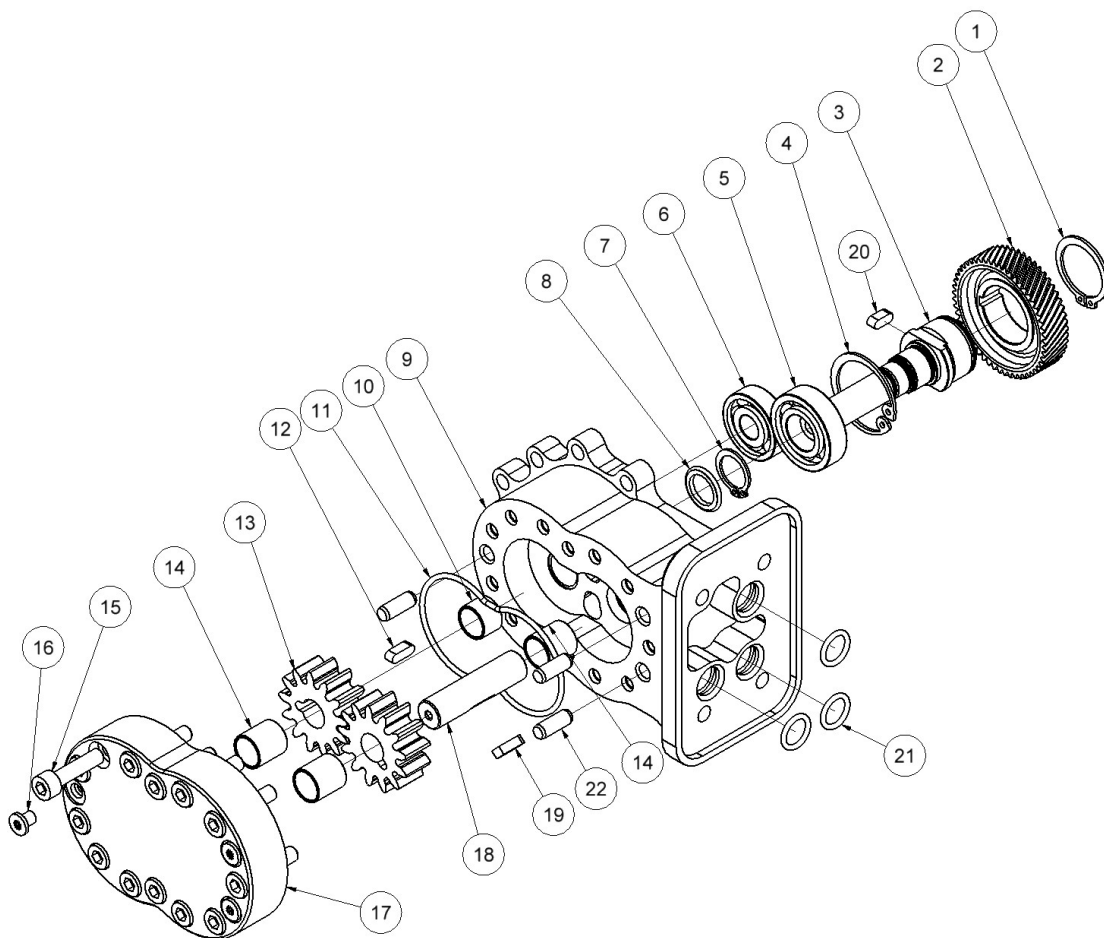

HRS400 ringsav reservedelsliste

Fra serienummer 9786

Fig. 7 - Håndtag

Pos.	Varenr.	Beskrivelse	Antal
1	8231471	Udløsergreb	1
2	8231472	Sikkerhedsudløser	1
3	8231485	Håndtag	1
4	8231396	Stift ø6	1
5	7611306	Låsering A6	2
6	8631506	Bladfjeder f/sikkerhedsudløser	1
7	7631589	Skrue M2.5x6	2
8	8231507	Stift f/sikkerhedsudløser	1
-	9031504	Håndtag komplet <i>Pos. 1-8</i>	1

HRS400 ringsav reservedelsliste

Fra serienummer 9786

Fig. 8 - Motor

Pos.	Varenr.	Beskrivelse	Antal
1	7632533	Låsering A24	1
2	-	Tandhjul. Indgår i 9032955 Sælges ikke separat.	1
3	8232958	Motoraksel	1
4	7632995	Låsering J32	1
5	7632538	Kugleleje	1
6	7632551	Kugleleje	1
7	7632649	Låsering A15	1
8	7532774	Tætning Indgår i 9033082	1
9	-	Motorhus Sælges ikke separat. Indgår i 3132960	1
10	-	Glidleje Sælges ikke separat. Indgår i 3132960	1
11	7532776	O-ring Indgår i 9033082	1
12	7632996	Feder	1
13	-	Tandhjul Sælges ikke separat. Indgår i 3132960	2
14	-	Glidleje Sælges ikke separat. Indgår i 3132960 & 9033111	3
15	7611243	Skrue M6x25 Loctite 243, 8 NM	13
16	7632773	Skrue M5x6	3
17	9033111	Låg til motor m/lejer Pos. 17, 14	1
18	8232781	Medløberaksel	1
19	7632780	Feder	1
20	7632531	Feder	1
21	7531493	O-ring 12x2 Indgår i 9033082	3
22	7632395	Cylinderstift	3
-	3132960	Motor komplet	1
-	9032955	Tandhjulsæt Pos. 2 og Fig. 2 Pos. 15	1