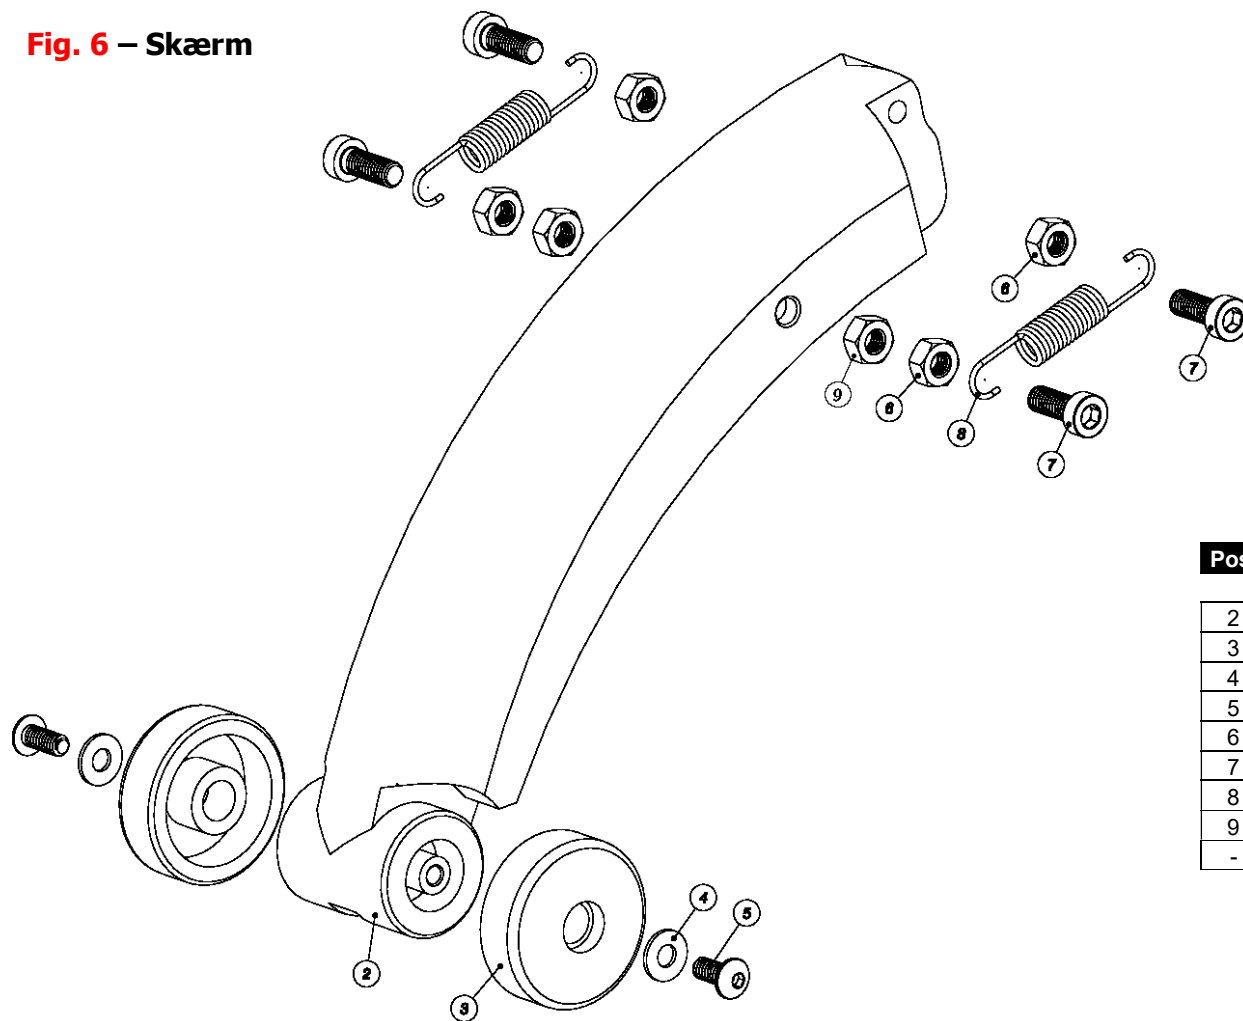

HRS400 ringsav reservedelsliste

Fra serienummer 9786

Fig. 6 – Skærm

Pos.	Varenr.	Beskrivelse	Antal
2	8732463	Skærm	1
3	8232494	Nylonrulle	2
4	7632511	Skive 5.3x12x1	2
5	7632515	Skruer M5x12	2
6	7621028	Møtrik M6	4
7	7632537	Skruer M6x16	4
8	8632516	Trækfjeder	2
9	7621029	Låsemøtrik M6	2
-	3132480	Skærm komplet	1