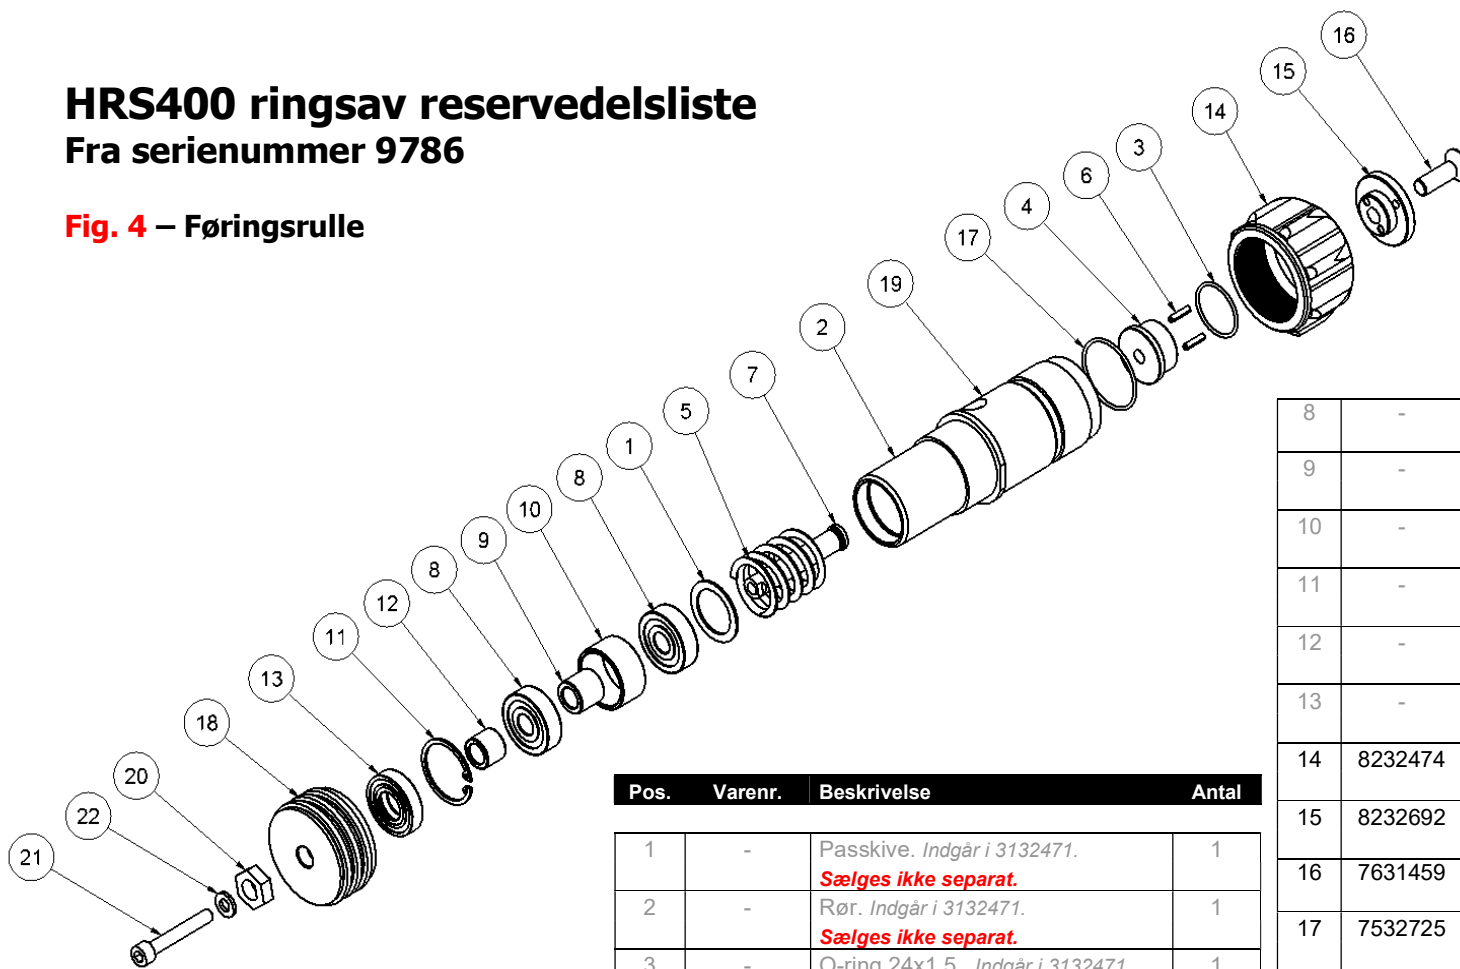

HRS400 ringsav reservedelsliste

Fra serienummer 9786

Fig. 4 – Føringsrulle

Bemærk venligst:
De nævnte mængder gælder for én føringsrulle. Der indgår to komplette føringsruller i en sav.

Pos.	Varenr.	Beskrivelse	Antal
1	-	Passkive. Indgår i 3132471. Sælges ikke separat.	1
2	-	Rør. Indgår i 3132471. Sælges ikke separat.	1
3	-	O-ring 24x1.5. Indgår i 3132471. Sælges ikke separat.	1
4	-	Skive f/fjeder. Indgår i 3132471. Sælges ikke separat.	1
5	-	Fjeder. Indgår i 3132471. Sælges ikke separat.	1
6	-	Spændstift ø3x12. Indgår i 3132471. Sælges ikke separat.	2
7	-	Aksel. Indgår i 3132471. Sælges ikke separat.	1

8	-	Kugleleje 10x30x9. Indgår i 3132471. Sælges ikke separat.	2
9	-	Afstandsøsning lille. Indgår i 3132471. Sælges ikke separat.	1
10	-	Afstandsøsning stor. Indgår i 3132471. Sælges ikke separat.	1
11	-	Låsering 30x1.2. Indgår i 3132471. Sælges ikke separat.	1
12	-	Bøsning. Indgår i 3132471. Sælges ikke separat.	1
13	-	Akseltætning 15x30x7. Indgår i 3132471. Sælges ikke separat.	1
14	8232474	Spændegreb Indgår i 3132471	1
15	8232692	Skive f/spændegreb Indgår i 3132471	1
16	7631459	Skrue M8x25 Indgår i 3132471. <i>Loctite 243, 15 Nm</i>	1
17	7532725	O-ring 35x1.5 Indgår i 3132471 / Indgår i 9033082	1
18	8232465	Føringsrulle	1
19	8232475	Bøsning <i>Loctite 638</i>	1
20	8232492	Sekskantmøtrik	1
21	7632528	Skrue M6x40 <i>Loctite 243, 15 Nm</i>	1
22	7621136	Skive M6	1
-	3132471	Føringsrulle komplet Pos. 1-17, <i>Smøres med fedt</i>	1