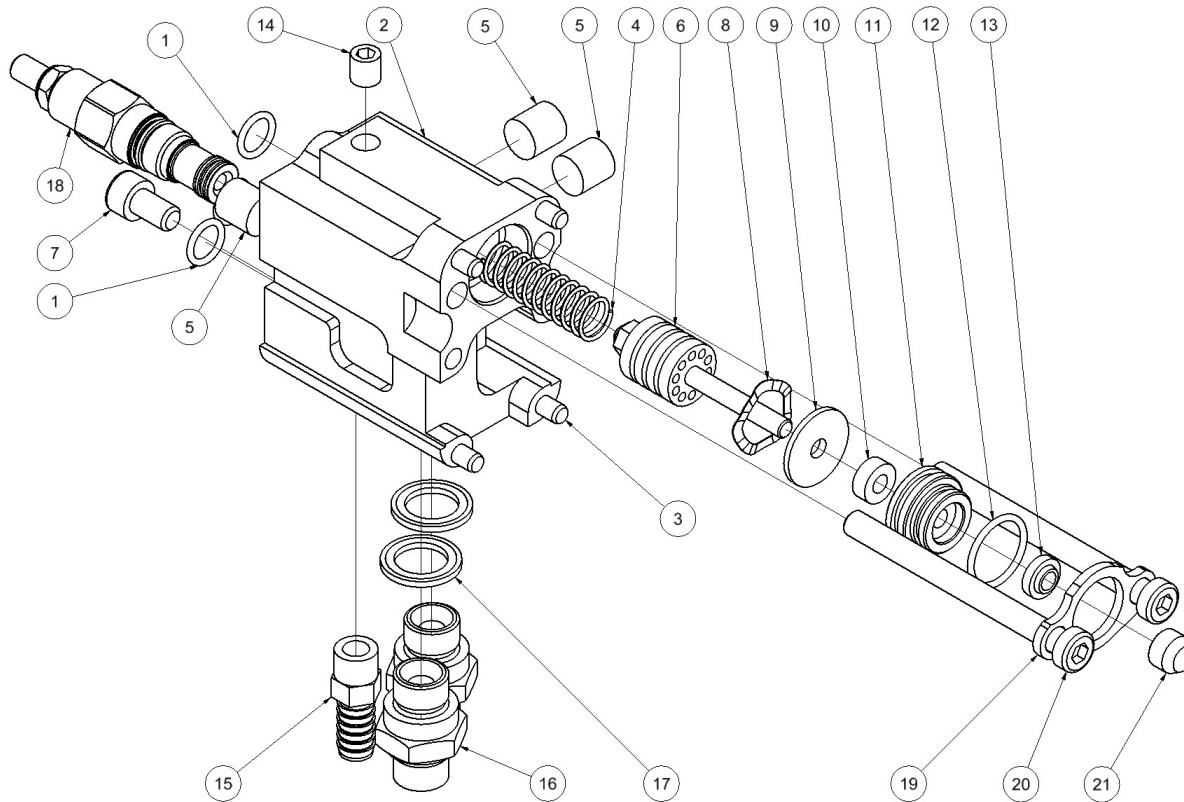

HRS400 ringsav reservedelsliste

Fra serienummer 9786

Fig. 3 – Ventilblok

Pos.	Varenr.	Beskrivelse	Antal
1	7531493	O-ring 12x2 <i>Indgår i 9033082.</i>	3
2	8232962	Ventilblok	1
3	7632395	Cylinderstift ø6x16	4
4	8611249	Trykfjeder	1
5	7621036	Rørprop 1/4" <i>Loctite 542, 70 Nm</i>	3
6	9032413	Udløserstempel komplet	1
7	7631395	Skrue M8x14 <i>Loctite 243, 20 Nm</i>	1
8	7611252	Bølgefjederskive	1
9	8211251	Skive	1
10	7521014	Tætning <i>Indgår i 9033082.</i>	1
11	8211226	Pakdåse	1
12	7511248	O-ring 20x2 <i>Indgår i 9033082.</i>	1
13	7521013	Afstryger <i>Indgår i 9033082.</i>	1
14	7621037	Rørprop 1/8" <i>Loctite 542, 25 Nm</i>	1
15	7431417	Fitting <i>Loctite 542</i>	1
16	8231394	Brystnippel 3/8"x3/8"	2
17	7521017	Pakring 3/8" <i>Indgår i 9033082.</i>	2
18	7432609	Trykbegrænsningsventil <i>40 Nm</i>	1
19	8231451	Holdeplade f/udløserstempel	1
20	7631453	Skrue M8x90 <i>Loctite 243, 20 Nm</i>	2
21	8211227	Åfstandsstykke	1
-	9033057	Ventilblok komplet <i>Pos. 1-6, 8-21</i>	-