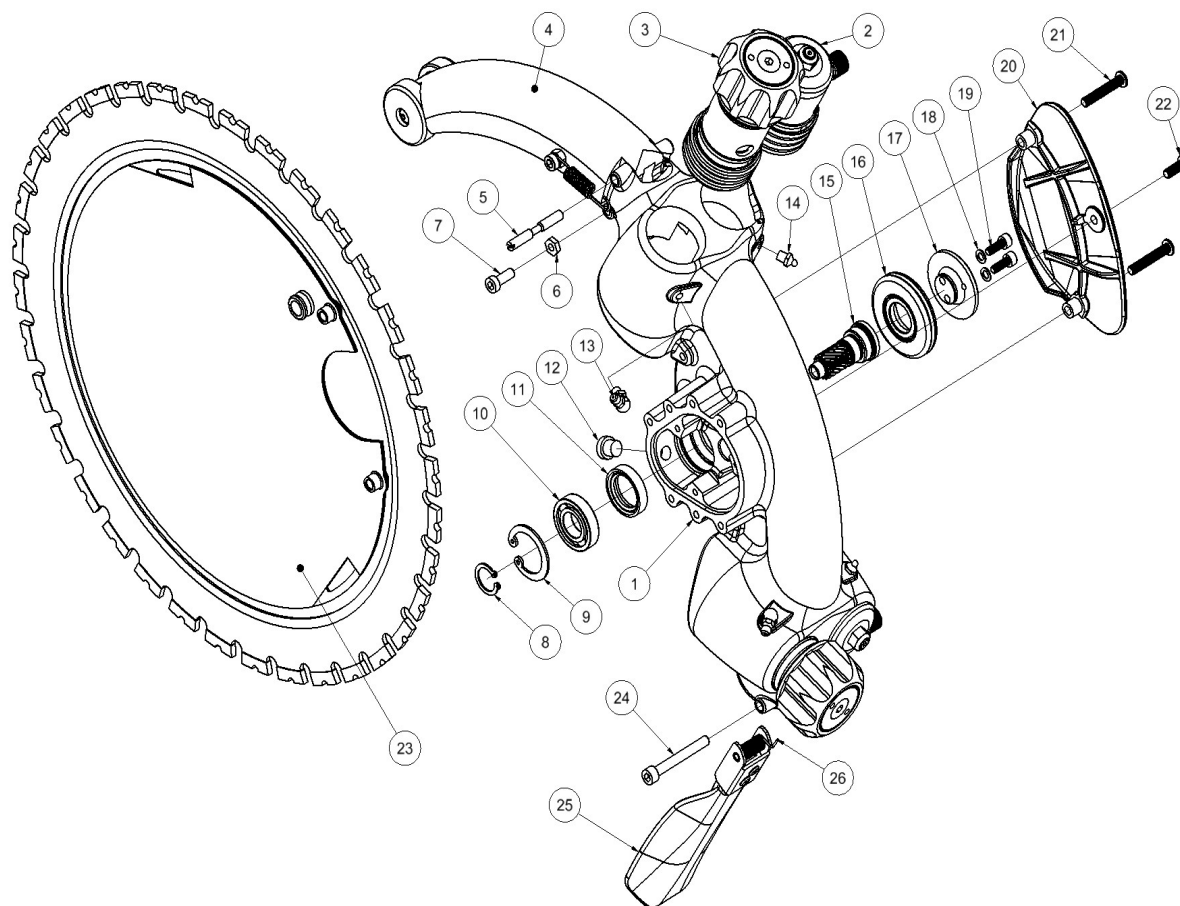

HRS400 ringsav reservedelsliste

Fra serienummer 9786

Fig. 2 – Hoved

Pos.	Varenr.	Beskrivelse	Antal
1	8232959	Krop	1
2	9032956	Støtterulle komplet	2
3	3132471	Spænderulle komplet	2
4	3132480	Skærm komplet	1
5	8232638	Skruer f/skærm <i>Loctite 243</i>	1
6	7621028	Møtrik M6	4
7	7632537	Skruer M6x16	4
8	7632603	Låserring A17	1
9	7632534	Låserring J35	1
10	7632545	Kugleleje	1
11	7532520	Akseltætning <i>Indgår i 9033082.</i>	1
12	7621323	Gevindprop 1/8" m/pakning	1
13	7632726	Smørenippel 90° <i>Loctite 638</i>	2
14	7611285	Smørenippel lige <i>Loctite 638</i>	2
15	-	Drivaksel <i>Indgår i 9032955.</i> Sælges ikke separat	1
16	8232470	Drivhjul	1
17	8232503	Spændeflange f/drivhjul	1
18	7632523	Fjederskive	2
19	7632544	Skruer M5x14	2
20	8232501	Frontdæksel	1
21	7632552	Skruer M6x35	2
22	7632513	Skruer M6x16	1
23	8233061	Vandblad	1
24	7631700	Skruer M6x50 <i>Loctite 243</i>	1
25	3132479	Stænklap	1
26	8632711	Fjeder f/stænklap	1
-	9032955	Tandhjulsæt <i>Pos. 15 og Fig. 8 Pos. 2</i>	1