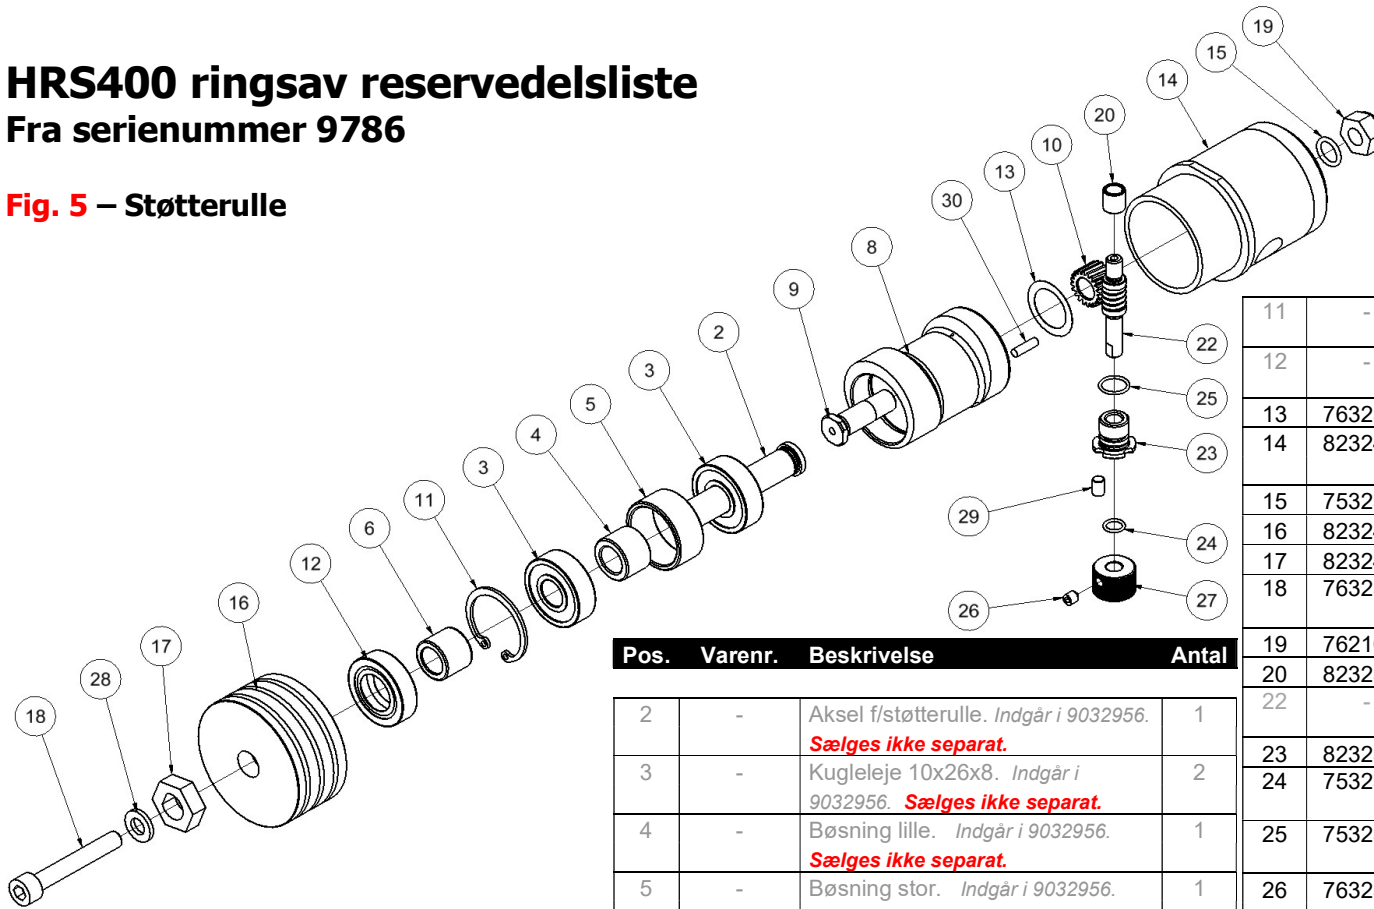

HRS400 ringsav reservedelsliste

Fra serienummer 9786

Fig. 5 – Støtterulle

Bemærk venligst:

De nævnte mængder gælder for én støtterulle.
Der indgår to komplette støtteruller i en sav.

Pos.	Varenr.	Beskrivelse	Antal
2	-	Aksel f/støtterulle. Indgår i 9032956. Sælges ikke separat.	1
3	-	Kugleleje 10x26x8. Indgår i 9032956. Sælges ikke separat.	2
4	-	Bøsning lille. Indgår i 9032956. Sælges ikke separat.	1
5	-	Bøsning stor. Indgår i 9032956. Sælges ikke separat.	1
6	-	Bøsning. Indgår i 39032956. Sælges ikke separat.	1
8	-	Excenterrulle. Indgår i 9032956. Sælges ikke separat.	1
9	-	Skrue. Indgår i 9032956. Sælges ikke separat.	1
10	-	Snekkehjul. Indgår i 9032956. Sælges ikke separat.	1

11	-	Låsering. Indgår i 9032956. Sælges ikke separat.	1
12	-	Akseltætning 14x26x7. Indgår i 9032956. Sælges ikke separat.	1
13	7632532	Passkive 15x21x0.1	1
14	8232478	Bøsning Loctite 638	1
15	7532540	O-ring 8x1.5	1
16	8232466	Støtterulle	1
17	8232492	Sekskantmøtrik	1
18	7632528	Skrue M6x40 Loctite 243, 15 NM	1
19	7621010	Låsemøtrik M8	1
20	8232507	Bøsning	1
22	-	Drejeaksel. Indgår i 9032956. Sælges ikke separat.	1
23	8232504	Glidleje	1
24	7532519	O-ring 5.5x1 Indgår i 9033082	1
25	7532526	O-ring 8.5x1 Indgår i 9033082	1
26	7632547	Pinolskrue M4x5 Loctite 243	1
27	8232505	Justerskrue	1
28	7621136	Skive M6	1
29	7632642	Pinolskrue M4x6 Loctite 243	1
30	7632941	Stift Ø3x10 Indgår i 9032956.	1
-	9032956	Støtterulle komplet Pos. 2-12,22,30 (Smøres med fedt)	1