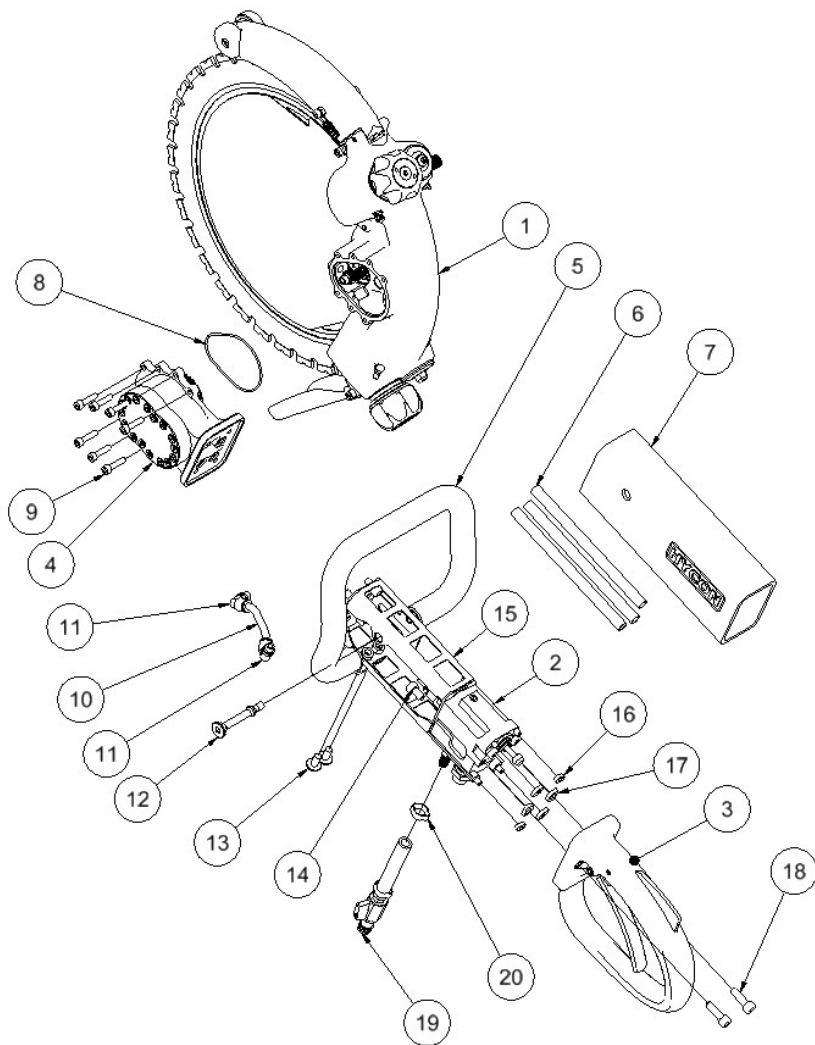

HRS400 ringsav reservedelsliste

Fra serienummer 9786

Fig. 1 – Chassis komplet

Pos.	Varenr.	Beskrivelse	Antal
1	-	Ringsavshoved <i>Se fig. 2</i>	1
2	-	Ventilblok komplet <i>Se fig. 3</i>	1
3	9031504	Håndtag komplet <i>Se fig. 7</i>	1
4	3132960	Motor komplet <i>Se fig. 8</i>	1
5	9032583	Håndtag komplet	1
6	8232578	Rør	3
7	8732580	Plastkappe	1
8	7532512	O-ring 76x2 <i>Indgår i varenummer 9033082.</i>	1
9	7611243	Skrue M6x25 <i>Loctite 243, 10 NM</i>	7
10	8232607	Vandslange	1
11	7432606	Vinkel fitting 1 1/8"	2
12	8231481	Skrue f/ forreste greb <i>Loctite 243, 15 Nm</i>	1
13	7611282	Skrue M8x16	2
14	7631395	Skrue M8x14 <i>Loctite 243, 20 Nm</i>	5
15	8232961	Ramme	1
16	8732391	Varmeplade ø6	4
17	8732392	Varmeplade ø8	2
18	7631496	Skrue M8x25 <i>Loctite 243, 15 NM</i>	2
19	4341470	3/8" vandslangesæt komplet m/kuglehane	1
20	7631469	Otiker ring 3/8" 2-øres	1
-	4342640	1/2" koblingsslangesæt 2 m <i>Inkl. flat-face koblinger</i>	1
-	7401141	Flat-face kobling 1/2" BSP han	1
-	7401142	Flat-face kobling 1/2" BSP hun	1
-	9033082	Paknings sæt - ringsav	1